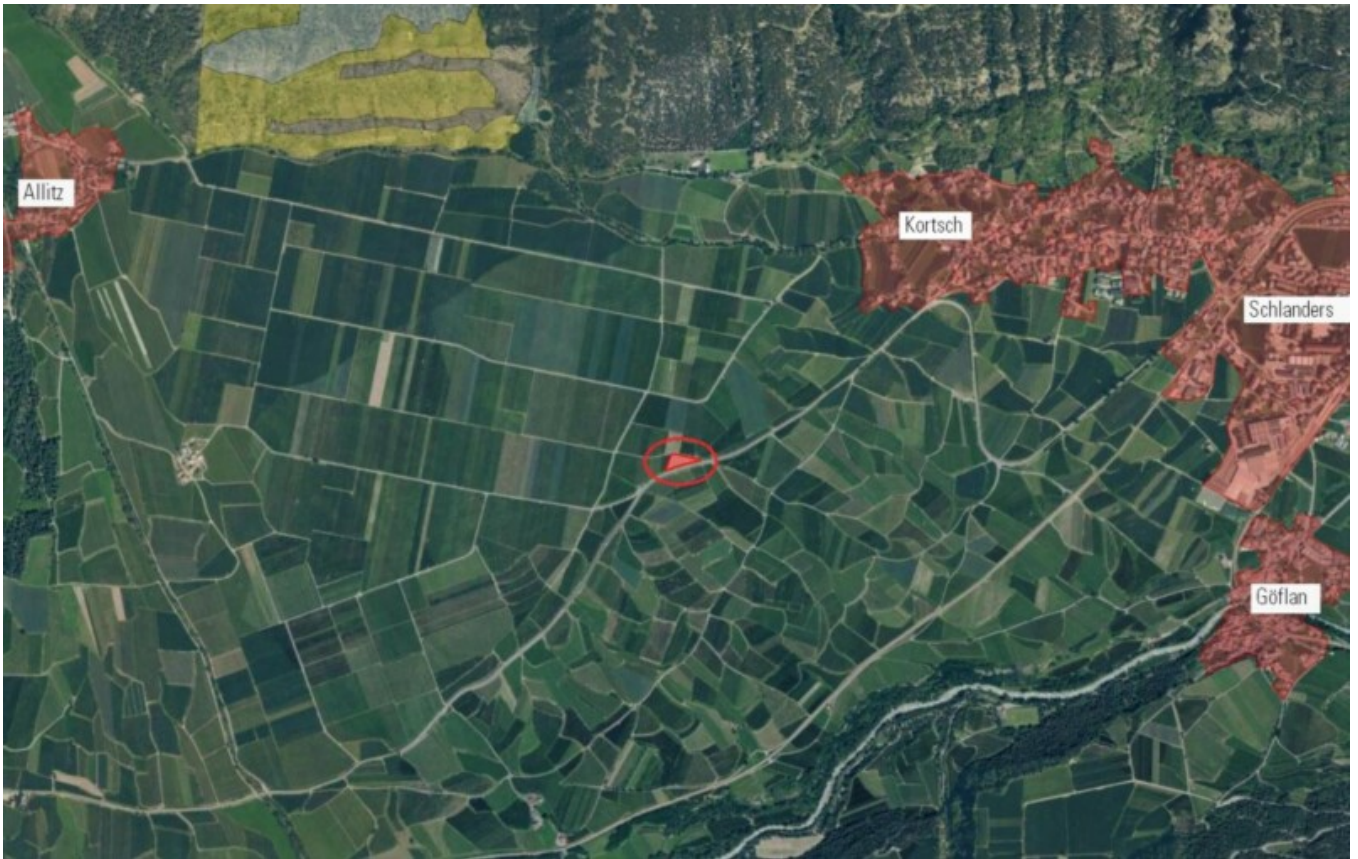

# Schlanders / Kortsch: Obstwiese mit ca. 2.200 m<sup>2</sup> zu verkaufen

## Dati di base

Tipologia dell'oggetto	Terreno
Località	Silandro
Prezzo d'acquisto	Prezzo a richiesta
Terreno m	2196.0
ID	IW91780

Dettagli

Prezzo d'acquisto

Prezzo a richiesta

Terreno m 2196.0

## Descrizione

In vendita un frutteto a Kortsch, una frazione del comune di Schlanders.