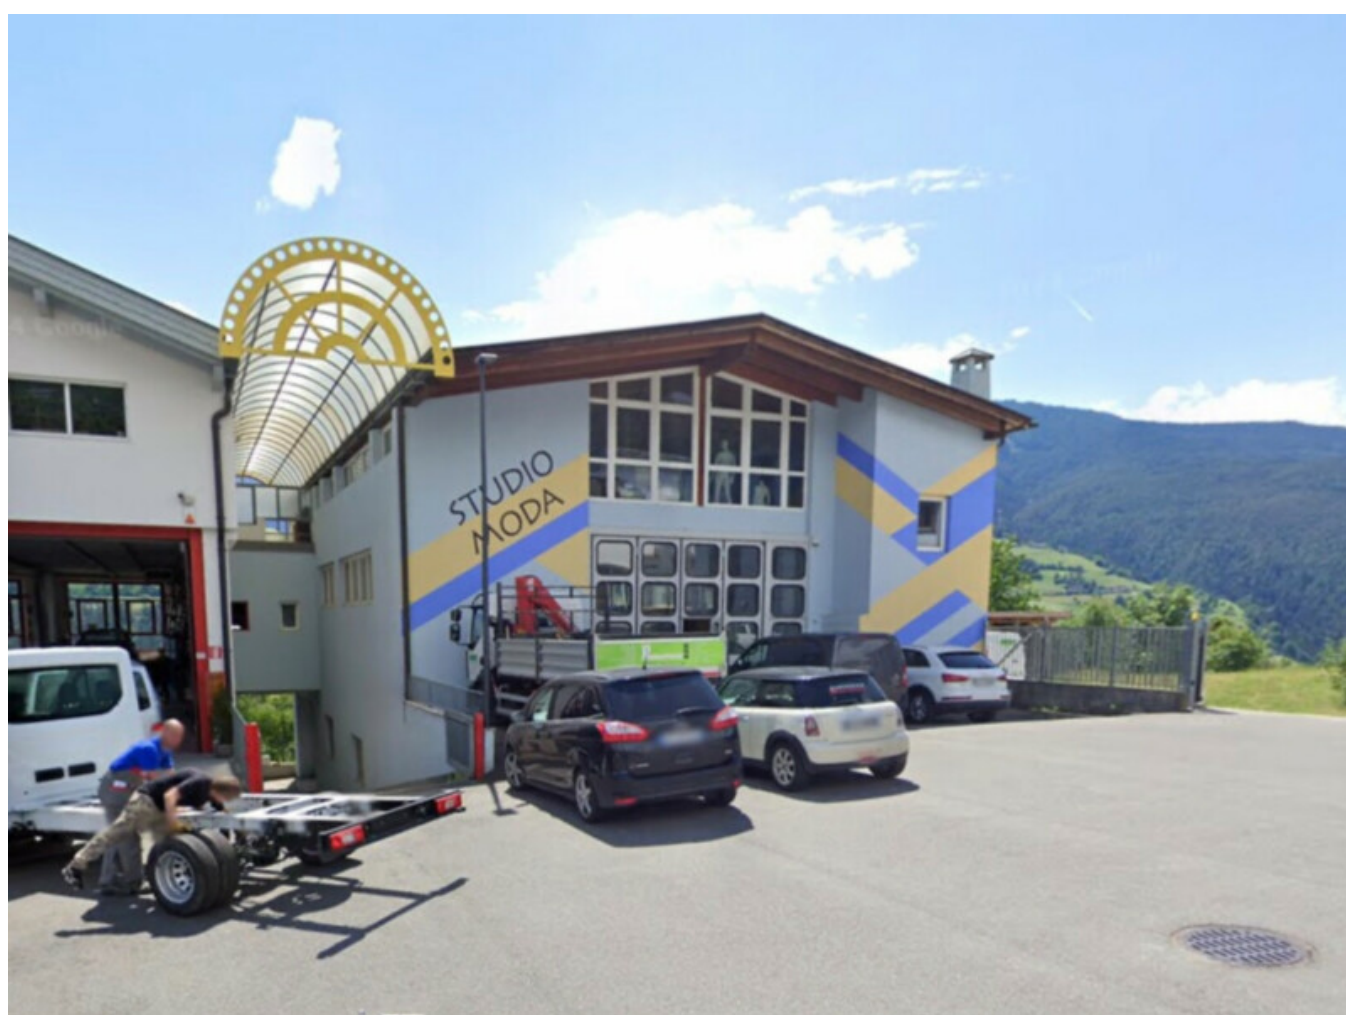

Ampio magazzino a Velturmo/Zona Artigianale

Dati di base

Tipologia dell'oggetto	Artigianato/Industriale / Capannone
Località	Velturmo
Affitto senza spese	1'200 €
Superficie netta m	310.0
ID	IW98568

Dettagli

Affitto senza spese	1'200 €
Superficie netta m	310.0
Posti macchina	1

Descrizione

Proponiamo in affitto ampio magazzino con una superficie netta di 310 m² nella zona artigianale di Velturmo.

Maggiori informazioni qui: https://www.ruth-immobilien.com/it/immobile/ampio-magazzino-a-velturno-zona-artigianale_17503