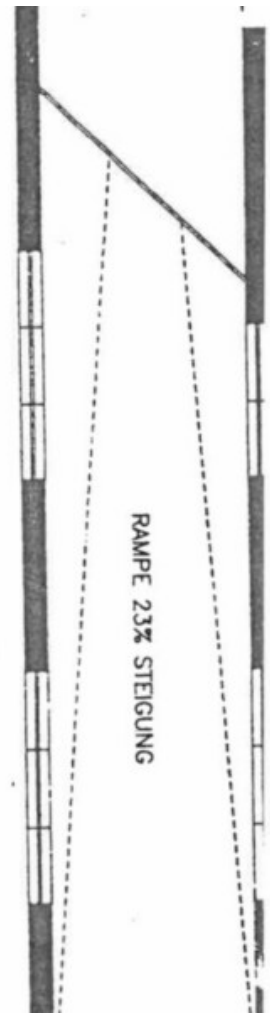

Ampio magazzino a Velturmo/Zona Artigianale

Dati di base

Tipologia dell'oggetto	Artigianato/Industriale / Capannone
Località	Velturmo
Affitto senza spese	1'200 €
Superficie netta m	310.0
ID	IW98568

Dettagli

Affitto senza spese	1'200 €
Superficie netta m	310.0
Posti macchina	1

Descrizione

Proponiamo in affitto ampio magazzino con una superficie netta di 310 m² nella zona artigianale di Velturmo.

Maggiori informazioni qui: https://www.ruth-immobilien.com/it/immobile/ampio-magazzino-a-velturno-zona-artigianale_17503