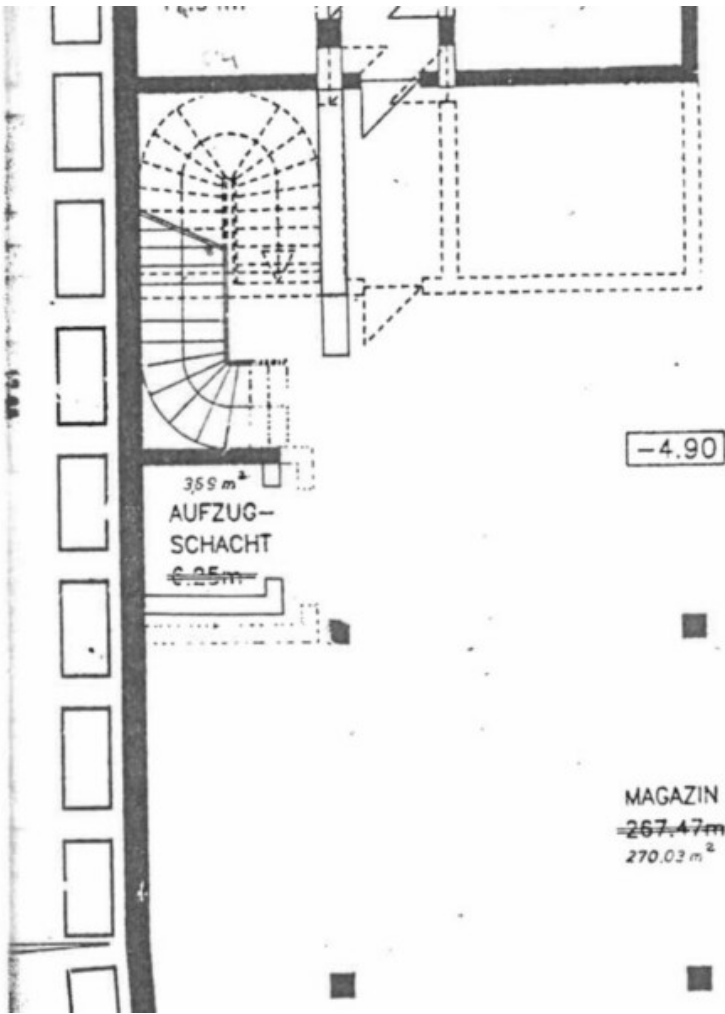

Ampio magazzino a Velturmo/Zona Artigianale

Dati di base

Tipologia dell'oggetto	Artigianato/Industriale / Capannone
Località	Velturmo
Affitto senza spese	1'200 €
Superficie netta m	310.0
ID	IW98568

Dettagli

Affitto senza spese	1'200 €
Superficie netta m	310.0
Posti macchina	1

Descrizione

Proponiamo in affitto ampio magazzino con una superficie netta di 310 m² nella zona artigianale di Velturmo.

Maggiori informazioni qui: https://www.ruth-immobilien.com/it/immobile/ampio-magazzino-a-velturno-zona-artigianale_17503