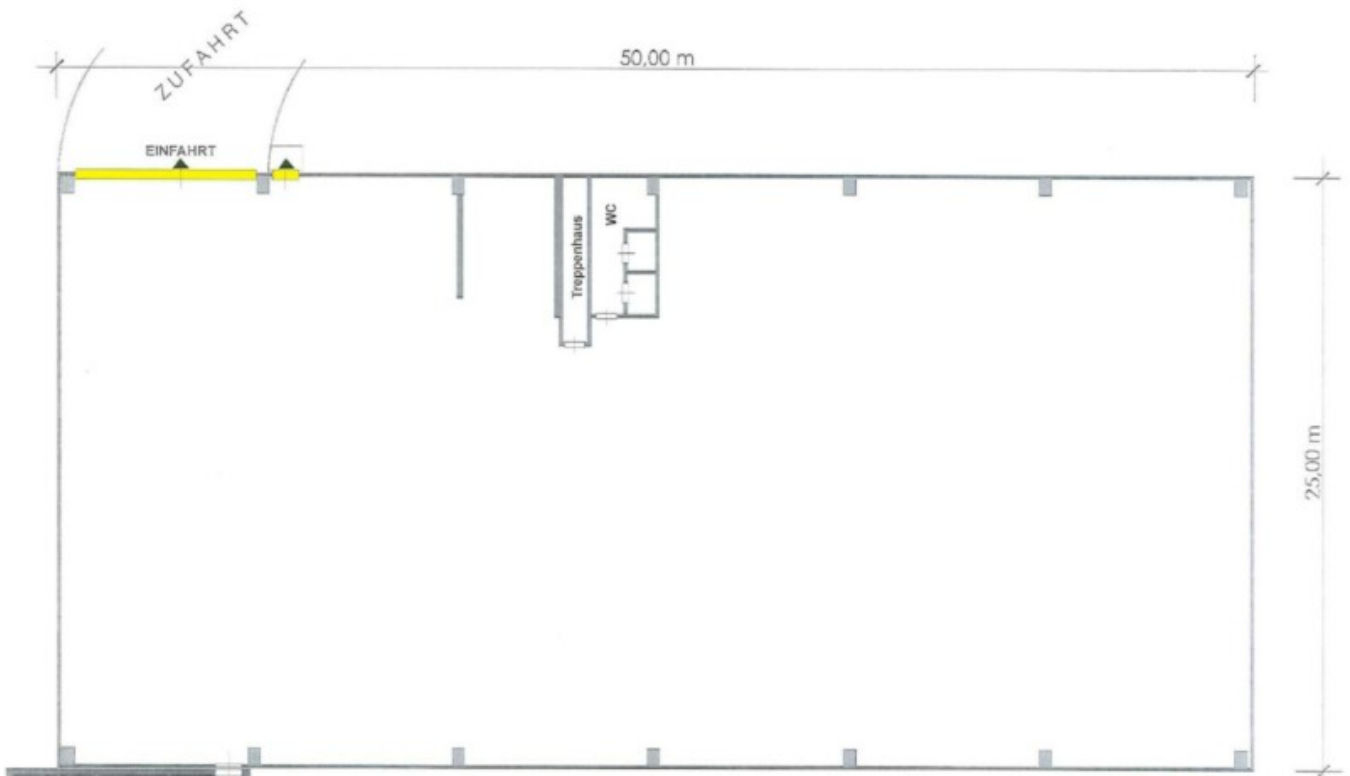

## Dati di base

Tipologia dell'oggetto	Artigianato/Industriale
Località	Valle Aurina
Affitto senza spese	5'000 €
Superficie netta m	1240.0
ID	IW59968

## Dettagli

Affitto senza spese	5'000 €
Superficie netta m	1240.0
WC sep.	1

## Arredo

Munito di cantina	No
Altezza locali	3.2

## Descrizione

Capannone in affitto nel parco industriale di Gisse / Valle Aurina.

Il capannone si trova al piano terra e ha una superficie calpestabile di 1.240 m . L'altezza del capannone è di 3,4 m ed é accessibile per veicoli di trasporto a livello del suolo. La proprietà dispone di un WC e di diversi posti auto all'esterno, che possono essere affittati su richiesta.