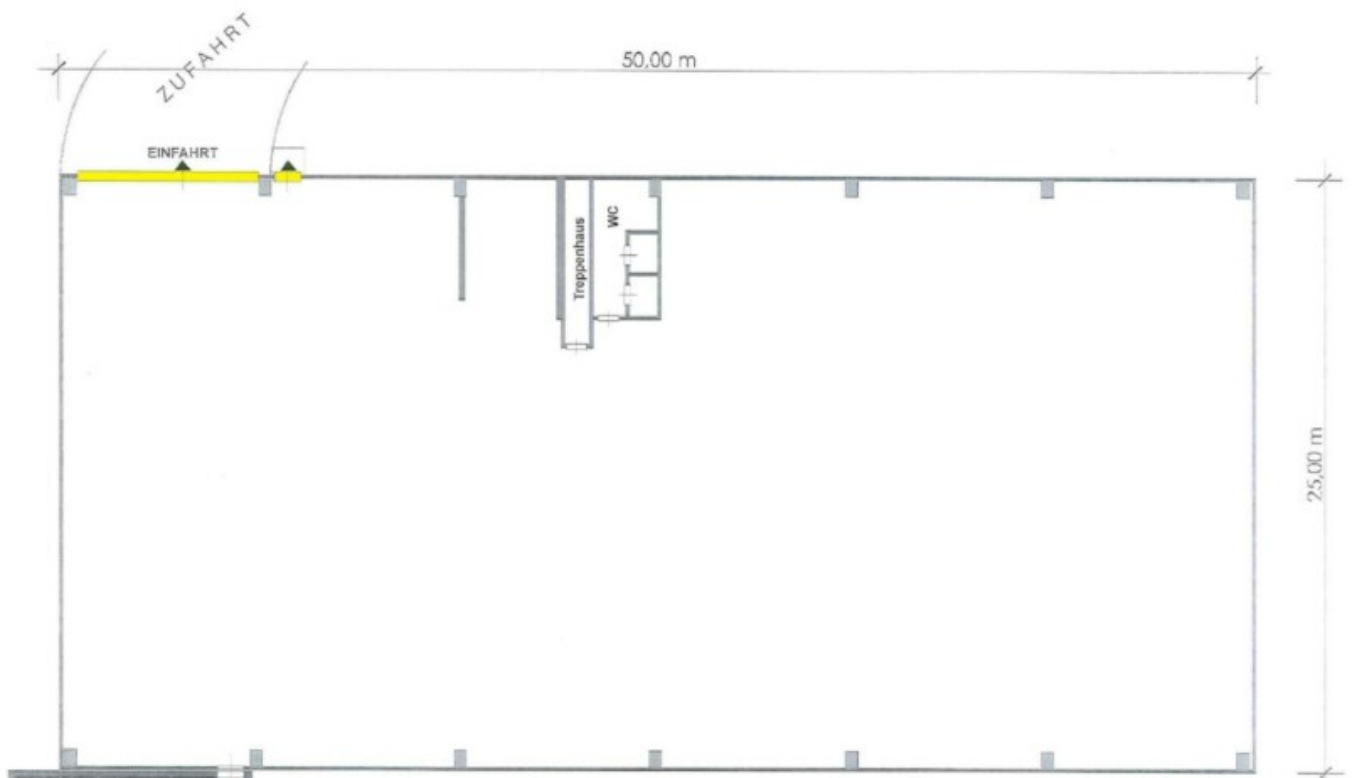

Ampio capannone in affitto

Dati di base

Tipologia dell'oggetto	Artigianato/Industriale
Località	Valle Aurina
Affitto senza spese	5'000 €
Superficie netta m	1240.0
ID	IW59968

Dettagli

Affitto senza spese	5'000 €
Superficie netta m	1240.0
WC sep.	1

Arredo

Munito di cantina	No
Altezza locali	3.2

Descrizione

Capannone in affitto nel parco industriale di Gisse / Valle Aurina.

Il capannone si trova al piano terra e ha una superficie calpestabile di 1.240 m . L'altezza del capannone è di 3,4 m ed é accessibile per veicoli di trasporto a livello del suolo. La proprietà dispone di un WC e di diversi posti auto all'esterno, che possono essere affittati su richiesta.