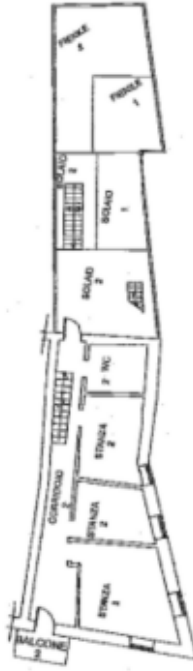

## Dati di base

Tipologia dell'oggetto	Casa / Casa
Località	Val di Non
Classe energetica	G
Prezzo d'acquisto	55 €
Superficie m	220.0
Stato	Non nuovo
Stato	Da rinnovare completamente/parzialmente
ID	IW102531

PIANO TERRA

PIANO PRIMO

PIANO SECONDO

PIANO TERZO

PIANO COPERTURA

4,9/5

So bewerten uns unsere Kunden.

È il punteggio delle recensioni  
che ci lasciano i nostri clienti.