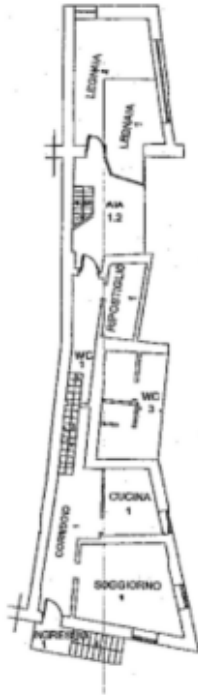

## Dati di base

Tipologia dell'oggetto	Casa / Casa
Località	Val di Non
Classe energetica	G
Prezzo d'acquisto	55 €
Superficie m	220.0
Stato	Non nuovo
Stato	Da rinnovare completamente/parzialmente
ID	IW102531

PIANO TERRA

PIANO PRIMO

PIANO SECONDO

PIANO TERZO

PIANO COPERTURA

4,9/5

So bewerten uns unsere Kunden.

È il punteggio delle recensioni  
che ci lasciano i nostri clienti.