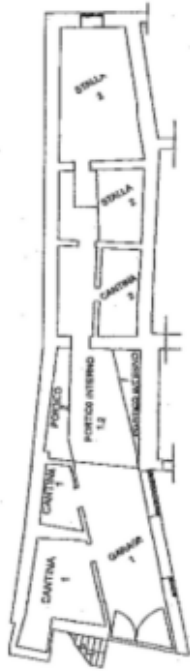

CASA INTERA IN MONTAGNA Euro 55.000,00 Romeno . Val di Non / Trento TN

Dati di base

Tipologia dell'oggetto	Casa / Casa
Località	Val di Non
Classe energetica	G
Prezzo d'acquisto	55 €
Superficie m	220.0
Stato	Non nuovo
Stato	Da rinnovare completamente/parzialmente
ID	IW101794

PIANO TERRA

PIANO PRIMO

PIANO SECONDO

PIANO TERZO

PIANO COPERTURA

4,9/5

So bewerten uns unsere Kunden.

È il punteggio delle recensioni
che ci lasciano i nostri clienti.