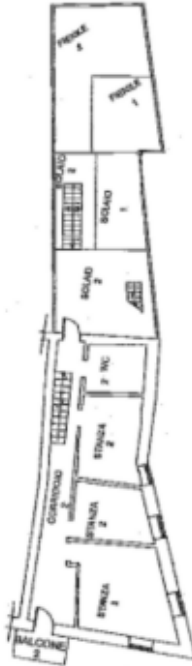

CASA INTERA IN MONTAGNA Euro 55.000,00 Romeno . Val di Non / Trento TN

Dati di base

Tipologia dell'oggetto	Casa / Casa
Località	Val di Non
Classe energetica	G
Prezzo d'acquisto	55 €
Superficie m	220.0
Stato	Non nuovo
Stato	Da rinnovare completamente/parzialmente
ID	IW101794

PIANO TERRA

PIANO PRIMO

PIANO SECONDO

PIANO TERZO

PIANO COPERTURA

4,9/5

So bewerten uns unsere Kunden.

È il punteggio delle recensioni
che ci lasciano i nostri clienti.