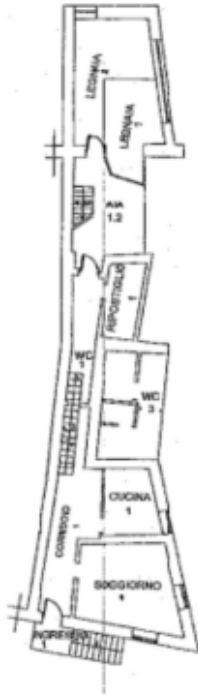

CASA INTERA IN MONTAGNA Euro 55.000,00 Romeno . Val di Non / Trento TN

Dati di base

Tipologia dell'oggetto	Casa / Casa
Località	Val di Non
Classe energetica	G
Prezzo d'acquisto	55 €
Superficie m	220.0
Stato	Non nuovo
Stato	Da rinnovare completamente/parzialmente
ID	IW101794

PIANO TERRA

PIANO PRIMO

PIANO SECONDO

PIANO TERZO

PIANO COPERTURA

4,9/5

So bewerten uns unsere Kunden.

È il punteggio delle recensioni
che ci lasciano i nostri clienti.