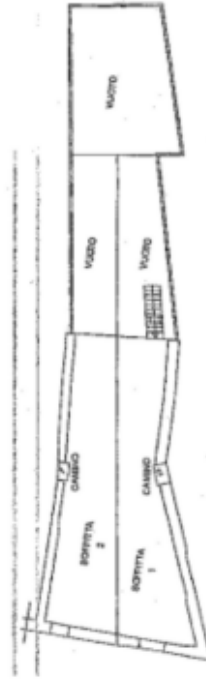

PIANO TERRA

PIANO PRIMO

PIANO SECONDO

PIANO TERZO

PIANO COPERTURA

4,9/5

So bewerten uns unsere Kunden.

È il punteggio delle recensioni
che ci lasciano i nostri clienti.

www.gutzmer.it

Dettagli

Prezzo d'acquisto	55 €
Superficie m	220.0

Descrizione

???? A Romeno, nel cuore della Val di Non, c'è una grande casa che aspetta solo di essere riportata al suo splendore! Un rustico affascinante su 4 piani, così suddiviso: piano terra con cantina e stalla; primo piano con soggiorno, cucina, ripostiglio e bagno; secondo piano con 2 camere, bagno e balcone; infine una spaziosa soffitta e un piccolo orto all'esterno ????