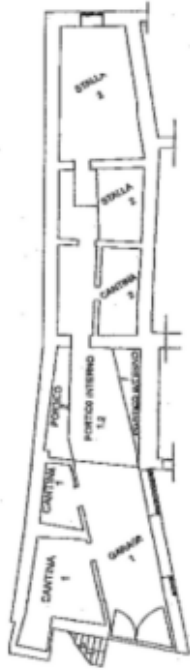

PREZZO AFFARE EURO 55.000,00 A Romeno, nel cuore della Val di Non CASA INTERA IN MONTAGNA

Dati di base

Tipologia dell'oggetto	Casa / Casa
Località	Val di Non
Classe energetica	G
Prezzo d'acquisto	55 €
Superficie m	220.0
Stato	Non nuovo
Stato	Da rinnovare completamente/parzialmente
ID	IW100434

PIANO TERRA

PIANO PRIMO

PIANO SECONDO

PIANO TERZO

PIANO COPERTURA

4,9/5

So bewerten uns unsere Kunden.

È il punteggio delle recensioni
che ci lasciano i nostri clienti.

www.gutzmer.it

Dettagli

Prezzo d'acquisto	55 €
Superficie m	220.0

Descrizione

???? A Romeno, nel cuore della Val di Non, c'è una grande casa che aspetta solo di essere riportata al suo splendore! Un rustico affascinante su 4 piani, così suddiviso: piano terra con cantina e stalla; primo piano con soggiorno, cucina, ripostiglio e bagno; secondo piano con 2 camere, bagno e balcone; infine una spaziosa soffitta e un piccolo orto all'esterno ????