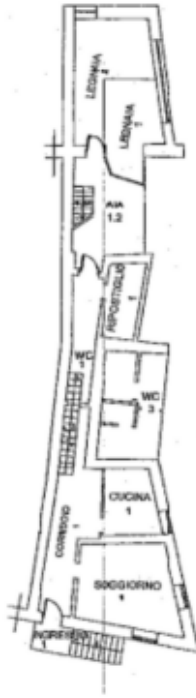

PREZZO AFFARE EURO 55.000,00 A Romeno, nel cuore della Val di Non CASA INTERA IN MONTAGNA

Dati di base

Tipologia dell'oggetto	Casa / Casa
Località	Val di Non
Classe energetica	G
Prezzo d'acquisto	55 €
Superficie m	220.0
Stato	Non nuovo
Stato	Da rinnovare completamente/parzialmente
ID	IW100434

PIANO TERRA

PIANO PRIMO

PIANO SECONDO

PIANO TERZO

PIANO COPERTURA

4,9/5

So bewerten uns unsere Kunden.

È il punteggio delle recensioni
che ci lasciano i nostri clienti.

www.gutzmer.it

Dettagli

Prezzo d'acquisto	55 €
Superficie m	220.0

Descrizione

???? A Romeno, nel cuore della Val di Non, c'è una grande casa che aspetta solo di essere riportata al suo splendore! Un rustico affascinante su 4 piani, così suddiviso: piano terra con cantina e stalla; primo piano con soggiorno, cucina, ripostiglio e bagno; secondo piano con 2 camere, bagno e balcone; infine una spaziosa soffitta e un piccolo orto all'esterno ????