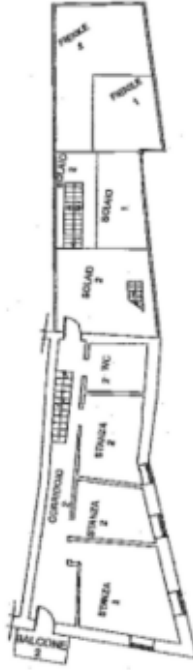

PREZZO AFFARE EURO 55.000,00 A Romeno, nel cuore della Val di Non CASA INTERA IN MONTAGNA

Dati di base

Tipologia dell'oggetto	Casa / Casa
Località	Val di Non
Classe energetica	G
Prezzo d'acquisto	55 €
Superficie m	220.0
Stato	Non nuovo
Stato	Da rinnovare completamente/parzialmente
ID	IW100434

PIANO TERRA

PIANO PRIMO

PIANO SECONDO

PIANO TERZO

PIANO COPERTURA

4,9/5

So bewerten uns unsere Kunden.

È il punteggio delle recensioni
che ci lasciano i nostri clienti.

www.gutzmer.it

Dettagli

Prezzo d'acquisto	55 €
Superficie m	220.0

Descrizione

???? A Romeno, nel cuore della Val di Non, c'è una grande casa che aspetta solo di essere riportata al suo splendore! Un rustico affascinante su 4 piani, così suddiviso: piano terra con cantina e stalla; primo piano con soggiorno, cucina, ripostiglio e bagno; secondo piano con 2 camere, bagno e balcone; infine una spaziosa soffitta e un piccolo orto all'esterno ????