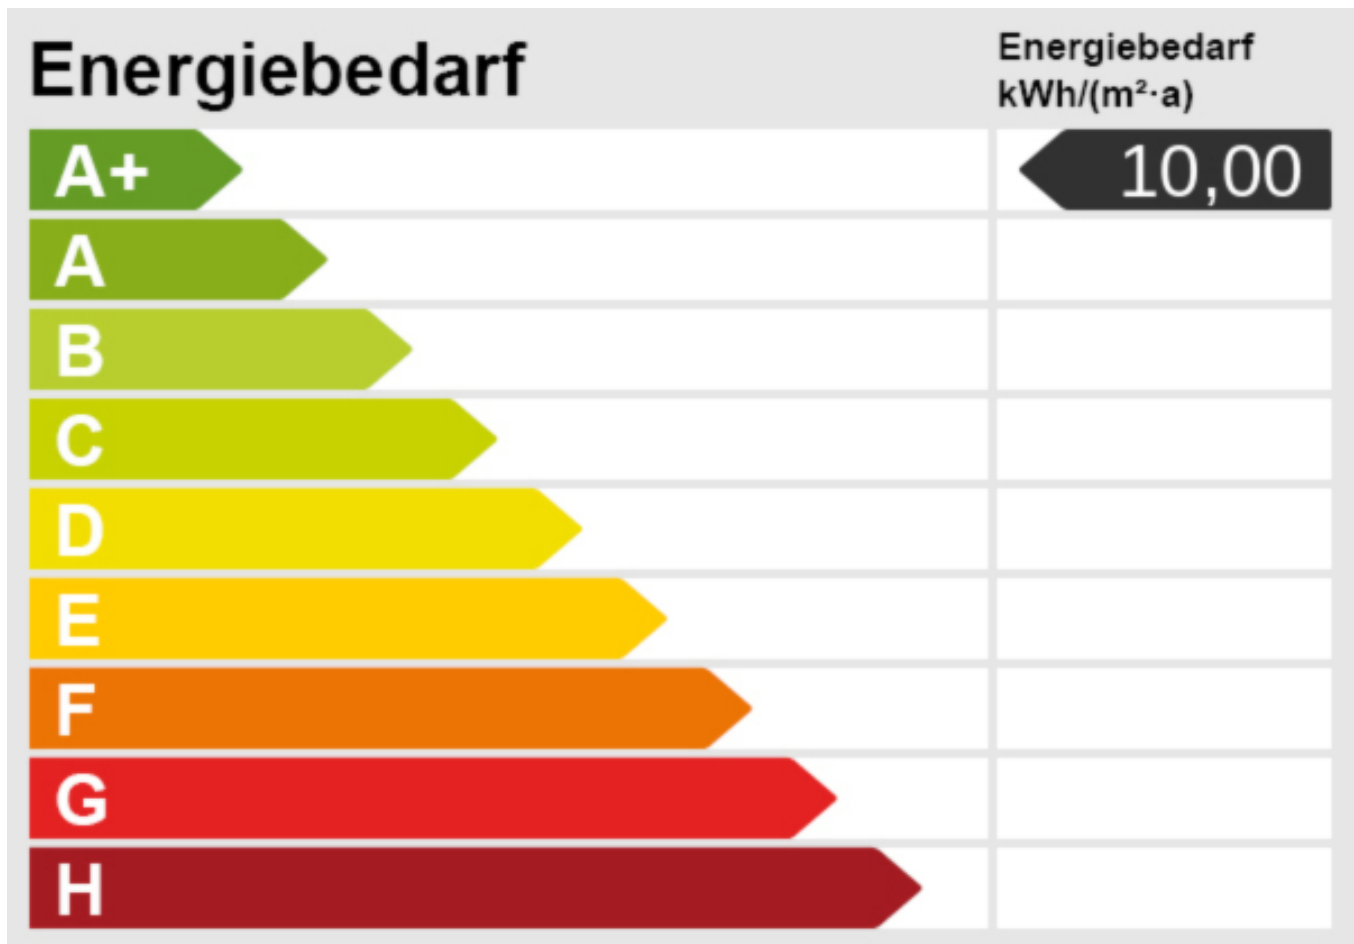

Terreno edificabile per edificio industriale

Dati di base

Tipologia dell'oggetto	Terreno / Produttivo
Località	Termeno sulla strada del vino
Prezzo d'acquisto	1'400'000 €
Superficie m	5020.0
ID	IW90796

Dettagli

Prezzo d'acquisto	1'400'000 €
Superficie m	5020.0
Terreno m	5020.0

Descrizione

Terreno edificabile di circa 0,5ha per edificio industriale a Termeno in vendita. Non esitate a

contattarci per avere informazioni più dettagliate.