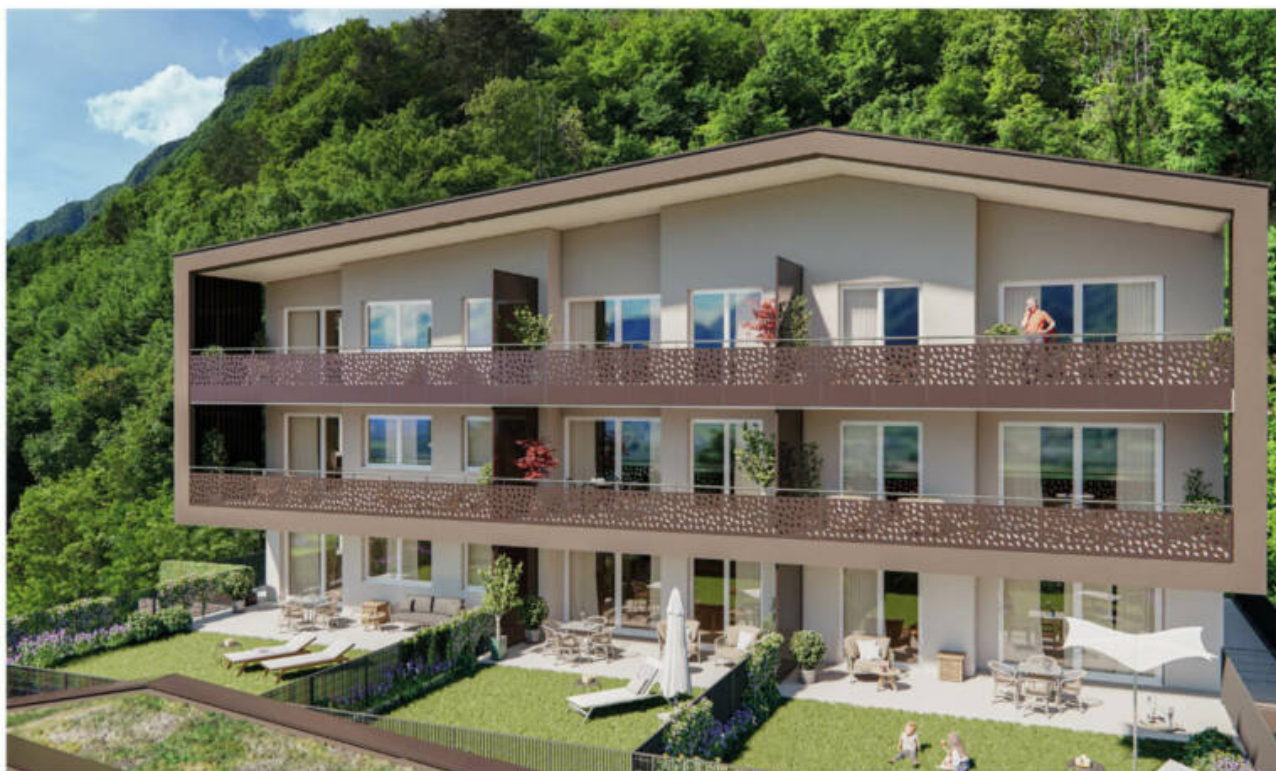

Vivere nel verde con vista panoramica! Vendita diretta dal costruttore

Dati di base

Tipologia dell'oggetto	Appartamento
Località	Terlano
Via, N°	Hocheppanerweg 15
Classe energetica	A
Stato	Nuovo
Anno di costruzione	2026
Stato	Primo ingresso
ID	IW97351

Wohnanlage
Andrian - Am Berg
complesso residenziale

Haus A - Wohnungen 10-18
Casa A - appartamenti 10-18

IMMOBILIEN
ROHRER

Wohnanlage
Andrian - Am Berg
complesso residenziale

Luftaufnahme Süd-Ost Ansicht
prospettiva aerea sud

IMMOBILIEN
ROHRER

Wohnanlage
Andrian - Am Berg
complesso residenziale

Haus A - Wohnung 10 - Garten
Casa A - appartamento 10 - giardino

IMMOBILIEN
ROHRER

Wohnanlage
Andrian - Am Berg
complesso residenziale

IMMOBILIEN
ROHRER

Descrizione

In una fantastica posizione panoramica e soleggiata con vista aperta al Val d'Adige, il costruttore Rohrer Immobilien realizza il complesso residenziale "Am Berg" a Adriano, che viene costruito nello stile moderno. Buon collegamento con la MeBo e le piste ciclabili. Anche per la sua posizione tranquilla e idilliaca, Andriano è diventata una rinomata località residenziale e di villeggiatura.