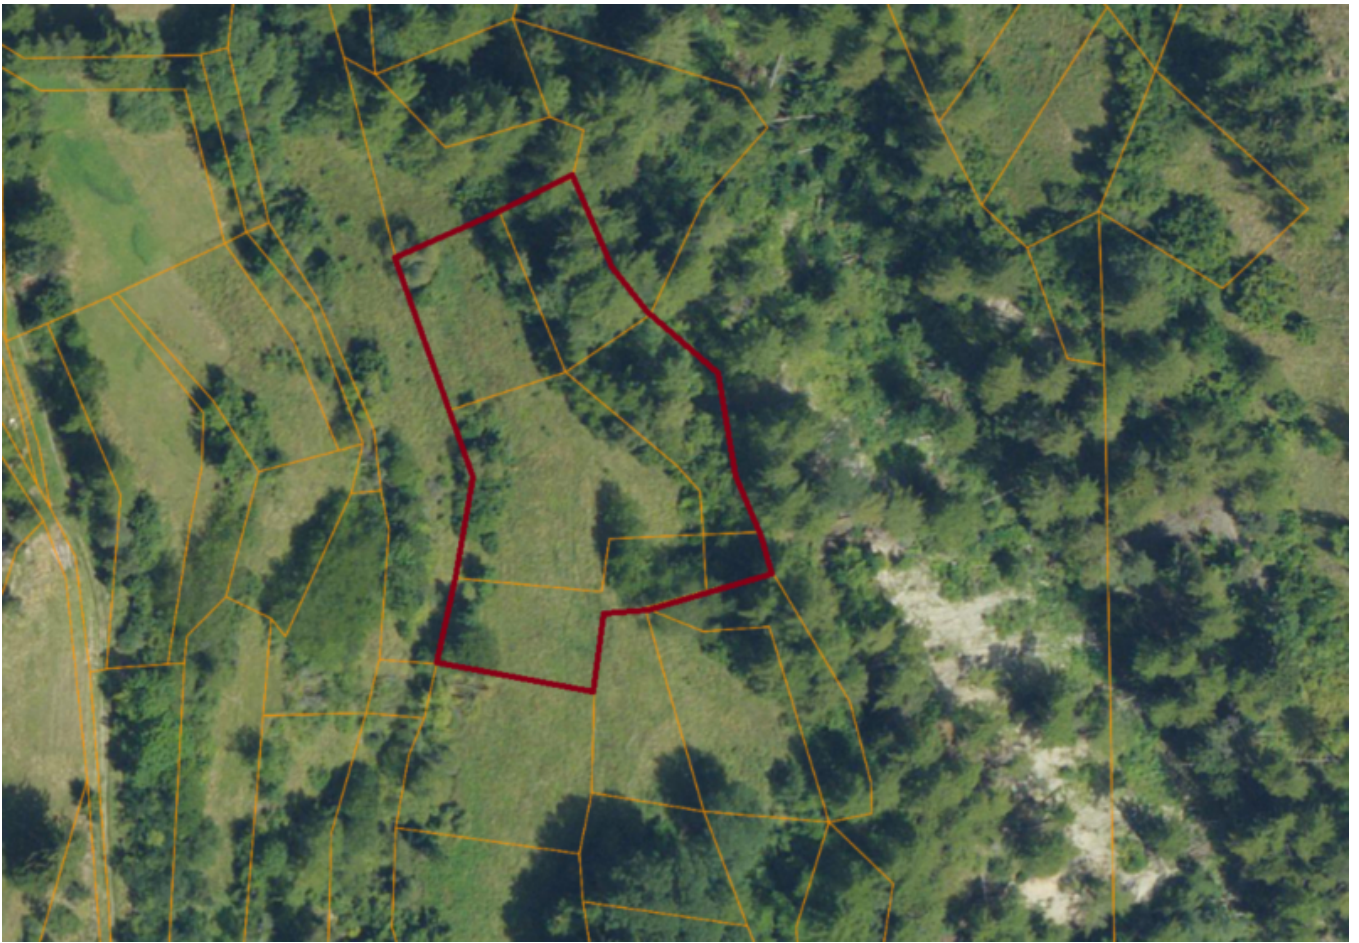

Terreno a Stelvio

Dati di base

Tipologia dell'oggetto	Terreno
Località	Stelvio
Prezzo d'acquisto	Prezzo a richiesta
Terreno m	3478.0
ID	IW102034

Dettagli

Prezzo d'acquisto
Terreno m

Prezzo a richiesta
3478.0

Descrizione

Zum Verkauf steht eine zusammenhängende Weide bei Stilfs.

Das Grundstück befindet sich oberhalb der Faslarhöfe und hat eine Gesamtfläche von ca. 3.480 m .

Es weist eine Hanglage auf.

Offerenti