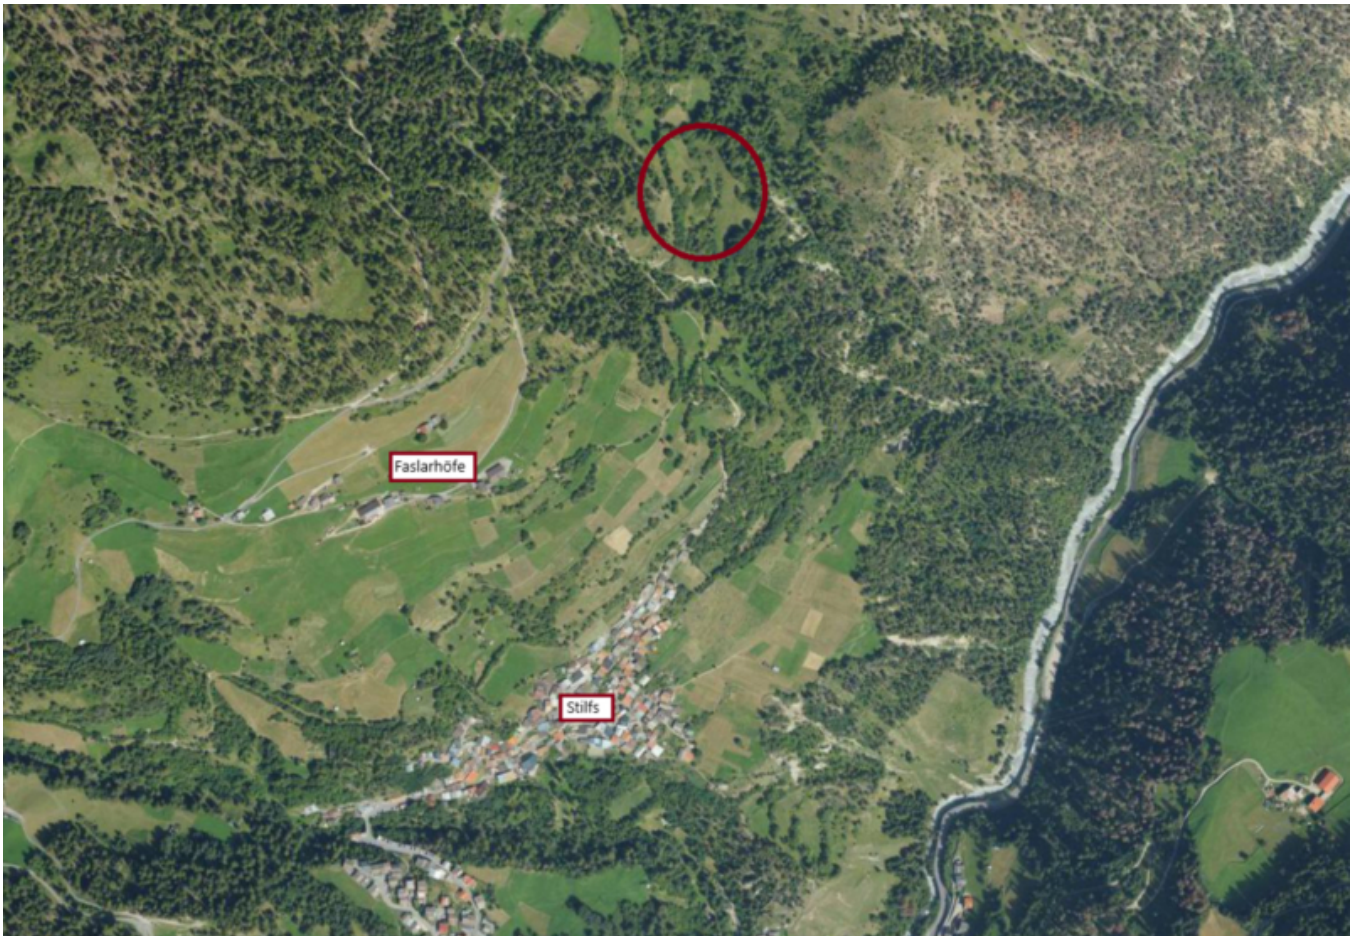

Terreno a Stelvio

Dati di base

Tipologia dell'oggetto	Terreno
Località	Stelvio
Prezzo d'acquisto	Prezzo a richiesta
Terreno m	3478.0
ID	IW102034

Dettagli

Prezzo d'acquisto
Terreno m

Prezzo a richiesta
3478.0

Descrizione

Zum Verkauf steht eine zusammenhängende Weide bei Stilfs.

Das Grundstück befindet sich oberhalb der Faslarhöfe und hat eine Gesamtfläche von ca. 3.480 m .

Es weist eine Hanglage auf.

Offerenti