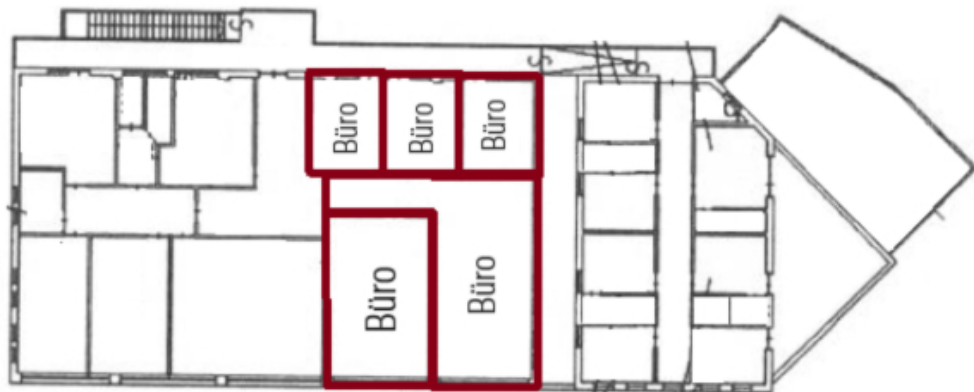

Sluderno: Ufficio in affitto nella zona industriale

Dati di base

Tipologia dell'oggetto	Ufficio/Studio / Ufficio
Località	Sluderno
Affitto senza spese	Prezzo a richiesta
Superficie netta m	100.0
ID	IW97096

Dettagli

Affitto senza spese
Superficie netta m

Prezzo a richiesta
100.0

Arredo

Ammobiliato
Riscaldamento

Semi ammobiliato
Teleriscaldamento

Descrizione

Due spaziosi uffici sono in affitto nella zona industriale di Sluderno.

Si trovano al 1° piano dell'azienda "Transalbert" e hanno una superficie totale di circa 100 m .

La proprietà comprende anche 3 uffici più piccoli, ciascuno con una superficie di circa 16 m .

Attualmente sono arredati con scrivanie e dispongono di connessione internet.