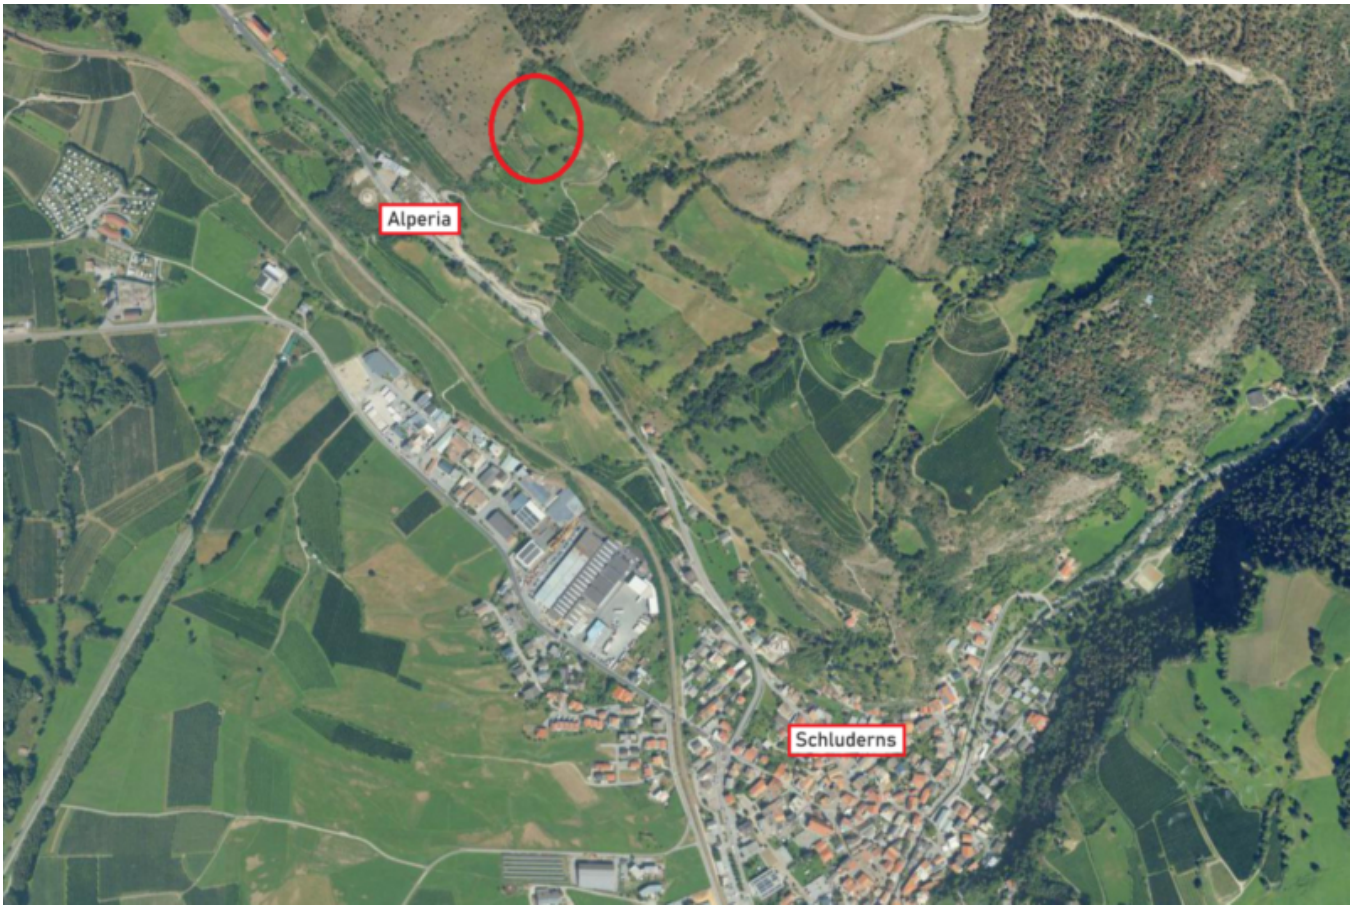

# Terreno a Sluderno

## Dati di base

Tipologia dell'oggetto	Terreno
Località	Sluderno
Prezzo d'acquisto	Prezzo a richiesta
Terreno m	3953.0
ID	IW97350

## Descrizione

Zum Verkauf steht ein landwirtschaftliches Grundstück in Schluderns.

Die Liegenschaft befindet sich in einer leichten Hanglage etwas oberhalb dem Alperia-Werk bei Schluderns und hat eine Katasterfläche von 3.953 m .

Das Grundstück eignet sich ideal für den Anbau von Beeren.