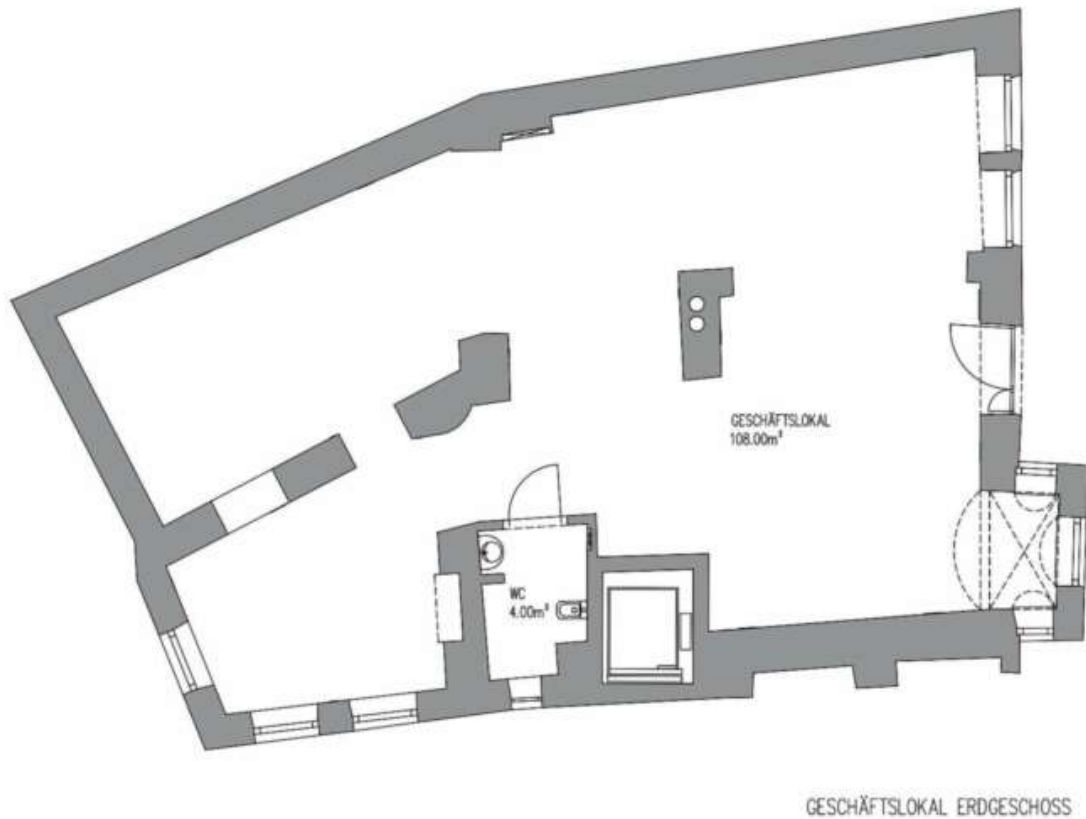

Silandro centro:Studio/ufficio/negozio

Dati di base

Tipologia dell'oggetto	Ufficio/Studio
Località	Silandro
Superficie m	140.0
ID	IW87513

Dettagli

Superficie m	140.0
Superficie netta m	112.0

Descrizione

In centro paese, comodo a tutti i servizi pubblici e privati vendiamo un grande locale di 112 m .