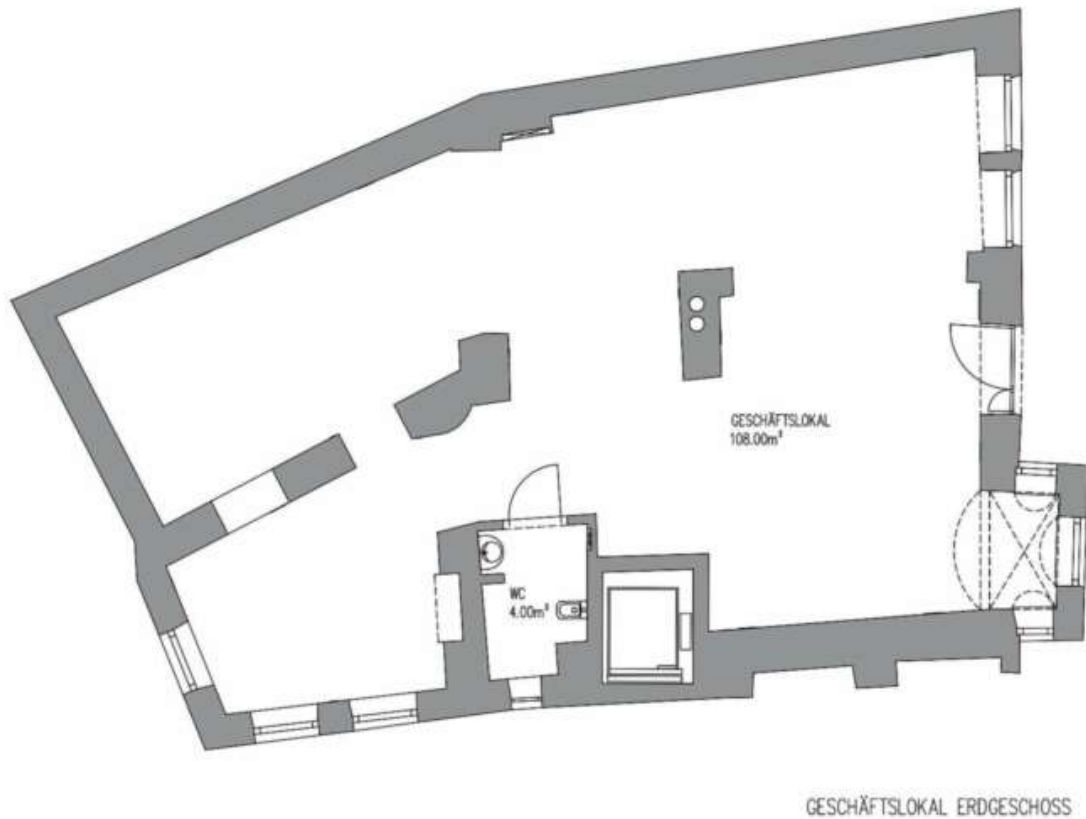

Dettagli

Superficie m	140.0
Superficie netta m	112.0

Descrizione

In centro paese, comodo a tutti i servizi pubblici e privati vendiamo un grande locale di 112 m .

Esiste anche la possibilità di una eventuale locazione.

Offerenti

Hanni Konrad