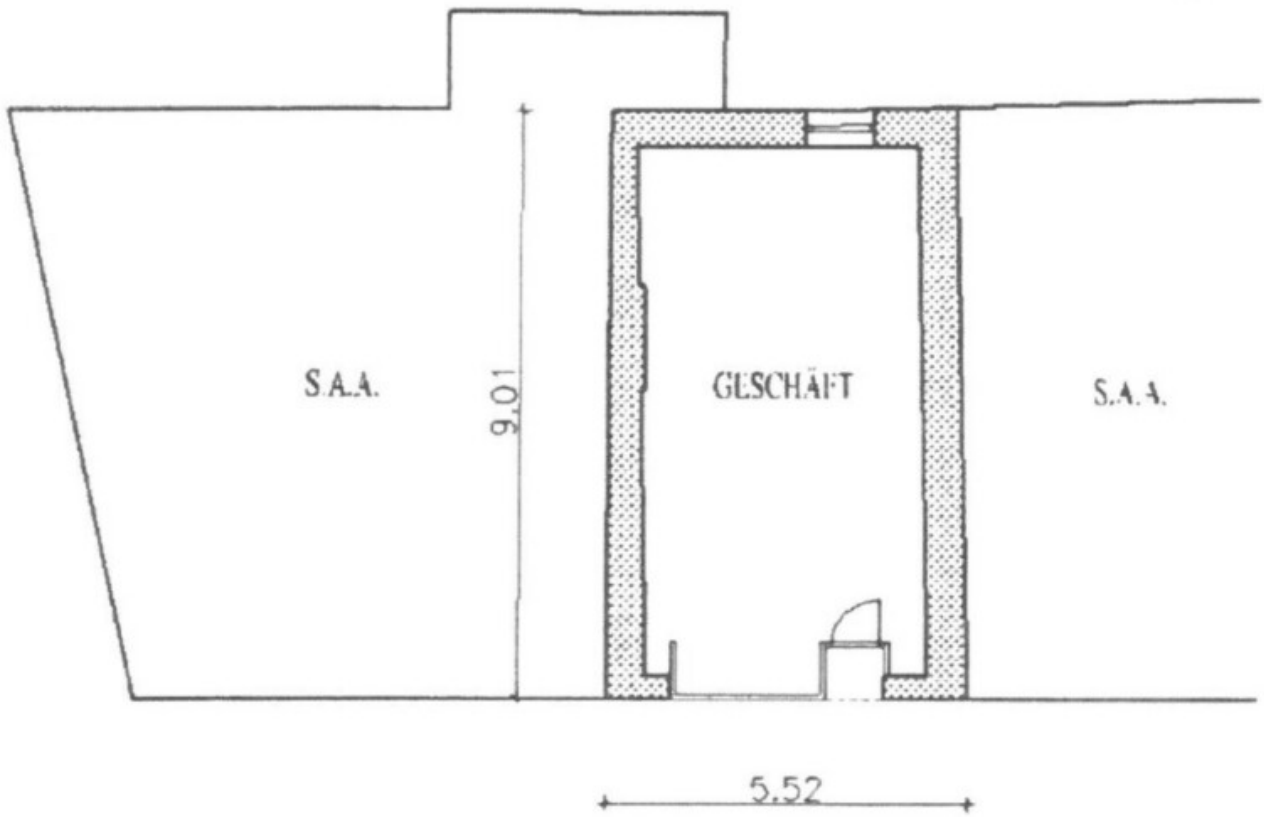

Silandro - locali commerciali in affitto in una zona molto frequentata

Dati di base

| | |
|------------------------|-----------------------------------|
| Tipologia dell'oggetto | Negozio / Negozio |
| Località | Silandro |
| Affitto senza spese | Prezzo a richiesta |
| Superficie netta m | 50.0 |
| Stato | Sanato completamente/parzialmente |
| ID | IW91953 |

Dettagli

Affitto senza spese
Spese accessorie

Prezzo a richiesta
250 €

Superficie netta m 50.0
WC sep. 1

Arredo

Riscaldamento Teleriscaldamento

Descrizione

Un piccolo negozio nel centro di Silandro è in affitto. Si trova direttamente nella zona pedonale in un luogo molto frequentato.

Il negozio ha una superficie di circa 50 m ed è composto da un locale di vendita e da una toilette. Il negozio dispone anche di una zona vetrina.

Offerenti

Wellenzohn Immobilien KG
Göflanerstrasse Nr. 33
39028 Silandro