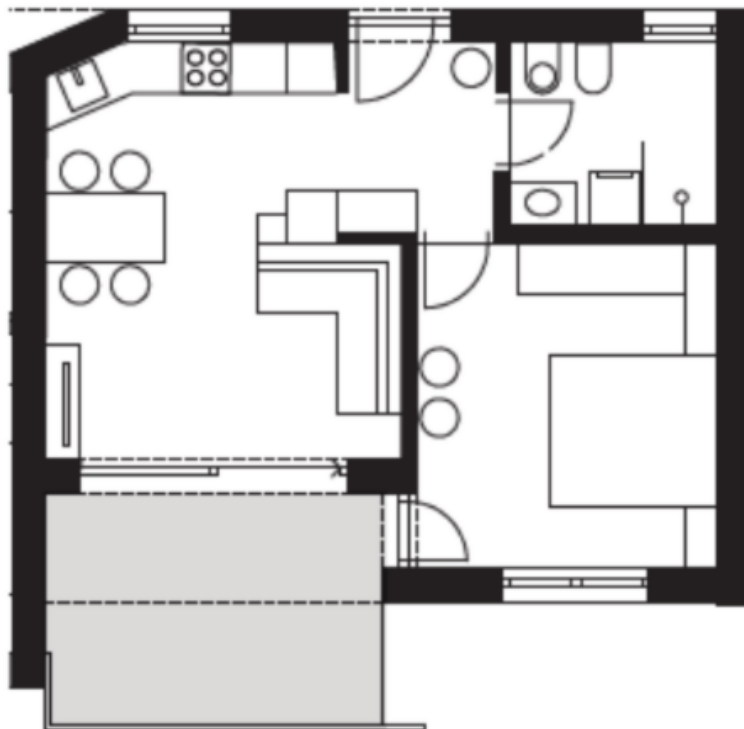

Nuovo a Silandro! Bilocale immerso nel verde.

Dati di base

Tipologia dell'oggetto	Appartamento
Località	Silandro
Camere	2
Classe energetica	A
Superficie m	67.0
Stato	Nuovo
Anno di costruzione	2024
Stato	Come nuovo
ID	IW99027

Dettagli

Superficie m 67.0

Descrizione

Nuovo a Silandro! Appartamento con 2 stanze immerso nel verde.

In una tranquilla zona residenziale di Silandro, circondata da tanto verde, sta nascendo il nuovo complesso residenziale "Am Nussbaum". Il progetto del nuovo edificio, firmato dall'architetto di Silandro Walter Dietl, sorgerà su un terreno con cubatura esistente: questa verrà sostituita da un nuovo edificio cubico con un piccolo cortile interno, bovindi come espansioni attraenti dello spazio e appartamenti ben illuminati. Potrete scegliere la vostra unità abitativa secondo i vostri gusti - al piano terra o con terrazza nei due piani superiori. Nel complesso residenziale "Am Nussbaum" potrete godere di tutti i vantaggi della vita di paese: comunità, tranquillità e natura!