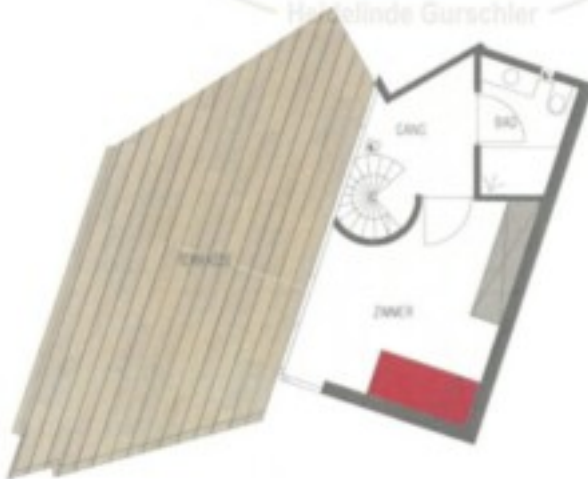

Appartamento a Silandro

Dati di base

Tipologia dell'oggetto	Appartamento / Soffitta
Località	Silandro
Affitto senza spese	Prezzo a richiesta
Superficie m	112.0
Anno di costruzione	1997
ID	IW98999

**3. Obergeschoss und Dachgeschoss
Mat. Anteil 12**

Bruttoflächen:
3. Obergeschoss
Wohnung 56,5 m²
Balkon 3,7 m²

Dachgeschoss
Wohnung 27,8 m²
Terrasse 34,8 m²

zzgl. Keller im 2. LG und
Garagenstellplatz im Kunst. Stempel

3. Obergeschoss

Dachgeschoss

Prezzi

Affitto senza spese