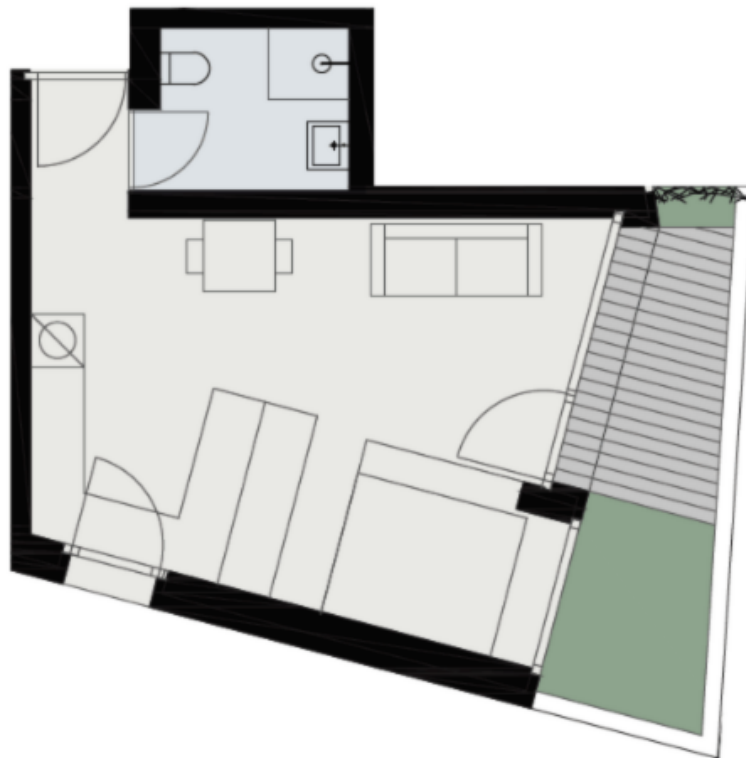

## Dati di base

Tipologia dell'oggetto	Appartamento
Località	Silandro
Camere	1
Classe energetica	A
Convenzionato	
Superficie m	47.0
Stato	Nuovo
Anno di costruzione	2025
Stato	Primo ingresso
ID	IW95737

## Dettagli

Superficie m 47.0

In vendita un bellissimo monolocale. L'appartamento è composto da un'ottima zona giorno-pranzo con una camera da letto e un bagno. Inoltre, l'appartamento dispone di una piccola terrazza con giardino. L'appartamento si trova al piano terra.