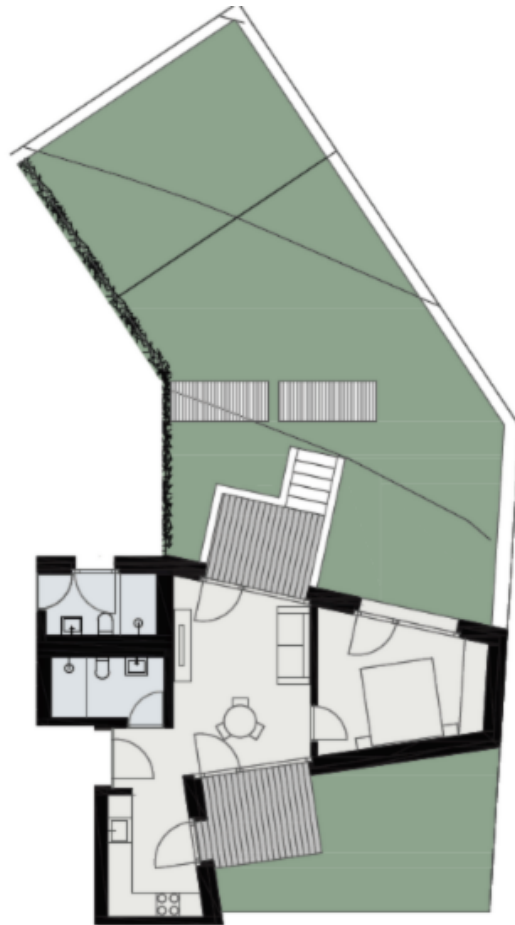

AM ANGER - ABITAZIONI SMART A SILANDRO

Dati di base

Tipologia dell'oggetto	Appartamento
Località	Silandro
Camere	2
Classe energetica	A
Convenzionato	
Superficie m	79.0
Stato	Nuovo
Anno di costruzione	2025
Stato	Primo ingresso
ID	IW95735

Dettagli

Superficie m 79.0

Descrizione

Nelle immediate vicinanze dell'ospedale di Silandro, con il complesso residenziale AM ANGER stiamo creando appartamenti per ogni stile e gusto. L'edificio, progettato dallo studio CEZ CALDERAN ZANOVELLO ARCHITETTI di Bolzano, offre un mix di appartamenti vario ed attraente: sull'ampio piano del basamento sono stati costruiti 7 pratici miniappartamenti con una disposizione intelligente ed un giardino. Un tetto verde intensivo al piano di base crea un'area verde per l'unità residenziale al 1° piano.

Ai piani superiori sono previsti appartamenti con 2, 3 o 4 camere. Famiglie, coppie o single troveranno sicuramente una nuova casa a Silandro. Grazie alle finestre a tutta altezza ed agli ampi balconi rivolti a ovest, i residenti possono godere della vista sul bellissimo centro del paese e sull'imponente paesaggio. Che sia come residenza o come investimento. Con il complesso Am Anger avrete le migliori prospettive per il vostro futuro!

In vendita abbiamo un bellissimo bilocale con terrazza e giardino. L'appartamento è composto da una camera da letto, un bagno e un'ampia zona soggiorno-cucina.

Al piano interrato dell'edificio si trova il garage sotterraneo e la cantina degli appartamenti singoli.