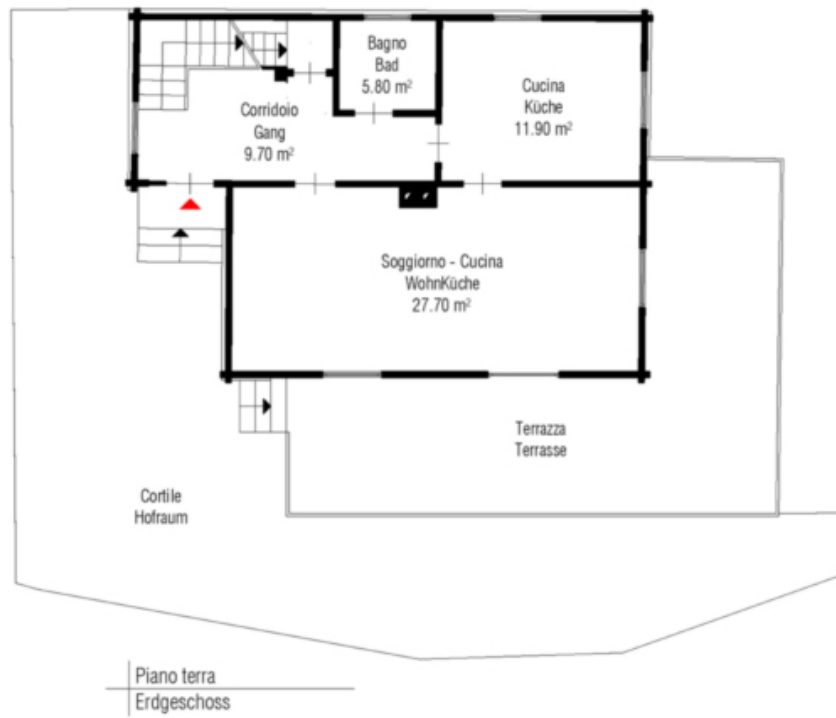

Casa di Montagna a Certosa (Senales), Alto Adige

Dati di base

Tipologia dell'oggetto	Casa / Casa
Località	Senales
Classe energetica	G
Prezzo d'acquisto	549'000 €
Superficie m	170.0
Stato	Non nuovo
Anno di costruzione	1956
Stato	Curato
ID	IW97645

1. Piano
1. Stock

Piano interrato
Kellergeschoss

Prezzi

Prezzo d'acquisto 549'000 €
Superfici

Superficie m 170.0
Superficie netta m 113.0

Numero superfici

Bagni 2
Balconi/Terrazze 1
Camera giorno/notte 3
Posti macchina 2

Arredo

Orientamento Est, Sud
balcone/terrazza
Tipo di riscaldamento Stufa
Vista Vista panoramica, Montagne
Munito di cantina Sì
Posti macchina

Tipo	Numero	Prezzo
Garage	1	

Descrizione

Vendesi incantevole casa di montagna situata a Certosa, nel comune di Senales, Alto Adige. Questa proprietà tipicamente in legno si sviluppa su due piani fuori terra più un piano interrato. La casa è immersa nella tranquillità del bosco, offrendo un rifugio perfetto nella natura, ma allo stesso tempo a pochi passi dal centro del paese dove sono disponibili tutti i principali servizi.

Al piano terra troviamo un ampio soggiorno con stufa a legna e una cucina abitabile, ideale per momenti di convivialità. Al primo piano, tre spaziose stanze da letto offrono il massimo del comfort e della serenità, con una vista panoramica sulla natura circostante. Al piano interrato si trova una grande cantina accessibile dall'esterno, perfetta per il deposito della legna o altri materiali.