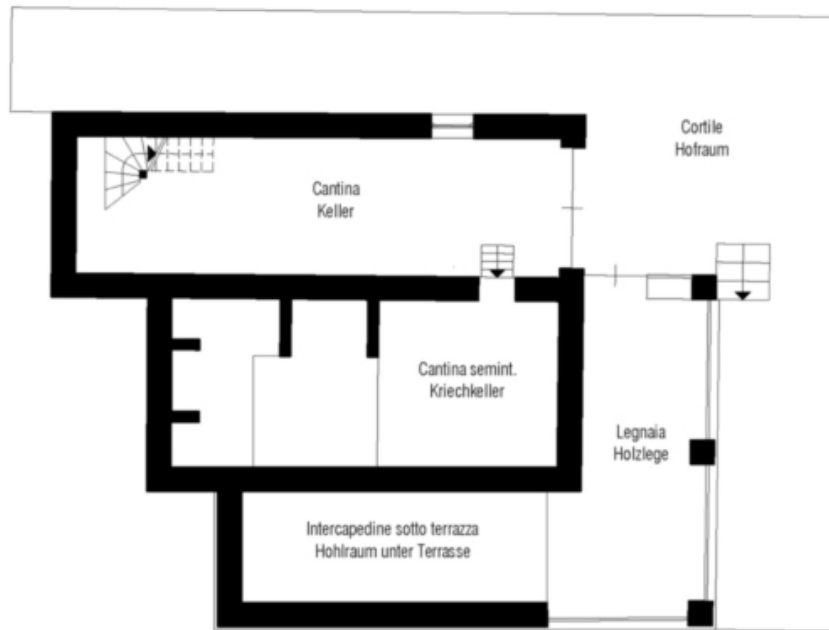

Casa di Montagna a Certosa (Senales), Alto Adige

Dati di base

Tipologia dell'oggetto	Casa / Casa
Località	Senales
Classe energetica	G
Prezzo d'acquisto	549'000 €
Superficie m	170.0
Stato	Non nuovo
Anno di costruzione	1956
Stato	Curato
ID	IW97645

1. Piano
1. Stock

Piano interrato
Kellergeschoss

Prezzi

Prezzo d'acquisto 549'000 €
Superfici

Superficie m 170.0
Superficie netta m 113.0

Numero superfici

Bagni 2
Balconi/Terrazze 1
Camera giorno/notte 3
Posti macchina 2

Arredo

Orientamento Est, Sud
balcone/terrazza
Tipo di riscaldamento Stufa
Vista Vista panoramica, Montagne
Munito di cantina Sì
Posti macchina

Tipo	Numero	Prezzo
Garage	1	

Descrizione

Vendesi incantevole casa di montagna situata a Certosa, nel comune di Senales, Alto Adige. Questa proprietà tipicamente in legno si sviluppa su due piani fuori terra più un piano interrato. La casa è immersa nella tranquillità del bosco, offrendo un rifugio perfetto nella natura, ma allo stesso tempo a pochi passi dal centro del paese dove sono disponibili tutti i principali servizi.

Al piano terra troviamo un ampio soggiorno con stufa a legna e una cucina abitabile, ideale per momenti di convivialità. Al primo piano, tre spaziose stanze da letto offrono il massimo del comfort e della serenità, con una vista panoramica sulla natura circostante. Al piano interrato si trova una grande cantina accessibile dall'esterno, perfetta per il deposito della legna o altri materiali.