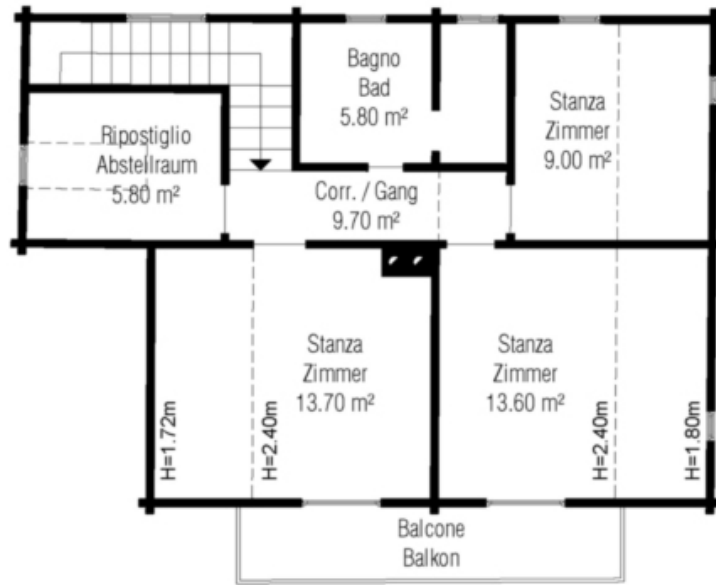

1. Piano
1. Stock

Piano interrato
Kellergeschoss

Prezzi

Prezzo d'acquisto 549'000 €
Superfici

Superficie m 170.0
Superficie netta m 113.0

Numero superfici

Bagni 2
Balconi/Terrazze 1
Camera giorno/notte 3
Posti macchina 2

Al piano terra troviamo un ampio soggiorno con stufa a legna e una cucina abitabile, ideale per momenti di convivialità. Al primo piano, tre spaziose stanze da letto offrono il massimo del comfort e della serenità, con una vista panoramica sulla natura circostante. Al piano interrato si trova una grande cantina accessibile dall'esterno, perfetta per il deposito della legna o altri materiali.