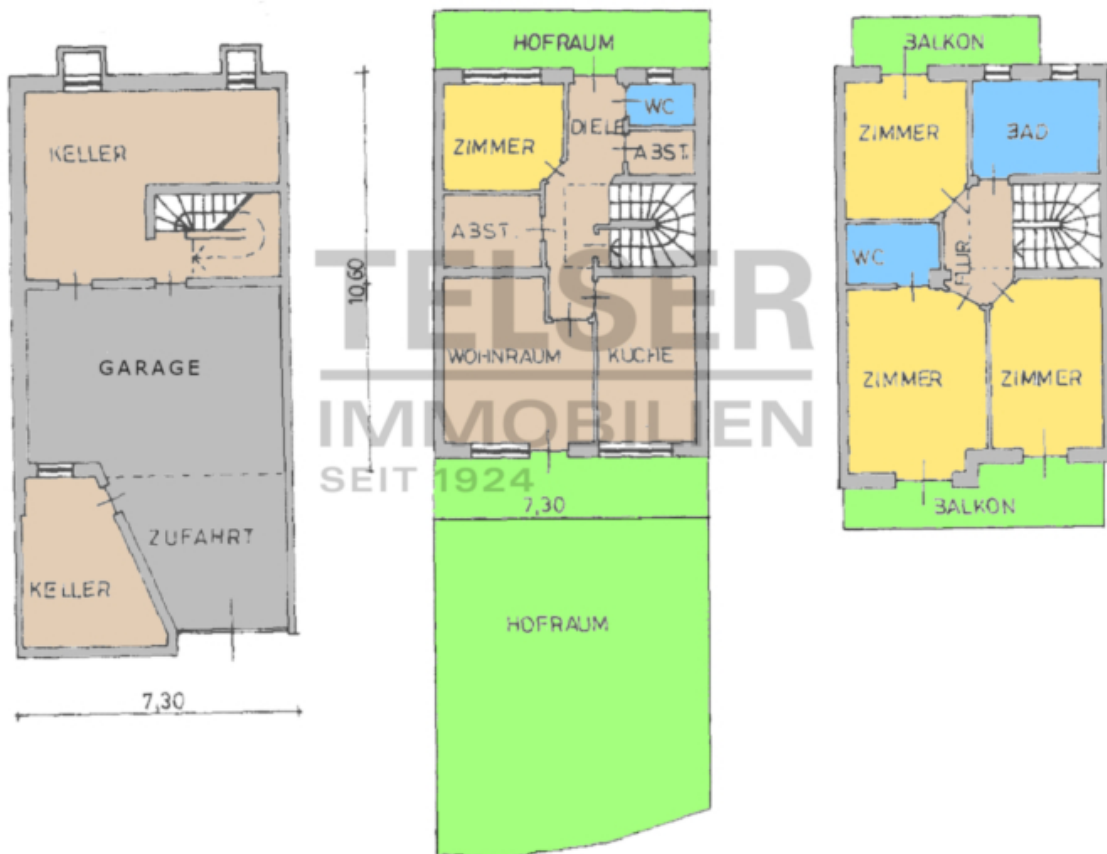

Casa a Scena

Dati di base

Tipologia dell'oggetto	Casa / Casa a schiera
Località	Scena
Prezzo d'acquisto	690'000 €
Superficie m	196.0
Anno di costruzione	1997
Stato	Come nuovo
ID	IW78776

Dettagli

Prezzo d'acquisto	690'000 €
Superficie m	196.0
Superficie netta m	110.0
Camere da letto	4
Bagni	2

Arredo

Uso giardino	
Ammobiliato	Semi ammobiliato
Tipo di riscaldamento	A pavimento
Riscaldamento	Gas
Munito di cantina	Sì

Descrizione

Größzügiges Reihenhaus in Verdins mit wunderschönem Bergblick in ruhiger Wohnlage oberhalb von Schenna.