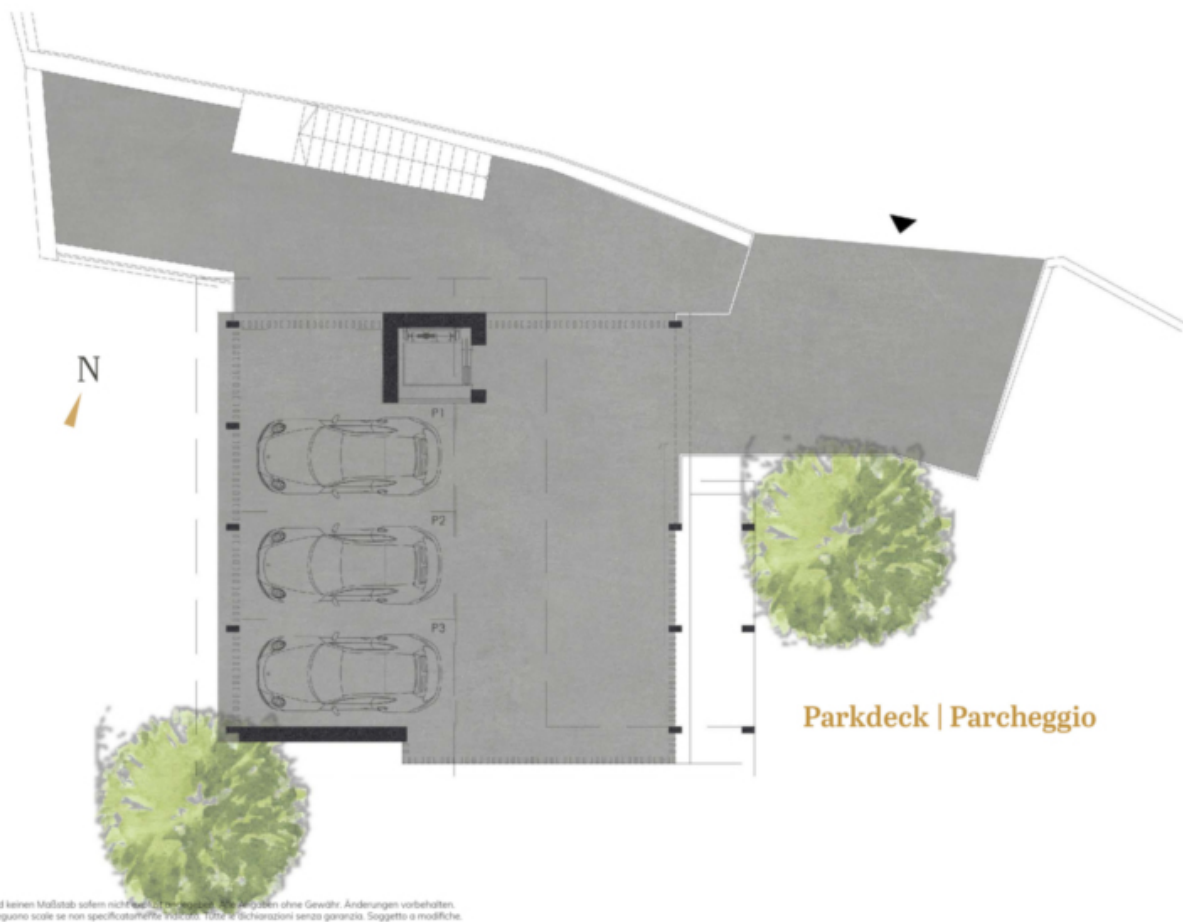

Prezzi

Prezzo d'acquisto

Prezzo a richiesta

Superfici

Superficie m	159.0
Superficie netta m	96.0
Giardino m	80.0
Cantina m	6.0
Balcone/Terrazza m	42.0

Numero superfici

Camere da letto	2
Bagni	2

Arredo

Bagno	Finestra
Usò giardino	
Tipo di riscaldamento	A pavimento
Ascensore	Ascensore
Munito di cantina	Sì

Descrizione

Garden Retreat – Nuova costruzione a Scena

Suddiviso in soggiorno con cucina, 2 camere e 2 bagni

Superficie commerciale: ca. 159 m

Superficie calpestabile: ca. 96 m

Piano: piano terra

Terrazza: ca. 42 m

Giardino: ca. 80 m

Cantina: ca. 6 m

Ascensore: sì

Garage: extra

Riscaldamento: pompa di calore ad aria

Convenzionato: no

Sul nostro sito web troverete ulteriori informazioni, come ad esempio un tour a 360° appositamente creato. Oppure fatevelo spedire facendo una richiesta diretta tramite questo portale.

Tutti i dati riportati sono indicativi.

Per ulteriori informazioni o un sopralluogo informativo siamo a Vostra disposizione.

IMMO MAYER vGmbH | srls | Romstraße | via Roma 102 | 39012 Meran | o | +39 0473 421778 | info@immo-mayer.com | www.immo-mayer.com