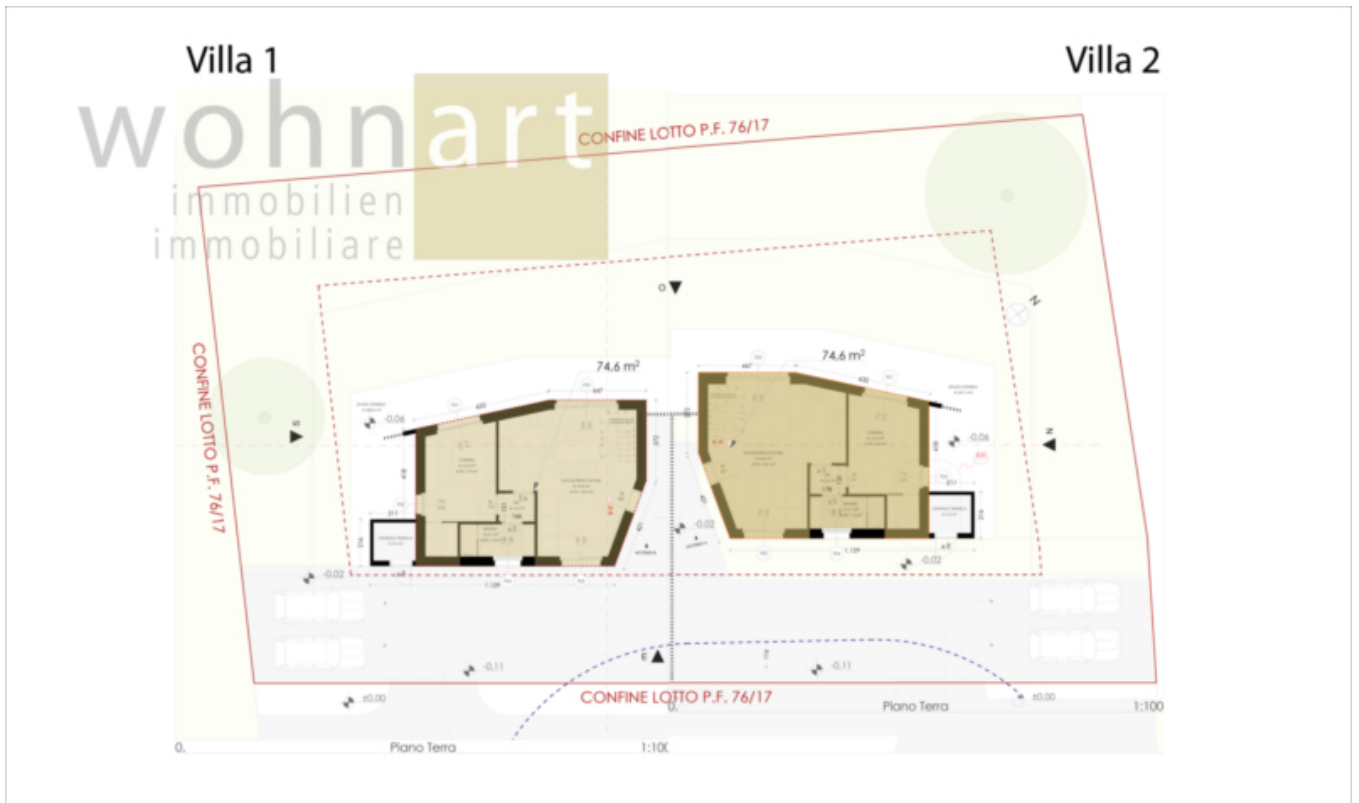

Porzione di casa in vendita a Salorno

Dati di base

Tipologia dell'oggetto	Casa
Località	Salorno
Classe energetica	A
Superficie m	185.4
Stato	Nuovo
ID	IW100494

Dettagli

Superficie m 185.4

Descrizione

In vendita due metà di bifamiliare ancora da costruire a Salerno. Queste moderne proprietà si distinguono per il loro design ben studiato. Entrambe le abitazioni si sviluppano su due piani luminosi e offrono una spaziosa superficie abitabile. Ogni unità dispone di un ampio soggiorno e tre confortevoli camere da letto. Inoltre, sono presenti due bagni e un pratico locale lavanderia. Il grande giardino offre molto spazio per rilassanti giornate all'aperto e numerose possibilità di personalizzazione. Ogni unità dispone di un ingresso privato e di posti auto riservati, assicurando ulteriore comfort e privacy. Le proprietà sono inoltre dotate di riscaldamento a pavimento e soddisfano i criteri di una casa clima in classe A. Entrambe le case saranno consegnate chiavi in mano.