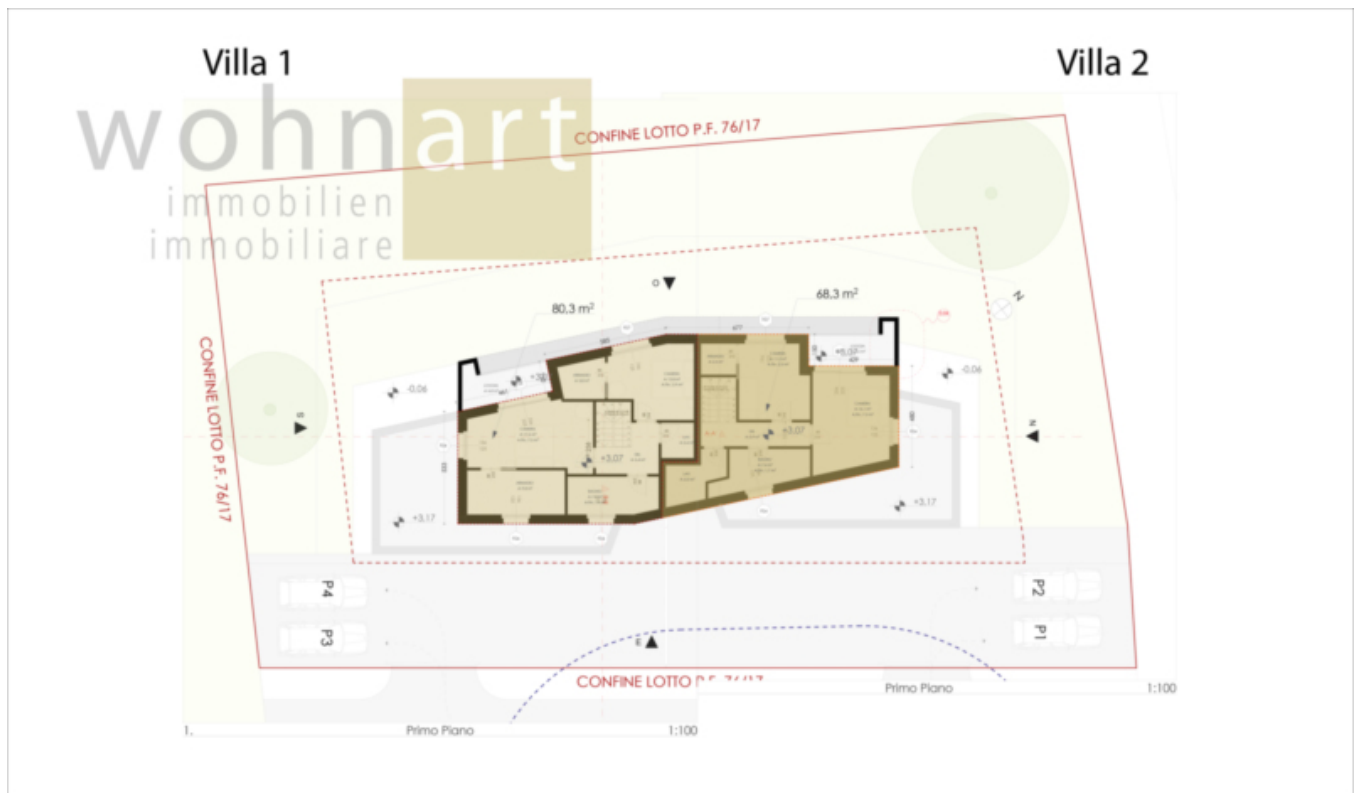

Porzione di casa in vendita a Salorno

Dati di base

Tipologia dell'oggetto	Casa
Località	Salorno
Classe energetica	A
Superficie m	185.4
Stato	Nuovo
ID	IW100494

Dettagli

Superficie m 185.4

Descrizione

In vendita due metà di bifamiliare ancora da costruire a Salerno. Queste moderne proprietà si distinguono per il loro design ben studiato. Entrambe le abitazioni si sviluppano su due piani luminosi e offrono una spaziosa superficie abitabile. Ogni unità dispone di un ampio soggiorno e tre confortevoli camere da letto. Inoltre, sono presenti due bagni e un pratico locale lavanderia. Il grande giardino offre molto spazio per rilassanti giornate all'aperto e numerose possibilità di personalizzazione. Ogni unità dispone di un ingresso privato e di posti auto riservati, assicurando ulteriore comfort e privacy. Le proprietà sono inoltre dotate di riscaldamento a pavimento e soddisfano i criteri di una casa clima in classe A. Entrambe le case saranno consegnate chiavi in mano.