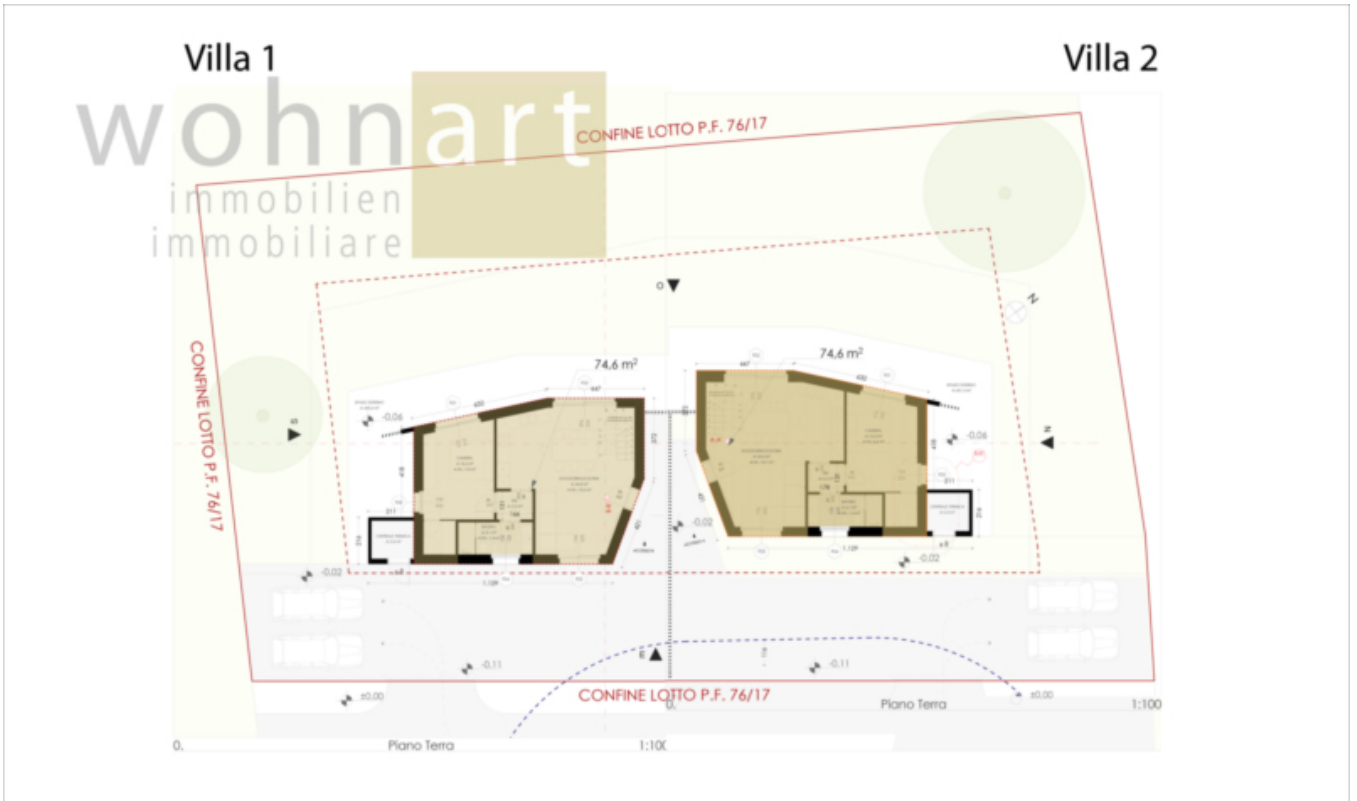

Porzione di casa in vendita a Salorno

Dati di base

| | |
|------------------------|----------|
| Tipologia dell'oggetto | Casa |
| Località | Salorno |
| Classe energetica | A |
| Superficie m | 185.4 |
| Stato | Nuovo |
| ID | IW100494 |

Dettagli

Superficie m 185.4

Descrizione

In vendita due metà di bifamiliare ancora da costruire a Salerno. Queste moderne proprietà si distinguono per il loro design ben studiato. Entrambe le abitazioni si sviluppano su due piani luminosi e offrono una spaziosa superficie abitabile. Ogni unità dispone di un ampio soggiorno e tre confortevoli camere da letto. Inoltre, sono presenti due bagni e un pratico locale lavanderia. Il grande giardino offre molto spazio per rilassanti giornate all'aperto e numerose possibilità di personalizzazione. Ogni unità dispone di un ingresso privato e di posti auto riservati, assicurando ulteriore comfort e privacy. Le proprietà sono inoltre dotate di riscaldamento a pavimento e soddisfano i criteri di una casa clima in classe A. Entrambe le case saranno consegnate chiavi in mano.