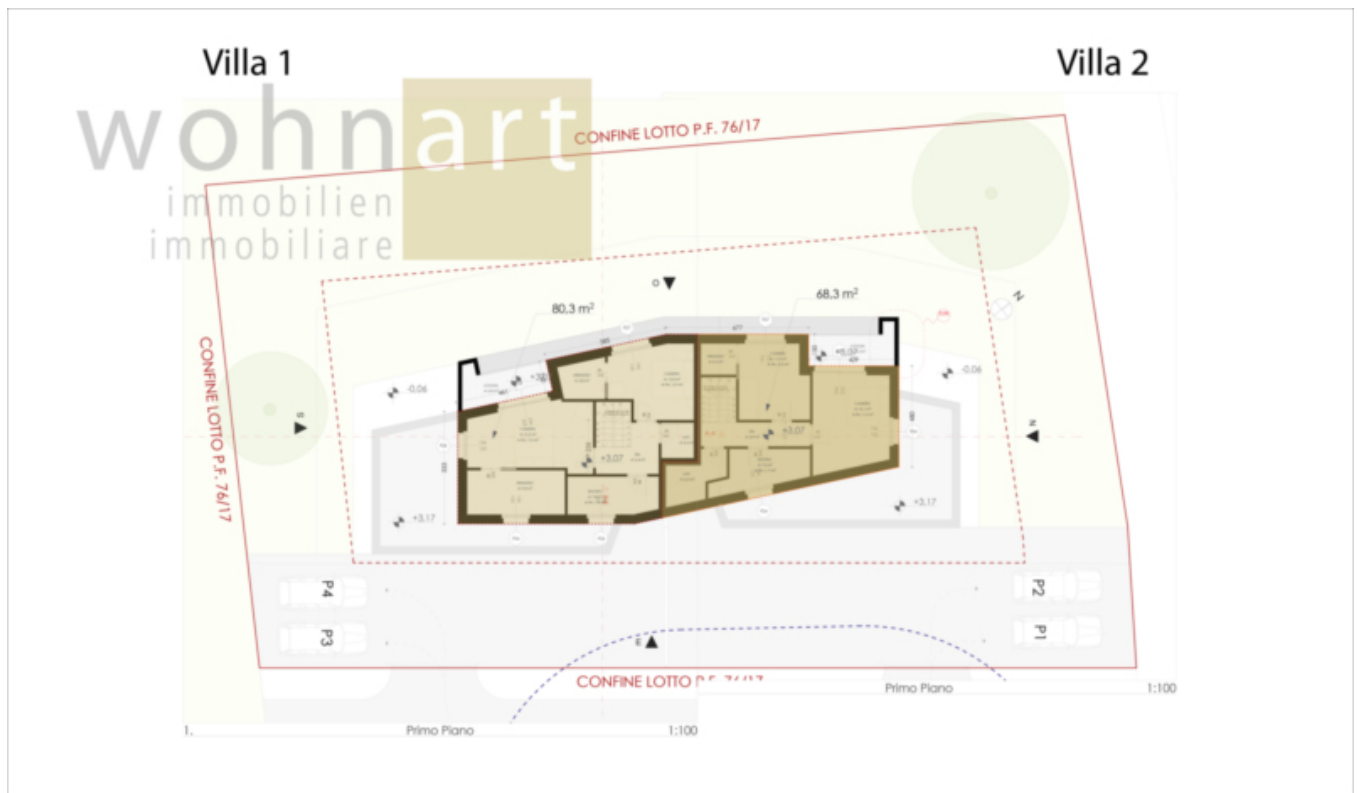

Porzione di casa in vendita a Salorno

Dati di base

| | |
|------------------------|----------|
| Tipologia dell'oggetto | Casa |
| Località | Salorno |
| Classe energetica | A |
| Superficie m | 185.4 |
| Stato | Nuovo |
| ID | IW100494 |

Dettagli

Superficie m 185.4

Descrizione

In vendita due metà di bifamiliare ancora da costruire a Salerno. Queste moderne proprietà si distinguono per il loro design ben studiato. Entrambe le abitazioni si sviluppano su due piani luminosi e offrono una spaziosa superficie abitabile. Ogni unità dispone di un ampio soggiorno e tre confortevoli camere da letto. Inoltre, sono presenti due bagni e un pratico locale lavanderia. Il grande giardino offre molto spazio per rilassanti giornate all'aperto e numerose possibilità di personalizzazione. Ogni unità dispone di un ingresso privato e di posti auto riservati, assicurando ulteriore comfort e privacy. Le proprietà sono inoltre dotate di riscaldamento a pavimento e soddisfano i criteri di una casa clima in classe A. Entrambe le case saranno consegnate chiavi in mano.