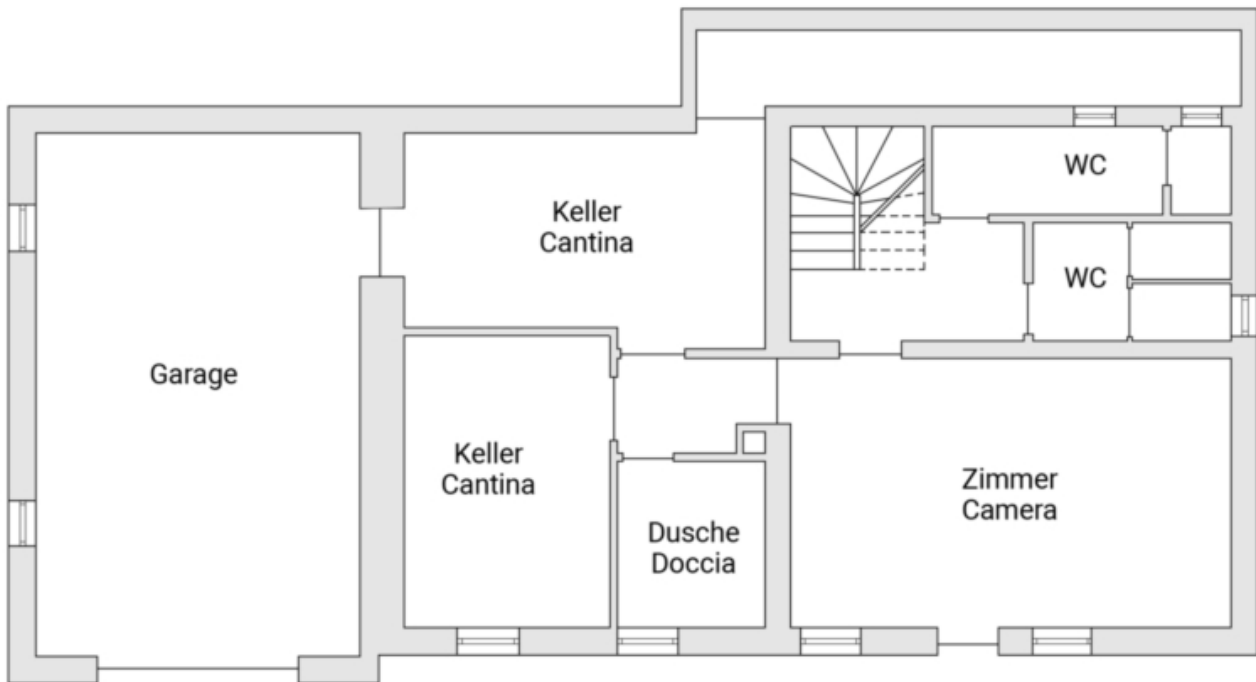

## Dati di base

Tipologia dell'oggetto  
Località  
Affitto senza spese  
Superficie netta m  
ID

Gastronomia  
Rio di Pusteria  
Prezzo a richiesta  
265.0  
IW94757

Dettagli

Affitto senza spese	Prezzo a richiesta
Superficie netta m	265.0
Balcone/Terrazza m	100.0