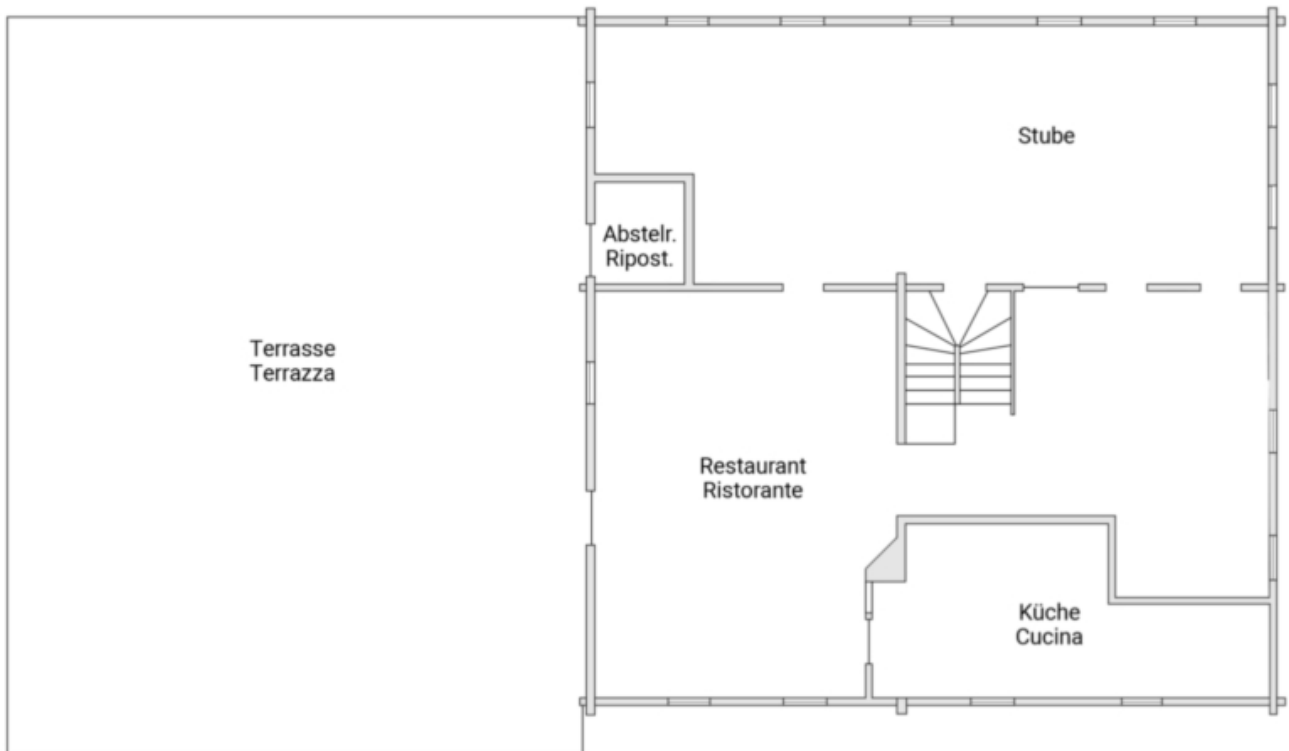

## Dati di base

Tipologia dell'oggetto  
Località  
Affitto senza spese  
Superficie netta m  
ID

Gastronomia  
Rio di Pusteria  
Prezzo a richiesta  
265.0  
IW94757

Dettagli

Affitto senza spese	Prezzo a richiesta
Superficie netta m	265.0
Balcone/Terrazza m	100.0