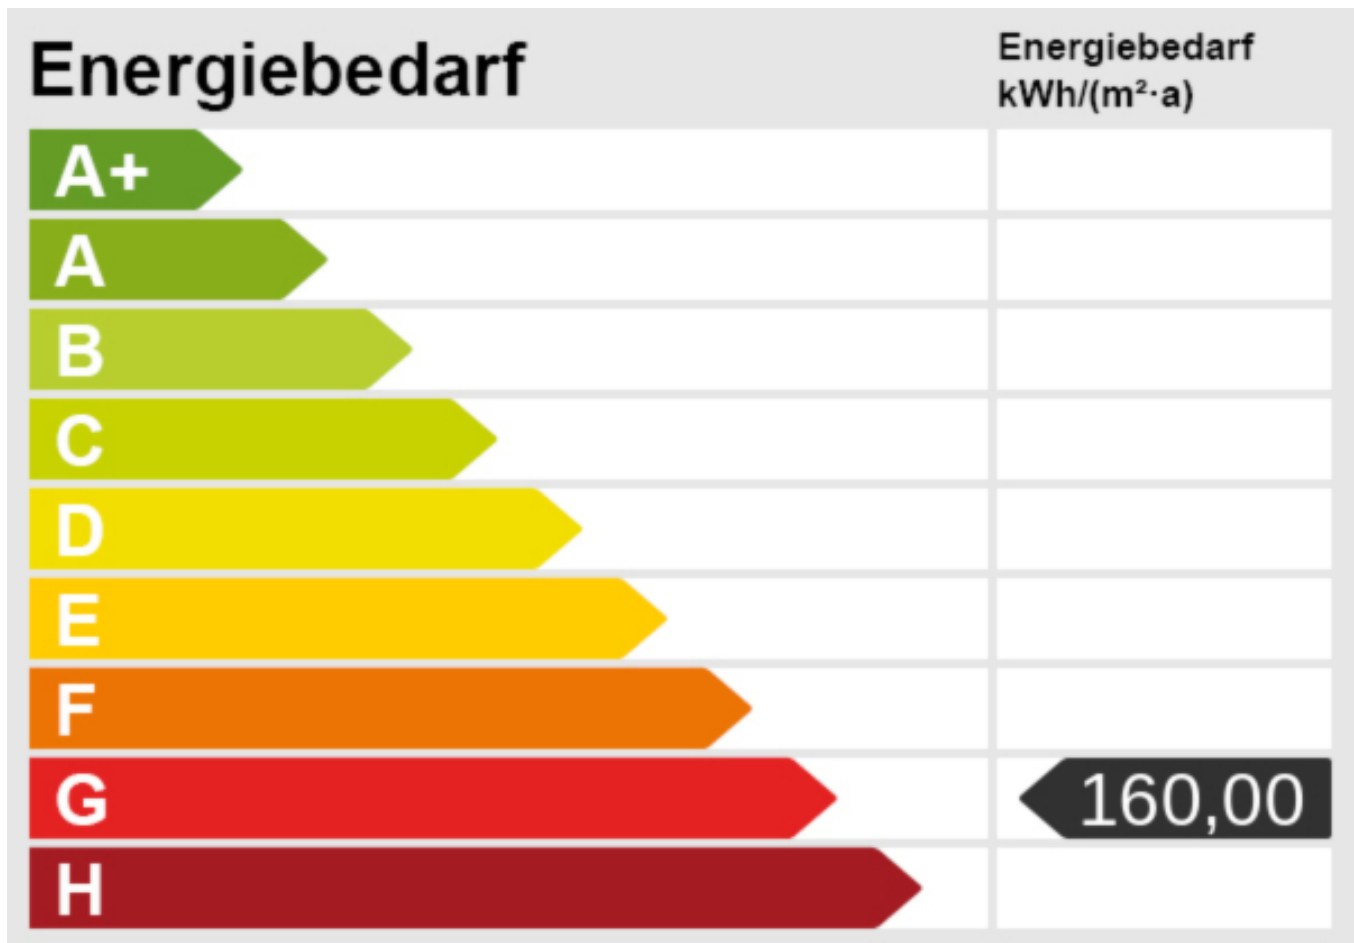

Affascinante casa d'angolo a schiera con grande potenziale

Dati di base

Tipologia dell'oggetto	Casa / Casa a schiera
Località	Renon
Prezzo d'acquisto	750'000 €
Superficie m	250.0
Anno di costruzione	1967
ID	IW93086

Descrizione

La casa a schiera d'angolo, costruita nel 1967, ha un giardino privato di quasi 600m . La superficie netta abitabile di circa 150 m è suddivisa in cucina/soggiorno, 4 camere da letto,

2 bagni e un ripostiglio. Inoltre, un ampio balcone si estende su tutto il piano superiore. Completano l'offerta un garage e una cantina.