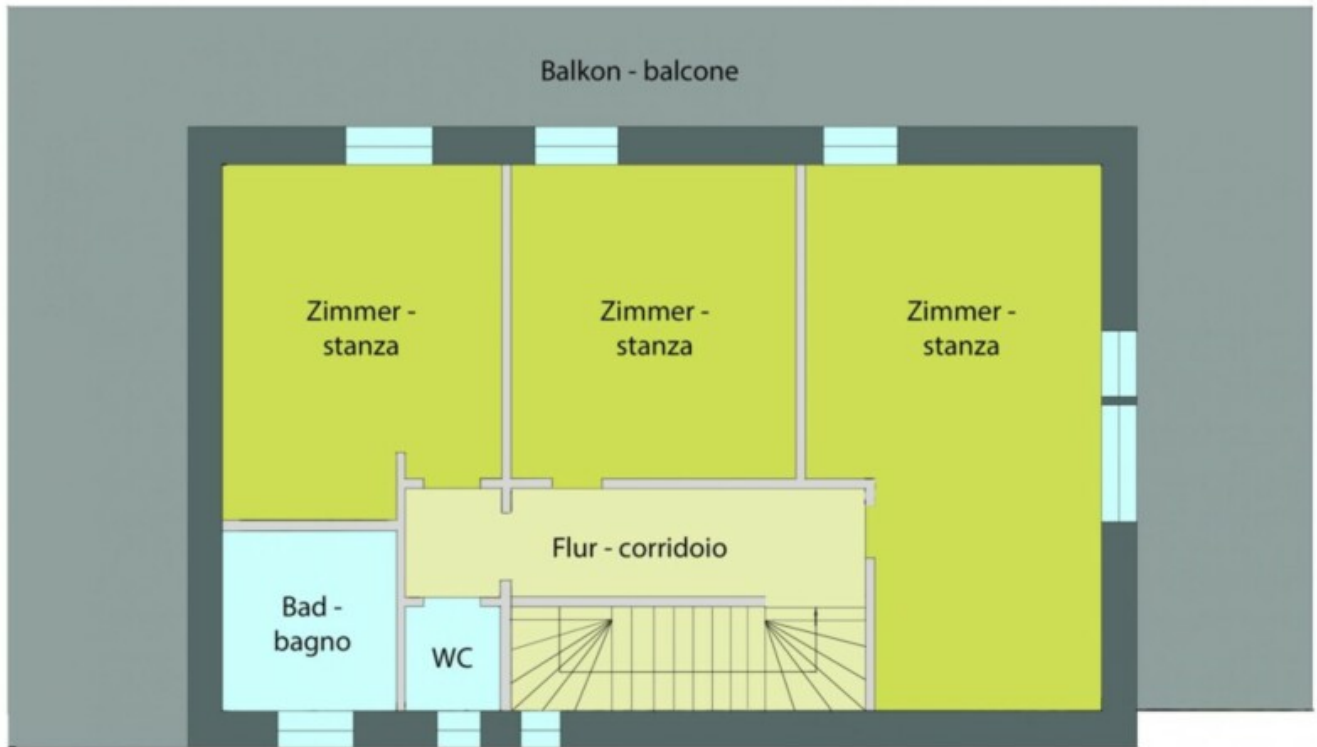

Affascinante casa d'angolo a schiera con grande potenziale

Dati di base

Tipologia dell'oggetto	Casa / Casa a schiera
Località	Renon
Prezzo d'acquisto	750'000 €
Superficie m	250.0
Anno di costruzione	1967
ID	IW93086

Descrizione

La casa a schiera d'angolo, costruita nel 1967, ha un giardino privato di quasi 600m . La superficie netta abitabile di circa 150 m è suddivisa in cucina/soggiorno, 4 camere da letto,

2 bagni e un ripostiglio. Inoltre, un ampio balcone si estende su tutto il piano superiore. Completano l'offerta un garage e una cantina.