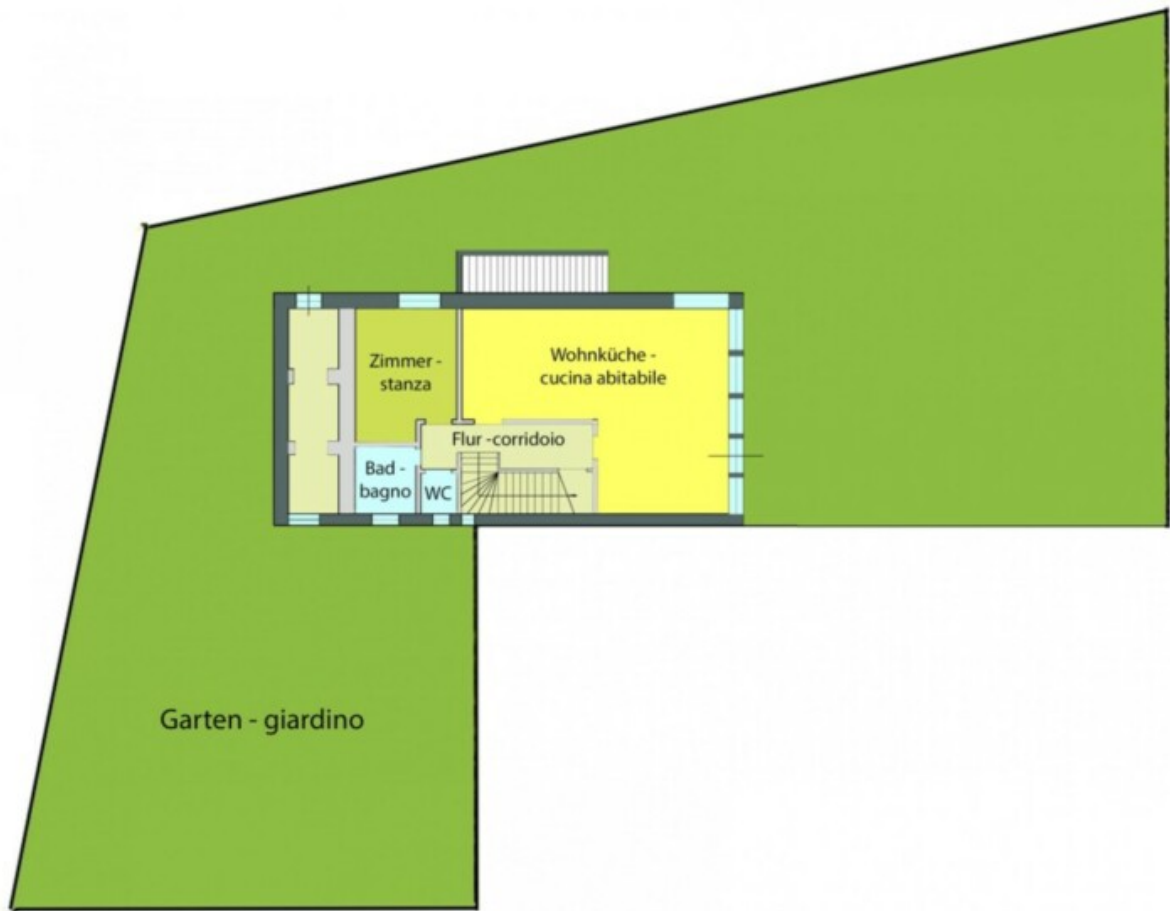

Affascinante casa d'angolo a schiera con grande potenziale

Dati di base

Tipologia dell'oggetto	Casa / Casa a schiera
Località	Renon
Prezzo d'acquisto	750'000 €
Superficie m	250.0
Anno di costruzione	1967
ID	IW93086

Prezzi

Prezzo d'acquisto 750'000 €

Superfici

Superficie m 250.0
 Superficie netta m 148.0
 Terreno m 710.0
 Giardino m 570.0
 Balcone/Terrazza m 55.0

Numero superfici

Camere da letto 4
 Bagni 2

Arredo

Riscaldamento Gas
 Munito di cantina Sì

Descrizione

La casa a schiera d'angolo, costruita nel 1967, ha un giardino privato di quasi 600m . La superficie netta abitabile di circa 150 m è suddivisa in cucina/soggiorno, 4 camere da letto,

2 bagni e un ripostiglio. Inoltre, un ampio balcone si estende su tutto il piano superiore. Completano l'offerta un garage e una cantina.