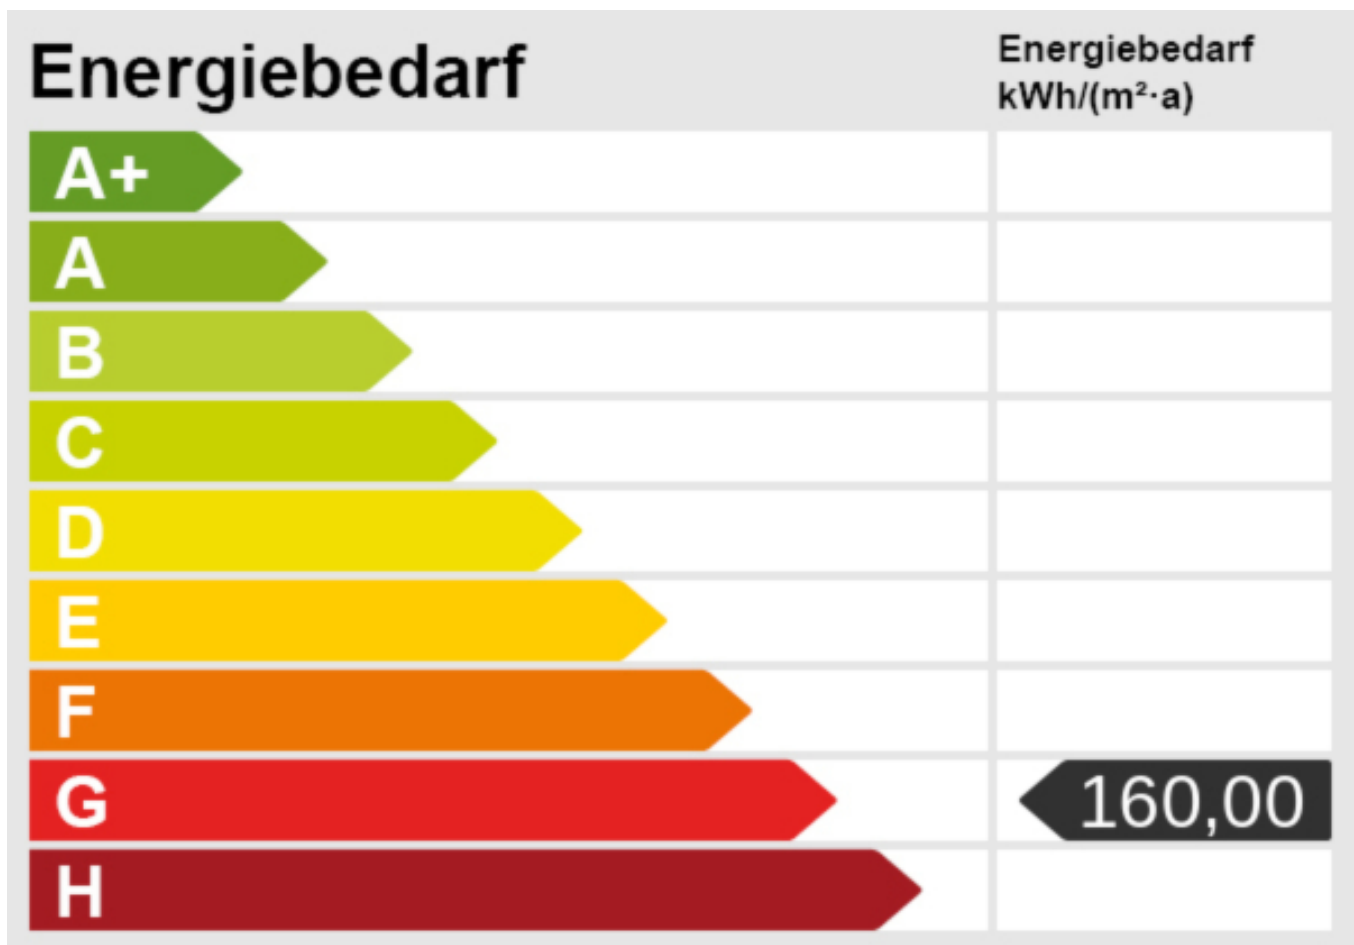

Affascinante casa d'angolo a schiera con grande potenziale

Dati di base

Tipologia dell'oggetto	Casa / Casa a schiera
Località	Renon
Prezzo d'acquisto	750'000 €
Superficie m	250.0
Anno di costruzione	1967
ID	IW93086

Descrizione

La casa a schiera d'angolo, costruita nel 1967, ha un giardino privato di quasi 600m . La superficie netta abitabile di circa 150 m è suddivisa in cucina/soggiorno, 4 camere da letto,

2 bagni e un ripostiglio. Inoltre, un ampio balcone si estende su tutto il piano superiore. Completano l'offerta un garage e una cantina.