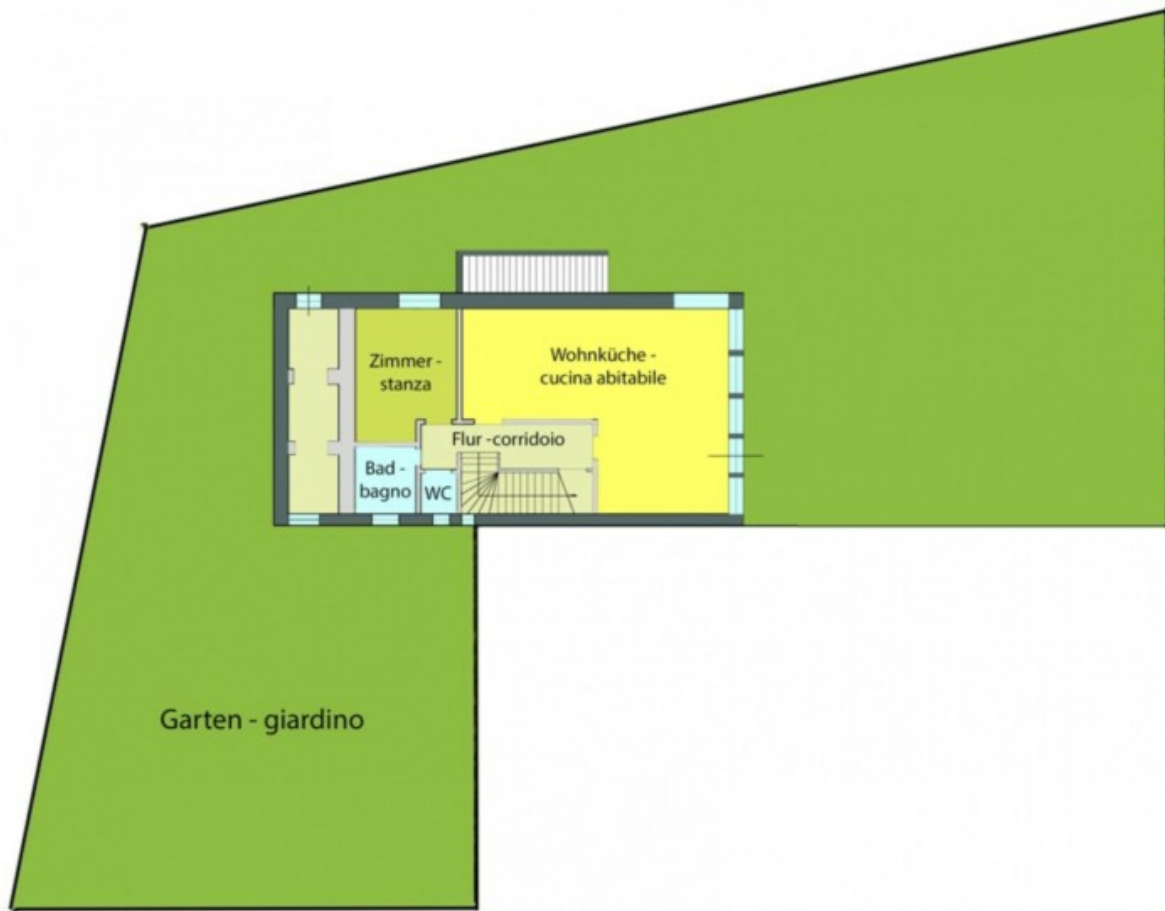

Affascinante casa d'angolo a schiera con grande potenziale

Dati di base

Tipologia dell'oggetto	Casa / Casa a schiera
Località	Renon
Prezzo d'acquisto	750'000 €
Superficie m	250.0
Anno di costruzione	1967
ID	IW93086

Prezzi

Prezzo d'acquisto 750'000 €

Superfici

Superficie m 250.0
 Superficie netta m 148.0
 Terreno m 710.0
 Giardino m 570.0
 Balcone/Terrazza m 55.0

Numero superfici

Camere da letto 4
 Bagni 2

Arredo

Riscaldamento Gas
 Munito di cantina Sì

Descrizione

La casa a schiera d'angolo, costruita nel 1967, ha un giardino privato di quasi 600m . La superficie netta abitabile di circa 150 m è suddivisa in cucina/soggiorno, 4 camere da letto,

2 bagni e un ripostiglio. Inoltre, un ampio balcone si estende su tutto il piano superiore. Completano l'offerta un garage e una cantina.