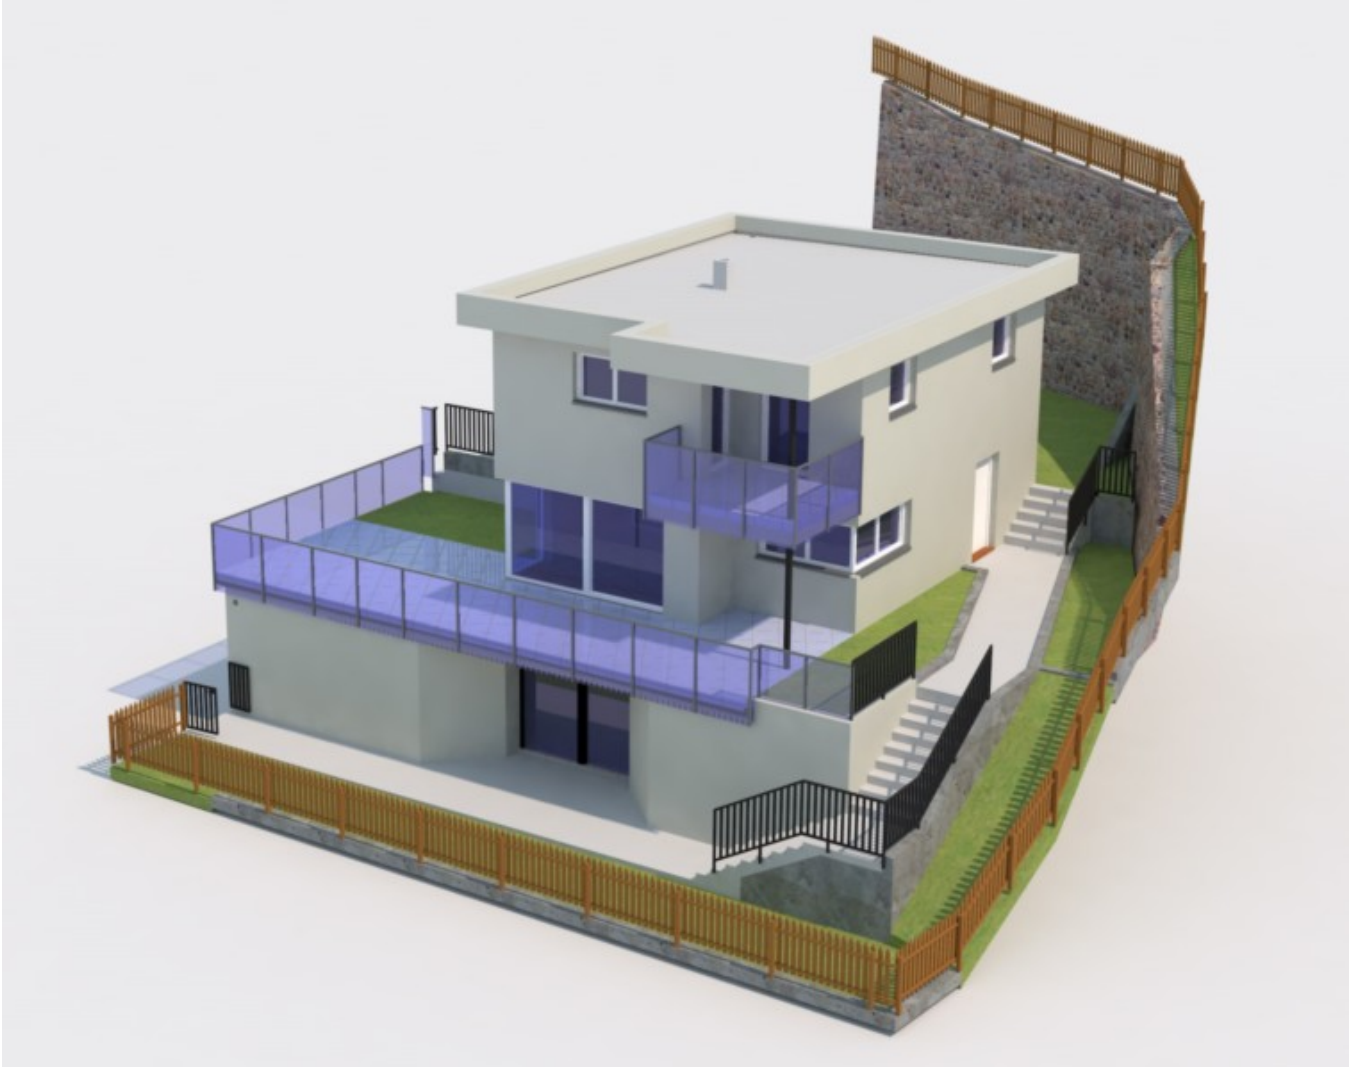

Soprabolzano, Nuova costruzione: Villa indipendente con giardino

Dati di base

Tipologia dell'oggetto	Casa / Villa
Località	Renon
Via, N°	Oberbozen
Classe energetica	A
Prezzo d'acquisto	1'430'000 €
Convenzionato	
Superficie m	167.0
Stato	Nuovo
Anno di costruzione	2021
Stato	Primo ingresso
ID	IW68890

2. Ebene - 2° Piano

Prezzi

Prezzo d'acquisto 1'430'000 €
Superfici

Superficie m 167.0
 Superficie netta m 93.0
 Giardino m 72.0
 Cantina m 53.0

Numero superfici

Bagni 2
 Balconi/Terrazze 2

Arredo

Tipo di riscaldamento Teleriscaldamento
 Posti macchina

Tipo	Numero	Prezzo
------	--------	--------

Garage	1	0 €
Descrizione		

Rf.Nr. K012

A Soprabolzano nasce questo nuovo progetto, una villa con vista panoramica. L'immobile si estende su 3 piani ed è composto da soggiorno con cucina, 3 camere da letto, bagno, WC, terrazza, giardino, ampia cantina con WC di ca. 53 m e garage doppio. Consegna prevista per autunno 2021.

Sup. commerciale: 167,00 m

Sup. netta: 93,00 m

Cantina: 53,00 m

Garage doppio: Incluso

Riscaldamento: Teleriscaldamento

Consegna: Autunno 2021

Classe energetica CasaClima A

Prezzo Euro 1.430.000