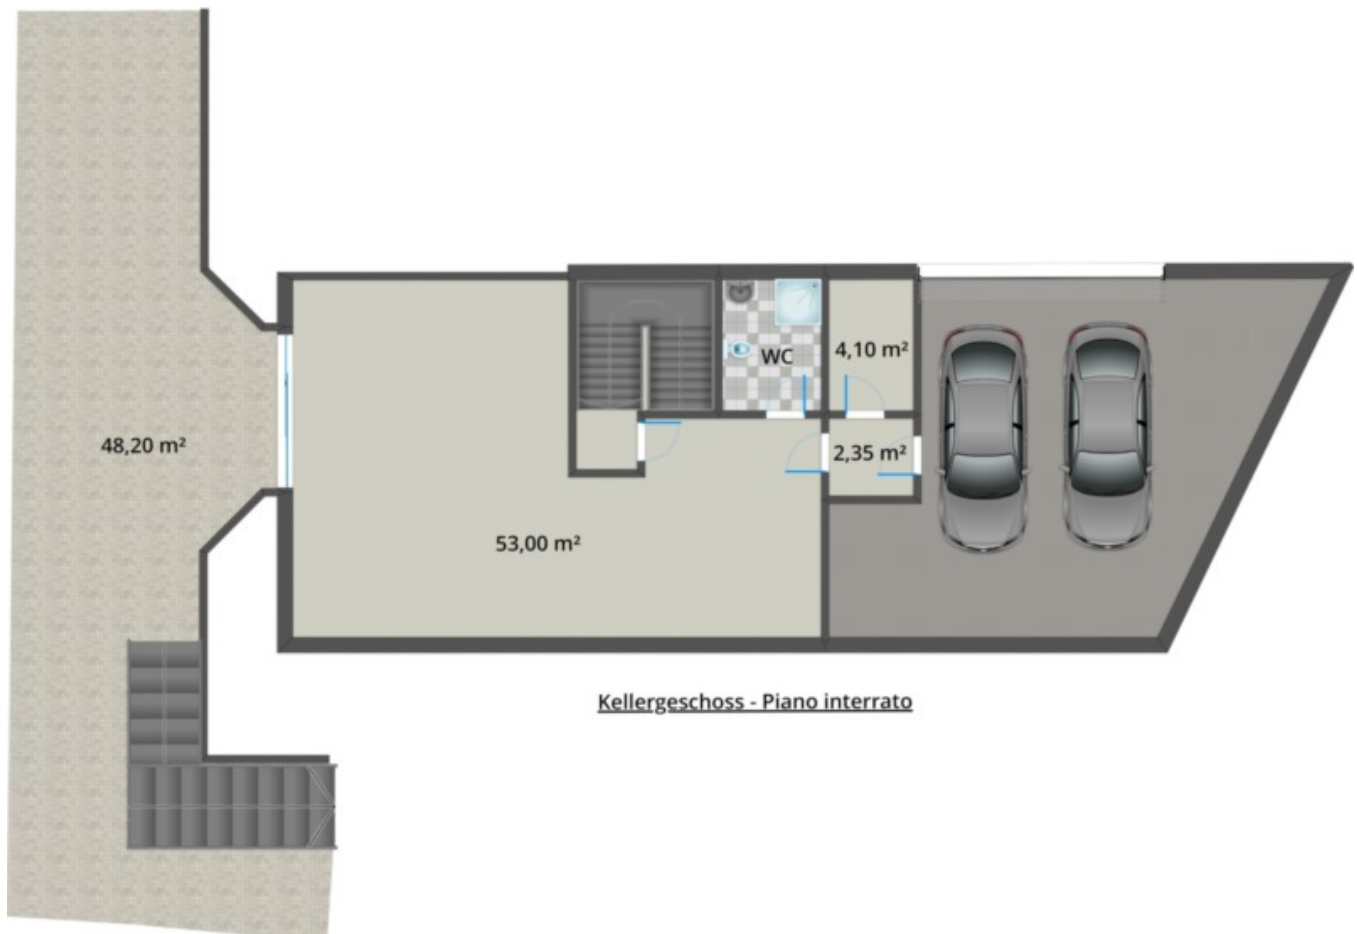

2. Ebene - 2° Piano

Prezzi

Prezzo d'acquisto 1'430'000 €
Superfici

Superficie m 167.0
 Superficie netta m 93.0
 Giardino m 72.0
 Cantina m 53.0

Numero superfici

Bagni 2
 Balconi/Terrazze 2

Arredo

Tipo di riscaldamento Teleriscaldamento
 Posti macchina

Tipo	Numero	Prezzo
------	--------	--------

Garage	1	0 €
Descrizione		

Rf.Nr. K012

A Soprabolzano nasce questo nuovo progetto, una villa con vista panoramica. L'immobile si estende su 3 piani ed è composto da soggiorno con cucina, 3 camere da letto, bagno, WC, terrazza, giardino, ampia cantina con WC di ca. 53 m e garage doppio. Consegna prevista per autunno 2021.

Sup. commerciale: 167,00 m

Sup. netta: 93,00 m

Cantina: 53,00 m

Garage doppio: Incluso

Riscaldamento: Teleriscaldamento

Consegna: Autunno 2021

Classe energetica CasaClima A

Prezzo Euro 1.430.000