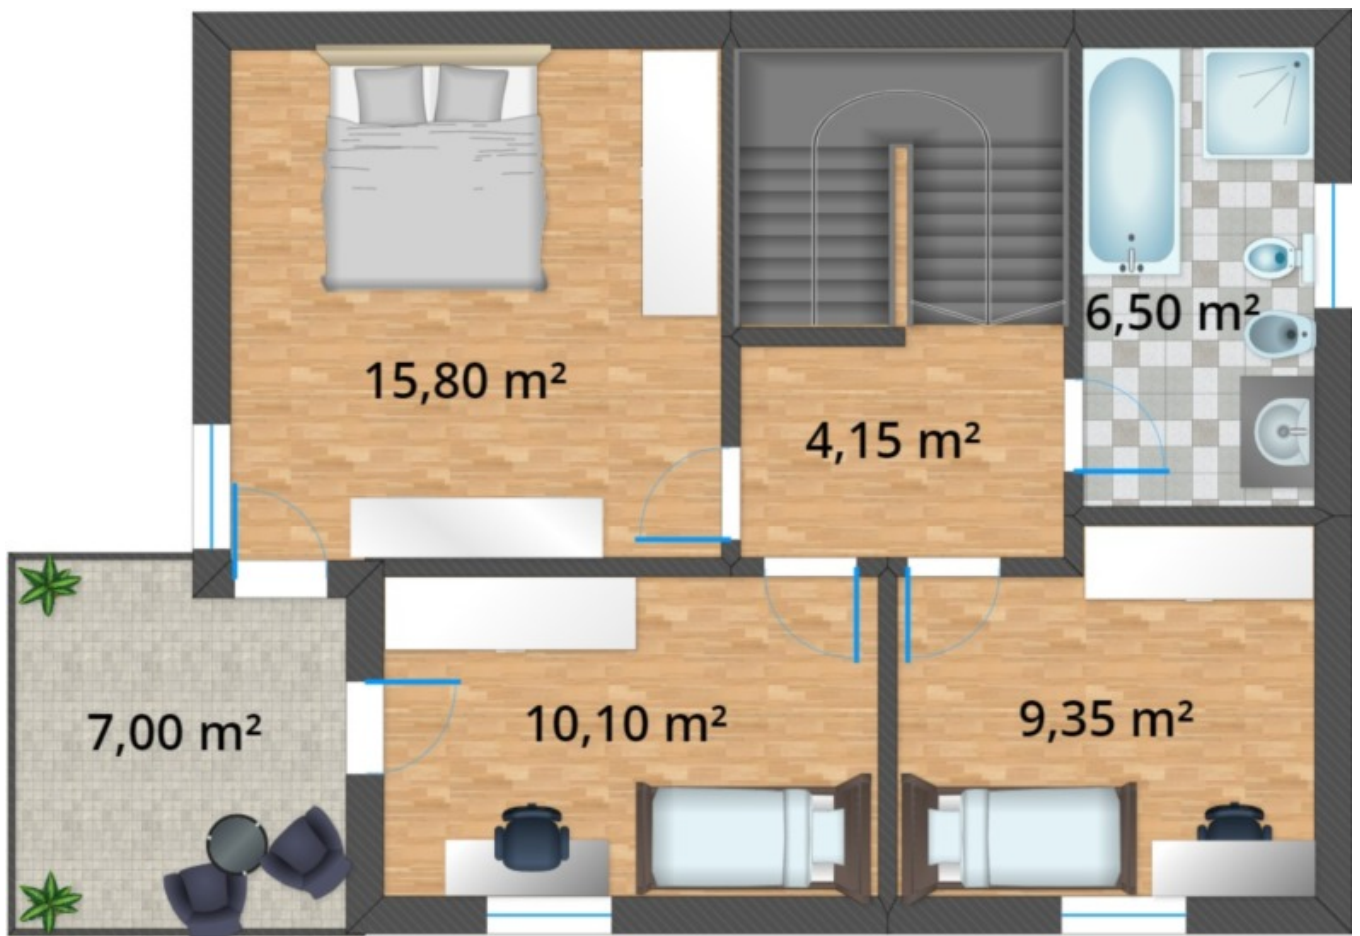

2. Ebene - 2° Piano

Prezzi

Prezzo d'acquisto 1'430'000 €
Superfici

Superficie m 167.0
 Superficie netta m 93.0
 Giardino m 72.0
 Cantina m 53.0

Numero superfici

Bagni 2
 Balconi/Terrazze 2

Arredo

Tipo di riscaldamento Teleriscaldamento
 Posti macchina

Tipo	Numero	Prezzo
------	--------	--------

Garage	1	0 €
Descrizione		

Rf.Nr. K012

A Soprabolzano nasce questo nuovo progetto, una villa con vista panoramica. L'immobile si estende su 3 piani ed è composto da soggiorno con cucina, 3 camere da letto, bagno, WC, terrazza, giardino, ampia cantina con WC di ca. 53 m e garage doppio. Consegna prevista per autunno 2021.

Sup. commerciale: 167,00 m

Sup. netta: 93,00 m

Cantina: 53,00 m

Garage doppio: Incluso

Riscaldamento: Teleriscaldamento

Consegna: Autunno 2021

Classe energetica CasaClima A

Prezzo Euro 1.430.000