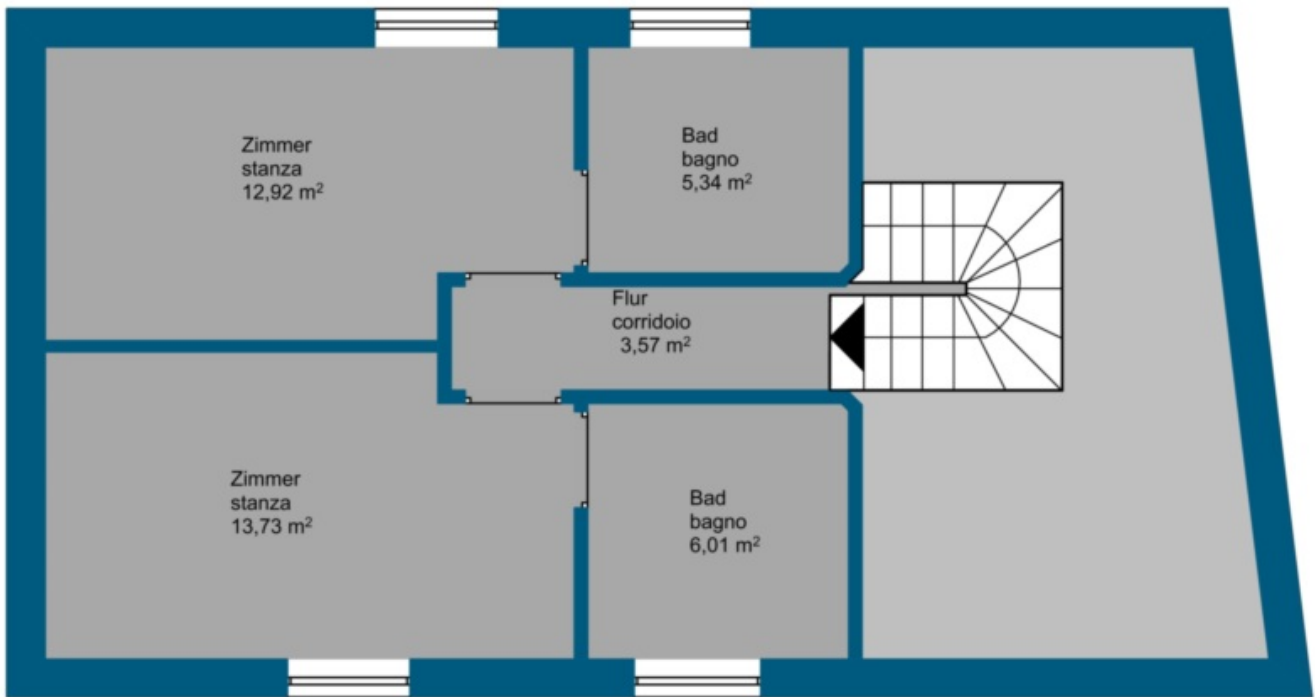

Renon - Dimora unica in posizione panoramica da sogno

Dati di base

Tipologia dell'oggetto	Casa / Villa
Località	Renon
Superficie m	983.0
Stato	Non nuovo
Stato	Da rinnovare completamente/parzialmente
ID	IW38723

Dettagli

Superficie m	983.0
Bagni	20
Balconi/Terrazze	5
Camera giorno/notte	1
Posti macchina	8

Descrizione

Un immobile particolare per acquirenti particolari – che questo immobile sia qualcosa di straordinario dovrebbe essere fuori discussione! Ciò è dovuto alla fenomenale posizione panoramica sull'Altopiano del Renon e anche al fatto che i due edifici sottoposti alla tutela dei insiemi offrono spazio ad una famiglia numerosa grazie alla loro superficie calpestabile di quasi 690 m² suddivisa su diverse unità abitative!

Il terreno sul quale sono stati realizzati i due edifici ha una superficie di quasi 1.500 m² e si trova su una piccola altura che non è visibile dall'esterno. Nella struttura ci sono anche una piscina, diverse cantina al piano sotterraneo e dei posti auto.