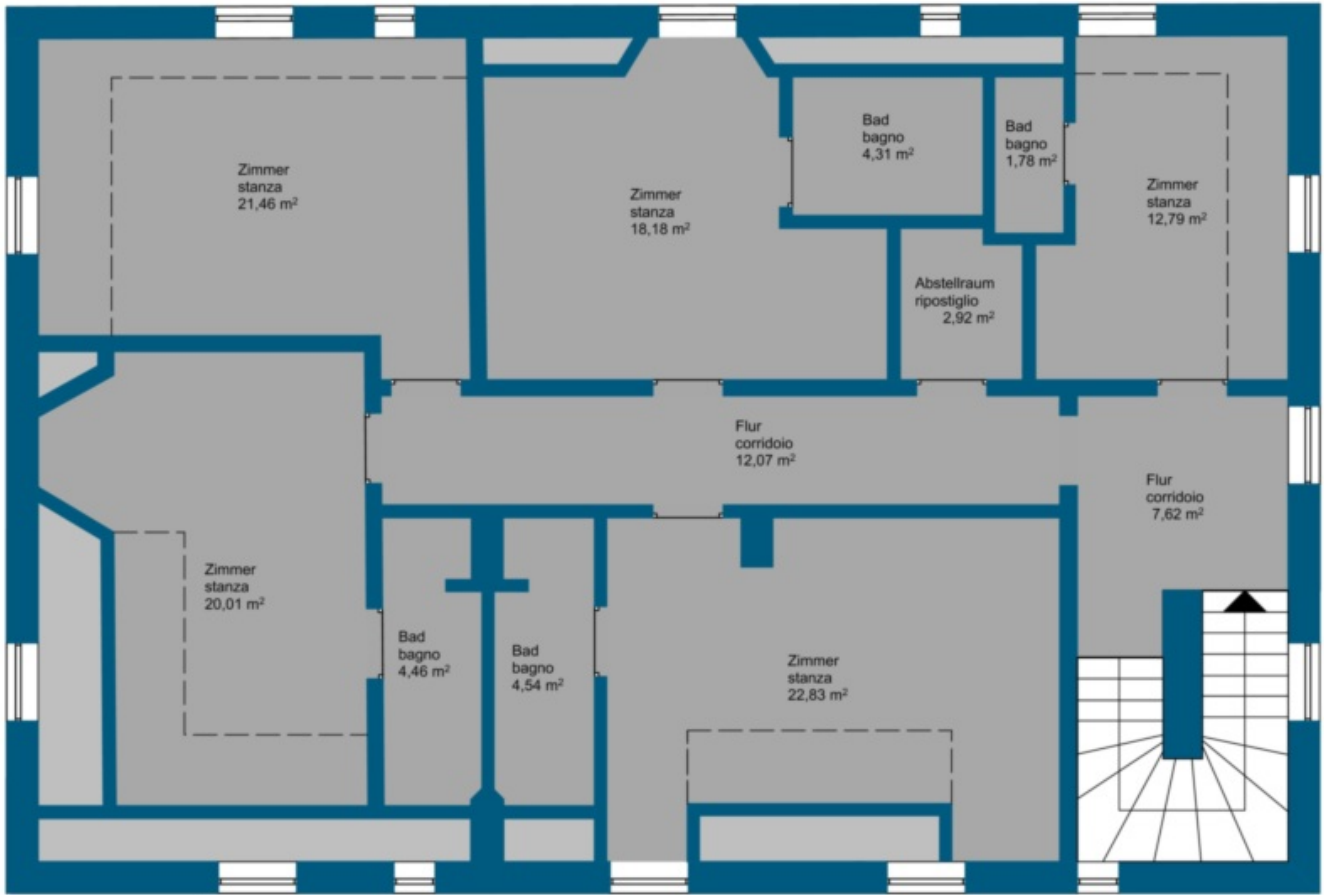

Renon - Dimora unica in posizione panoramica da sogno

Dati di base

Tipologia dell'oggetto	Casa / Villa
Località	Renon
Superficie m	983.0
Stato	Non nuovo
Stato	Da rinnovare completamente/parzialmente
ID	IW38723

Dettagli

Superficie m	983.0
Bagni	20
Balconi/Terrazze	5
Camera giorno/notte	1
Posti macchina	8

Descrizione

Un immobile particolare per acquirenti particolari – che questo immobile sia qualcosa di straordinario dovrebbe essere fuori discussione! Ciò è dovuto alla fenomenale posizione panoramica sull'Altopiano del Renon e anche al fatto che i due edifici sottoposti alla tutela dei insiemi offrono spazio ad una famiglia numerosa grazie alla loro superficie calpestabile di quasi 690 m² suddivisa su diverse unità abitative!

Il terreno sul quale sono stati realizzati i due edifici ha una superficie di quasi 1.500 m² e si trova su una piccola altura che non è visibile dall'esterno. Nella struttura ci sono anche una piscina, diverse cantina al piano sotterraneo e dei posti auto.