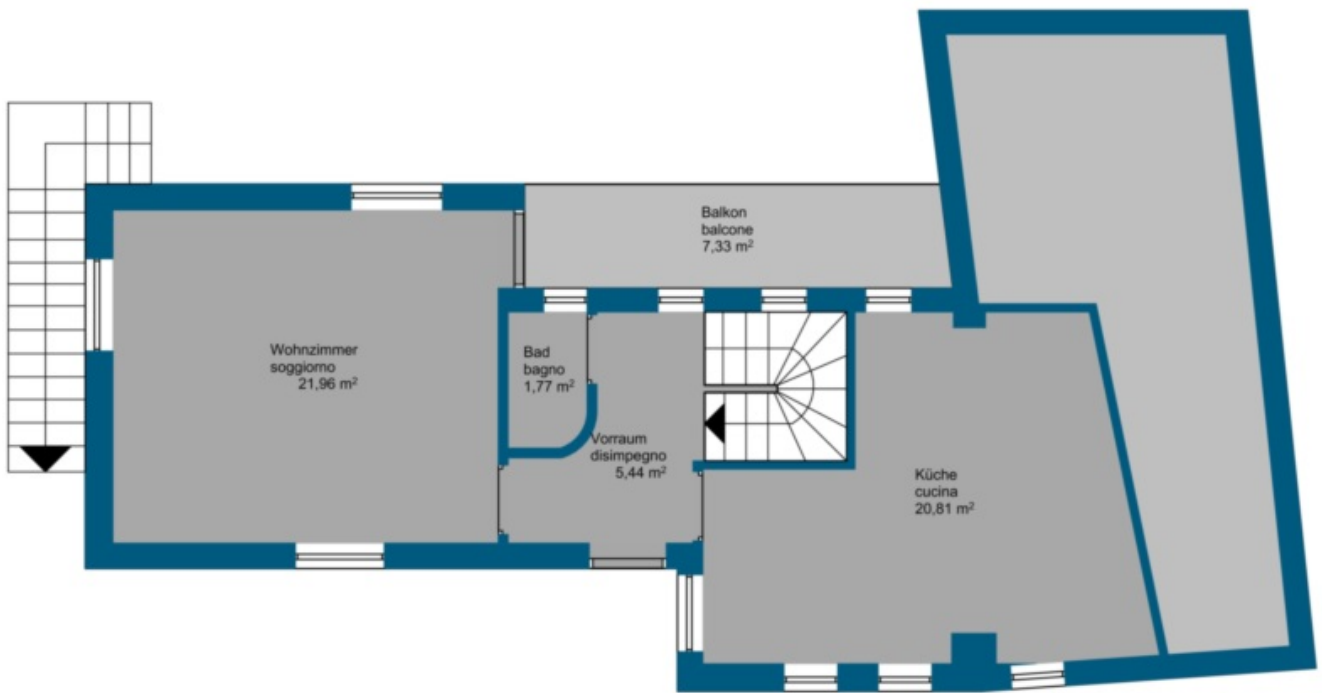

Renon - Dimora unica in posizione panoramica da sogno

Dati di base

Tipologia dell'oggetto	Casa / Villa
Località	Renon
Superficie m	983.0
Stato	Non nuovo
Stato	Da rinnovare completamente/parzialmente
ID	IW38723

Dettagli

Superficie m	983.0
Bagni	20
Balconi/Terrazze	5
Camera giorno/notte	1
Posti macchina	8

Descrizione

Un immobile particolare per acquirenti particolari – che questo immobile sia qualcosa di straordinario dovrebbe essere fuori discussione! Ciò è dovuto alla fenomenale posizione panoramica sull'Altopiano del Renon e anche al fatto che i due edifici sottoposti alla tutela dei insiemi offrono spazio ad una famiglia numerosa grazie alla loro superficie calpestabile di quasi 690 m² suddivisa su diverse unità abitative!

Il terreno sul quale sono stati realizzati i due edifici ha una superficie di quasi 1.500 m² e si trova su una piccola altura che non è visibile dall'esterno. Nella struttura ci sono anche una piscina, diverse cantina al piano sotterraneo e dei posti auto.