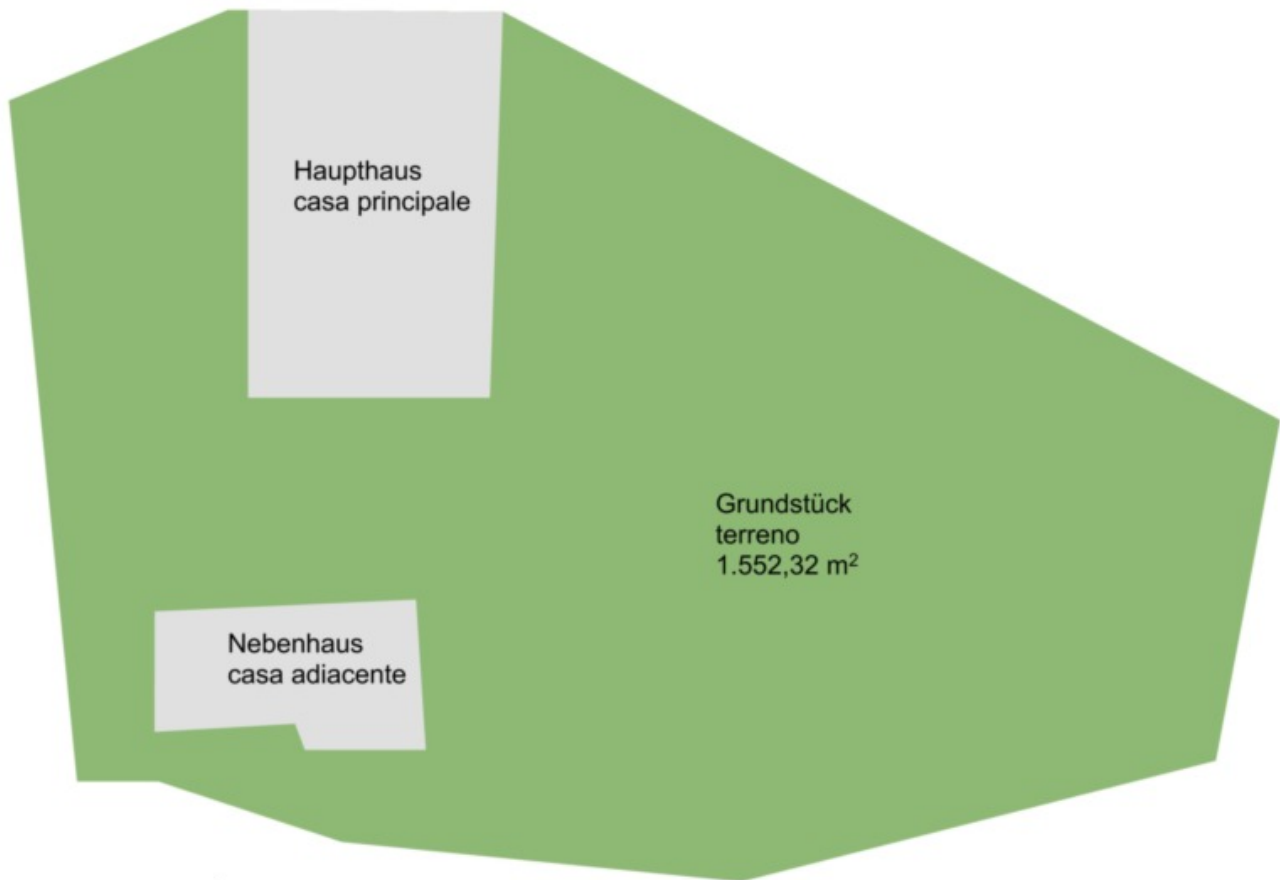

Renon - Dimora unica in posizione panoramica da sogno

Dati di base

Tipologia dell'oggetto	Casa / Villa
Località	Renon
Superficie m	983.0
Stato	Non nuovo
Stato	Da rinnovare completamente/parzialmente
ID	IW38723

Dettagli

Superficie m	983.0
Bagni	20
Balconi/Terrazze	5
Camera giorno/notte	1
Posti macchina	8

Descrizione

Un immobile particolare per acquirenti particolari – che questo immobile sia qualcosa di straordinario dovrebbe essere fuori discussione! Ciò è dovuto alla fenomenale posizione panoramica sull'Altopiano del Renon e anche al fatto che i due edifici sottoposti alla tutela dei insiemi offrono spazio ad una famiglia numerosa grazie alla loro superficie calpestabile di quasi 690 m² suddivisa su diverse unità abitative!

Il terreno sul quale sono stati realizzati i due edifici ha una superficie di quasi 1.500 m² e si trova su una piccola altura che non è visibile dall'esterno. Nella struttura ci sono anche una piscina, diverse cantina al piano sotterraneo e dei posti auto.