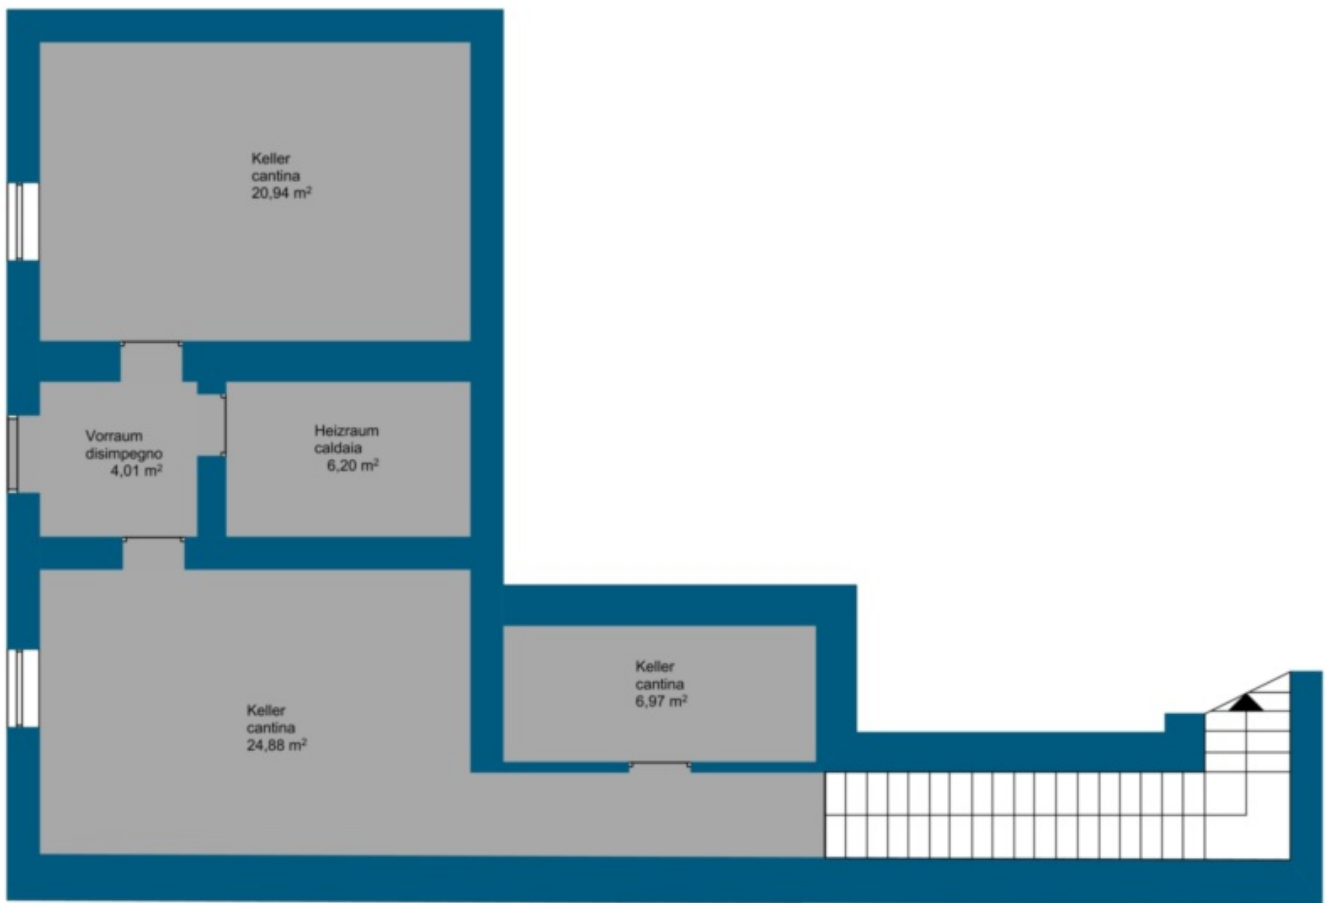

Renon - Dimora unica in posizione panoramica da sogno

Dati di base

Tipologia dell'oggetto	Casa / Villa
Località	Renon
Superficie m	983.0
Stato	Non nuovo
Stato	Da rinnovare completamente/parzialmente
ID	IW38723

Dettagli

Superficie m	983.0
Bagni	20
Balconi/Terrazze	5
Camera giorno/notte	1
Posti macchina	8

Descrizione

Un immobile particolare per acquirenti particolari – che questo immobile sia qualcosa di straordinario dovrebbe essere fuori discussione! Ciò è dovuto alla fenomenale posizione panoramica sull'Altopiano del Renon e anche al fatto che i due edifici sottoposti alla tutela dei insiemi offrono spazio ad una famiglia numerosa grazie alla loro superficie calpestabile di quasi 690 m² suddivisa su diverse unità abitative!

Il terreno sul quale sono stati realizzati i due edifici ha una superficie di quasi 1.500 m² e si trova su una piccola altura che non è visibile dall'esterno. Nella struttura ci sono anche una piscina, diverse cantina al piano sotterraneo e dei posti auto.