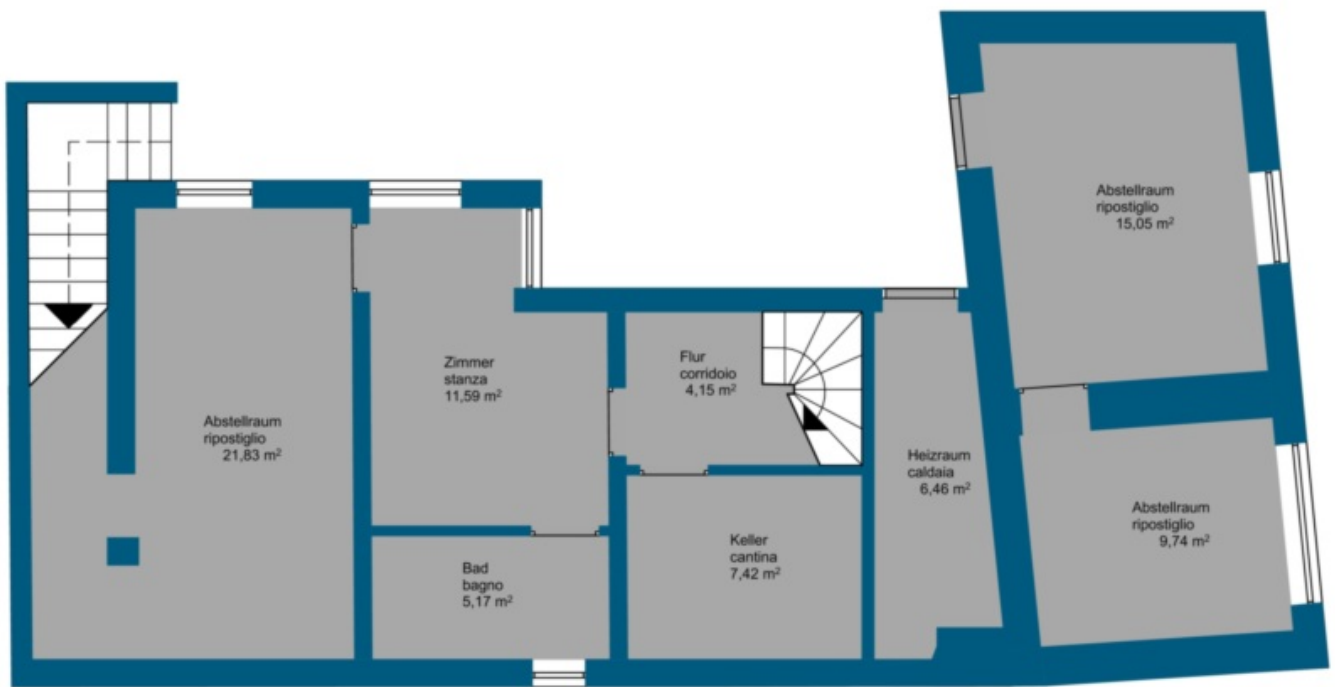

Renon - Dimora unica in posizione panoramica da sogno

Dati di base

Tipologia dell'oggetto	Casa / Villa
Località	Renon
Superficie m	983.0
Stato	Non nuovo
Stato	Da rinnovare completamente/parzialmente
ID	IW38723

Dettagli

Superficie m	983.0
Bagni	20
Balconi/Terrazze	5
Camera giorno/notte	1
Posti macchina	8

Descrizione

Un immobile particolare per acquirenti particolari – che questo immobile sia qualcosa di straordinario dovrebbe essere fuori discussione! Ciò è dovuto alla fenomenale posizione panoramica sull'Altopiano del Renon e anche al fatto che i due edifici sottoposti alla tutela dei insiemi offrono spazio ad una famiglia numerosa grazie alla loro superficie calpestabile di quasi 690 m² suddivisa su diverse unità abitative!

Il terreno sul quale sono stati realizzati i due edifici ha una superficie di quasi 1.500 m² e si trova su una piccola altura che non è visibile dall'esterno. Nella struttura ci sono anche una piscina, diverse cantina al piano sotterraneo e dei posti auto.