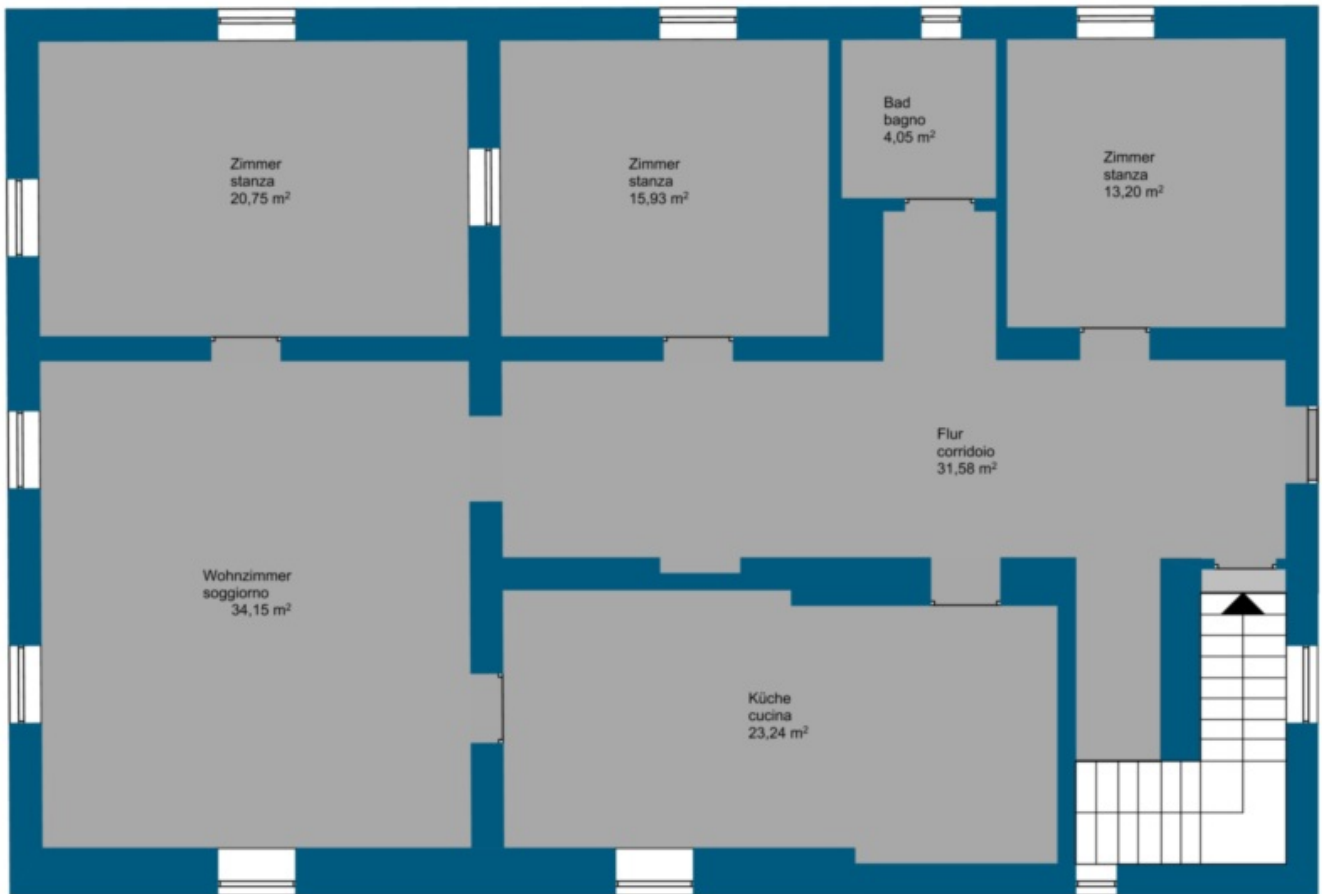

Renon - Dimora unica in posizione panoramica da sogno

Dati di base

Tipologia dell'oggetto	Casa / Villa
Località	Renon
Superficie m	983.0
Stato	Non nuovo
Stato	Da rinnovare completamente/parzialmente
ID	IW38723

Dettagli

Superficie m	983.0
Bagni	20
Balconi/Terrazze	5
Camera giorno/notte	1
Posti macchina	8

Descrizione

Un immobile particolare per acquirenti particolari – che questo immobile sia qualcosa di straordinario dovrebbe essere fuori discussione! Ciò è dovuto alla fenomenale posizione panoramica sull'Altopiano del Renon e anche al fatto che i due edifici sottoposti alla tutela dei insiemi offrono spazio ad una famiglia numerosa grazie alla loro superficie calpestabile di quasi 690 m² suddivisa su diverse unità abitative!

Il terreno sul quale sono stati realizzati i due edifici ha una superficie di quasi 1.500 m² e si trova su una piccola altura che non è visibile dall'esterno. Nella struttura ci sono anche una piscina, diverse cantina al piano sotterraneo e dei posti auto.