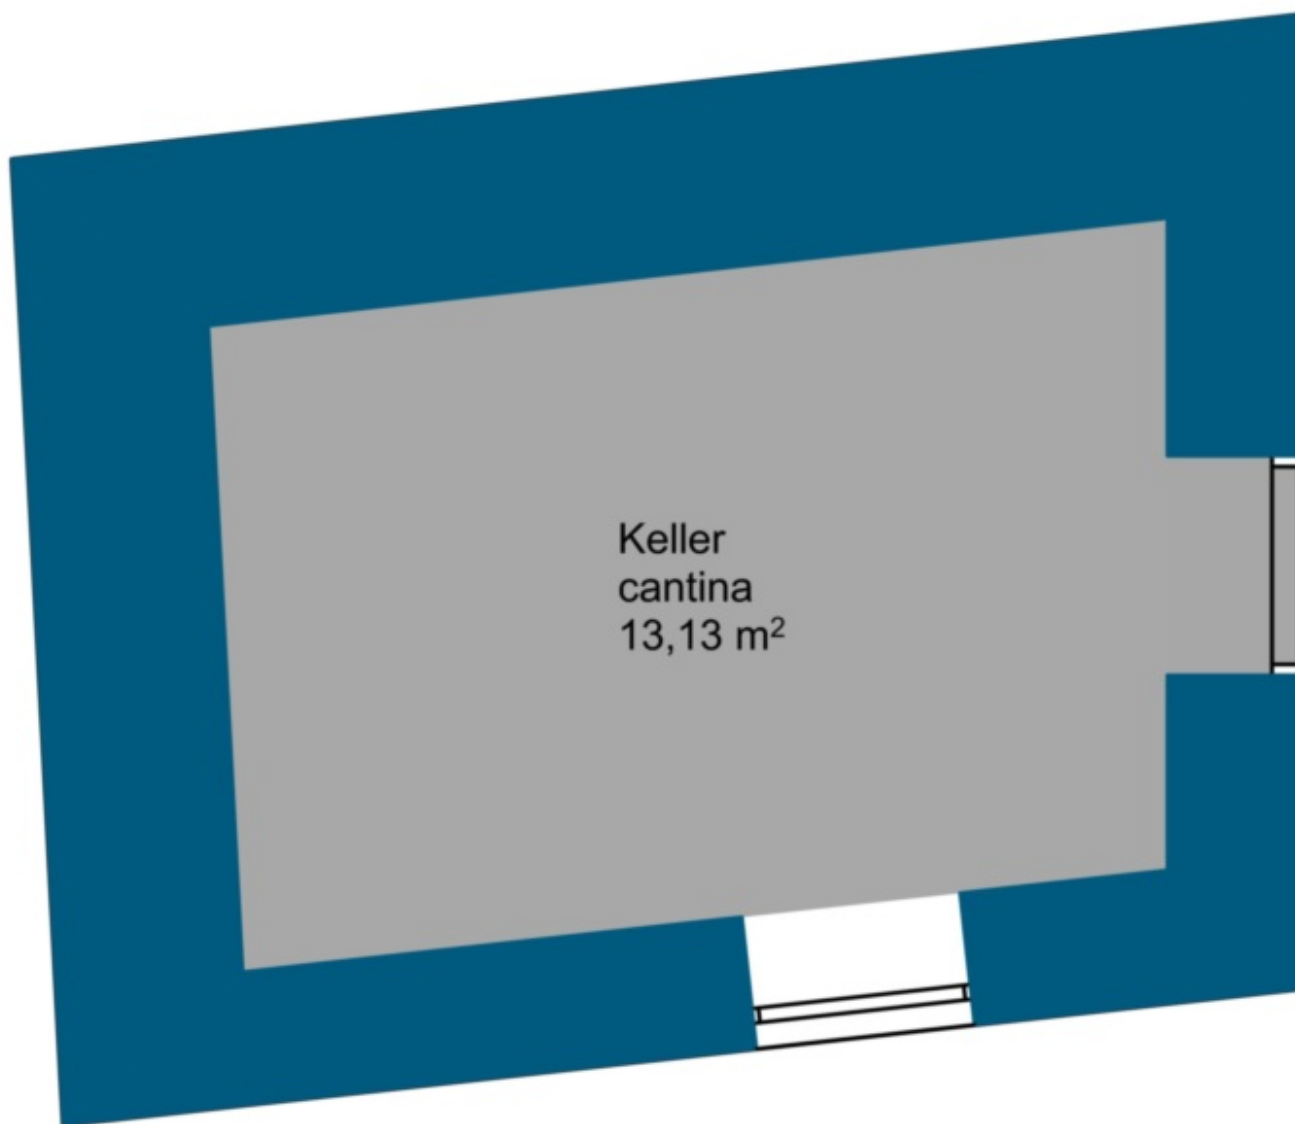

Renon - Dimora unica in posizione panoramica da sogno

Dati di base

Tipologia dell'oggetto	Casa / Villa
Località	Renon
Superficie m	983.0
Stato	Non nuovo
Stato	Da rinnovare completamente/parzialmente
ID	IW38723

Dettagli

Superficie m	983.0
Bagni	20
Balconi/Terrazze	5
Camera giorno/notte	1
Posti macchina	8

Descrizione

Un immobile particolare per acquirenti particolari – che questo immobile sia qualcosa di straordinario dovrebbe essere fuori discussione! Ciò è dovuto alla fenomenale posizione panoramica sull'Altopiano del Renon e anche al fatto che i due edifici sottoposti alla tutela dei insiemi offrono spazio ad una famiglia numerosa grazie alla loro superficie calpestabile di quasi 690 m² suddivisa su diverse unità abitative!

Il terreno sul quale sono stati realizzati i due edifici ha una superficie di quasi 1.500 m² e si trova su una piccola altura che non è visibile dall'esterno. Nella struttura ci sono anche una piscina, diverse cantina al piano sotterraneo e dei posti auto.