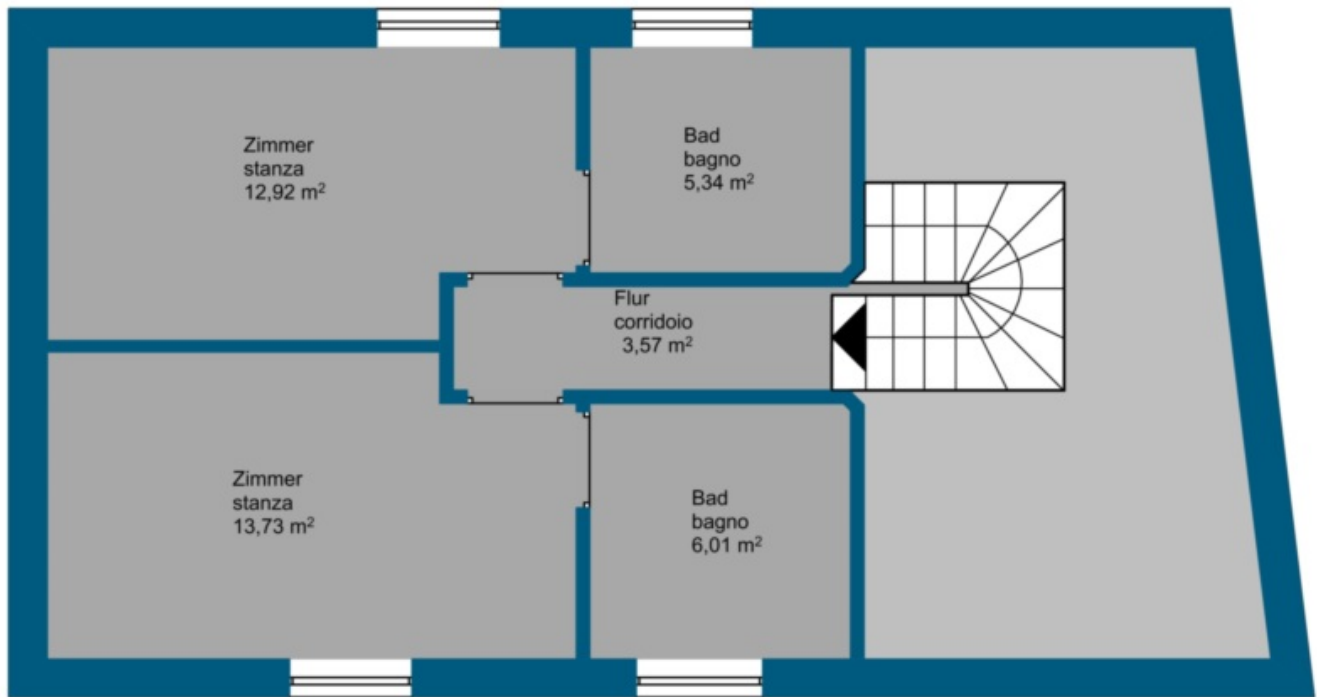

Renon - Dimora unica in posizione panoramica da sogno

Dati di base

Tipologia dell'oggetto	Casa / Villa
Località	Renon
Superficie m	983.0
Stato	Non nuovo
Stato	Da rinnovare completamente/parzialmente
ID	IW38723

Dettagli

Superficie m	983.0
Bagni	20
Balconi/Terrazze	5
Camera giorno/notte	1
Posti macchina	8

Descrizione

Un immobile particolare per acquirenti particolari – che questo immobile sia qualcosa di straordinario dovrebbe essere fuori discussione! Ciò è dovuto alla fenomenale posizione panoramica sull'Altopiano del Renon e anche al fatto che i due edifici sottoposti alla tutela dei insiemi offrono spazio ad una famiglia numerosa grazie alla loro superficie calpestabile di quasi 690 m² suddivisa su diverse unità abitative!

Il terreno sul quale sono stati realizzati i due edifici ha una superficie di quasi 1.500 m² e si trova su una piccola altura che non è visibile dall'esterno. Nella struttura ci sono anche una piscina, diverse cantina al piano sotterraneo e dei posti auto.