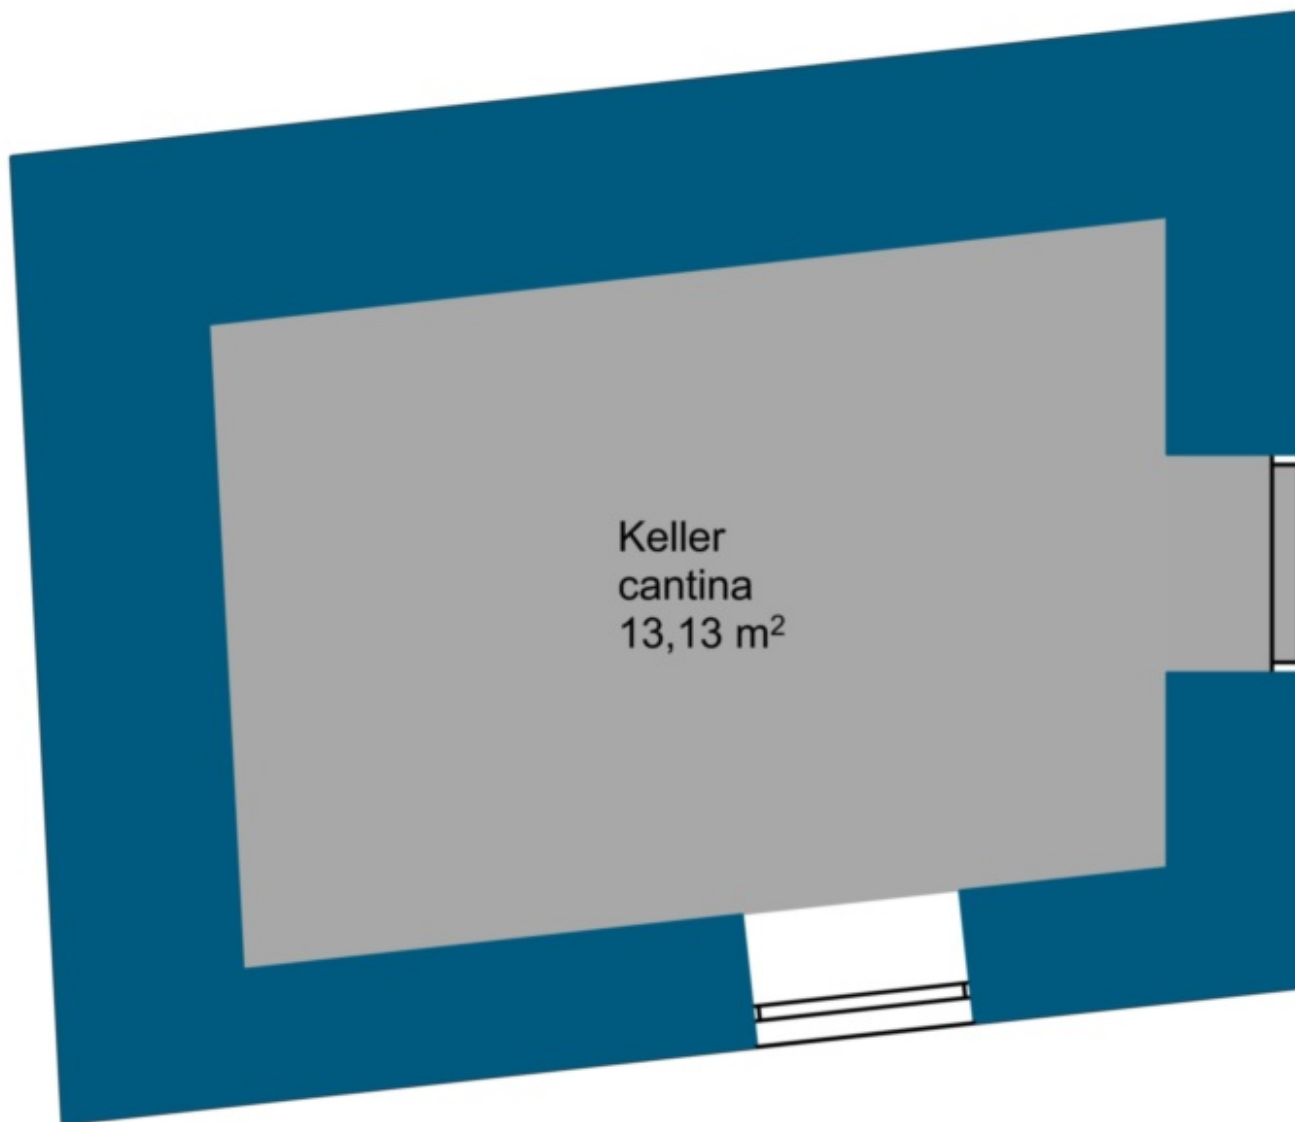

Renon - Dimora unica in posizione panoramica da sogno

Dati di base

Tipologia dell'oggetto	Casa / Villa
Località	Renon
Superficie m	983.0
Stato	Non nuovo
Stato	Da rinnovare completamente/parzialmente
ID	IW38723

Dettagli

Superficie m	983.0
Bagni	20
Balconi/Terrazze	5
Camera giorno/notte	1
Posti macchina	8

Descrizione

Un immobile particolare per acquirenti particolari – che questo immobile sia qualcosa di straordinario dovrebbe essere fuori discussione! Ciò è dovuto alla fenomenale posizione panoramica sull'Altopiano del Renon e anche al fatto che i due edifici sottoposti alla tutela dei insiemi offrono spazio ad una famiglia numerosa grazie alla loro superficie calpestabile di quasi 690 m² suddivisa su diverse unità abitative!

Il terreno sul quale sono stati realizzati i due edifici ha una superficie di quasi 1.500 m² e si trova su una piccola altura che non è visibile dall'esterno. Nella struttura ci sono anche una piscina, diverse cantina al piano sotterraneo e dei posti auto.