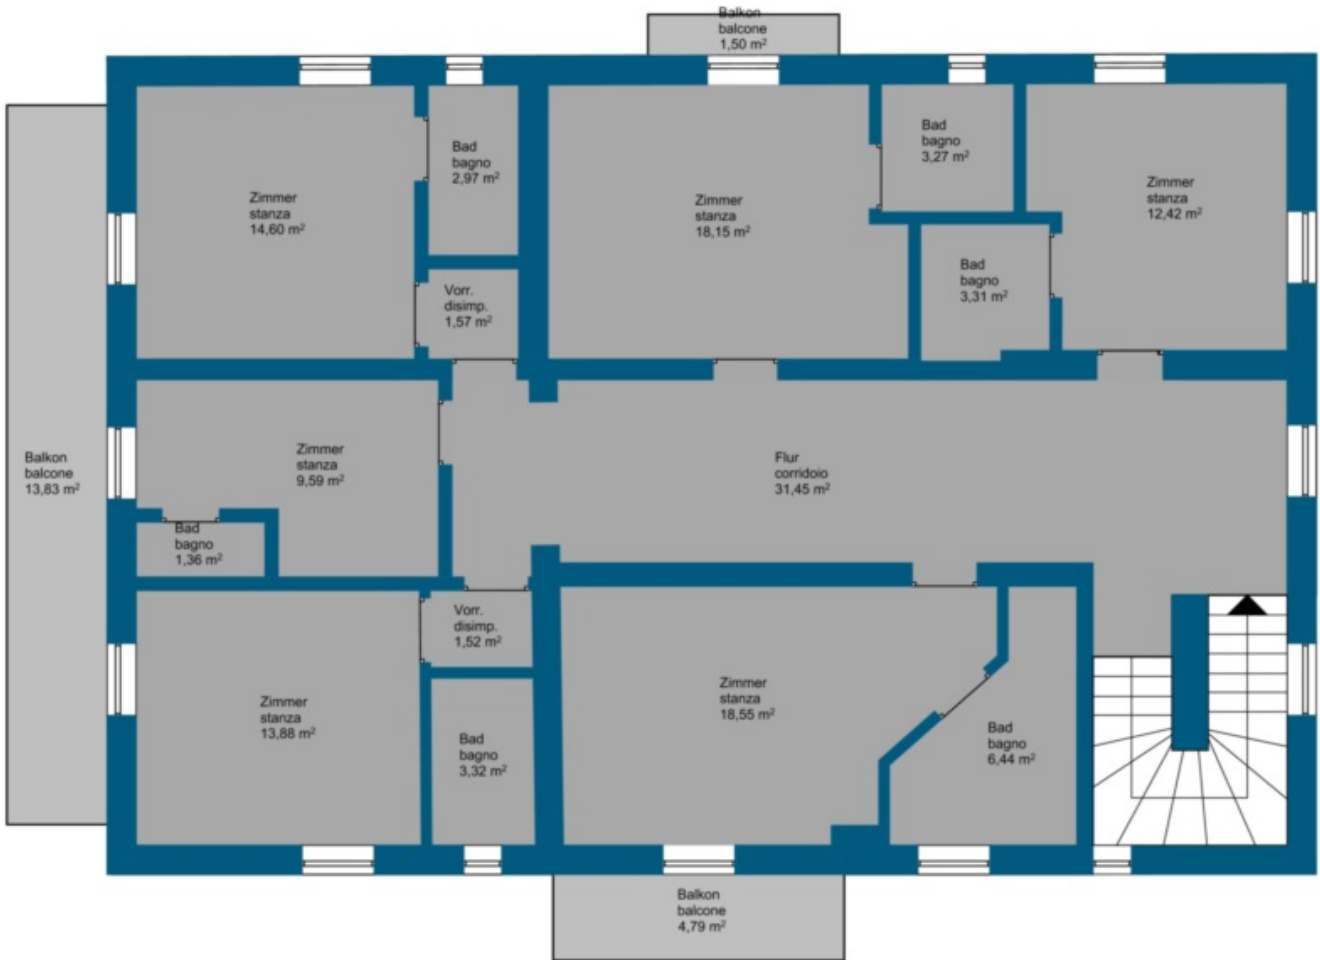

Renon - Dimora unica in posizione panoramica da sogno

Dati di base

Tipologia dell'oggetto	Casa / Villa
Località	Renon
Superficie m	983.0
Stato	Non nuovo
Stato	Da rinnovare completamente/parzialmente
ID	IW38723

Dettagli

Superficie m	983.0
Bagni	20
Balconi/Terrazze	5
Camera giorno/notte	1
Posti macchina	8

Descrizione

Un immobile particolare per acquirenti particolari – che questo immobile sia qualcosa di straordinario dovrebbe essere fuori discussione! Ciò è dovuto alla fenomenale posizione panoramica sull'Altopiano del Renon e anche al fatto che i due edifici sottoposti alla tutela dei insiemi offrono spazio ad una famiglia numerosa grazie alla loro superficie calpestabile di quasi 690 m² suddivisa su diverse unità abitative!

Il terreno sul quale sono stati realizzati i due edifici ha una superficie di quasi 1.500 m² e si trova su una piccola altura che non è visibile dall'esterno. Nella struttura ci sono anche una piscina, diverse cantina al piano sotterraneo e dei posti auto.