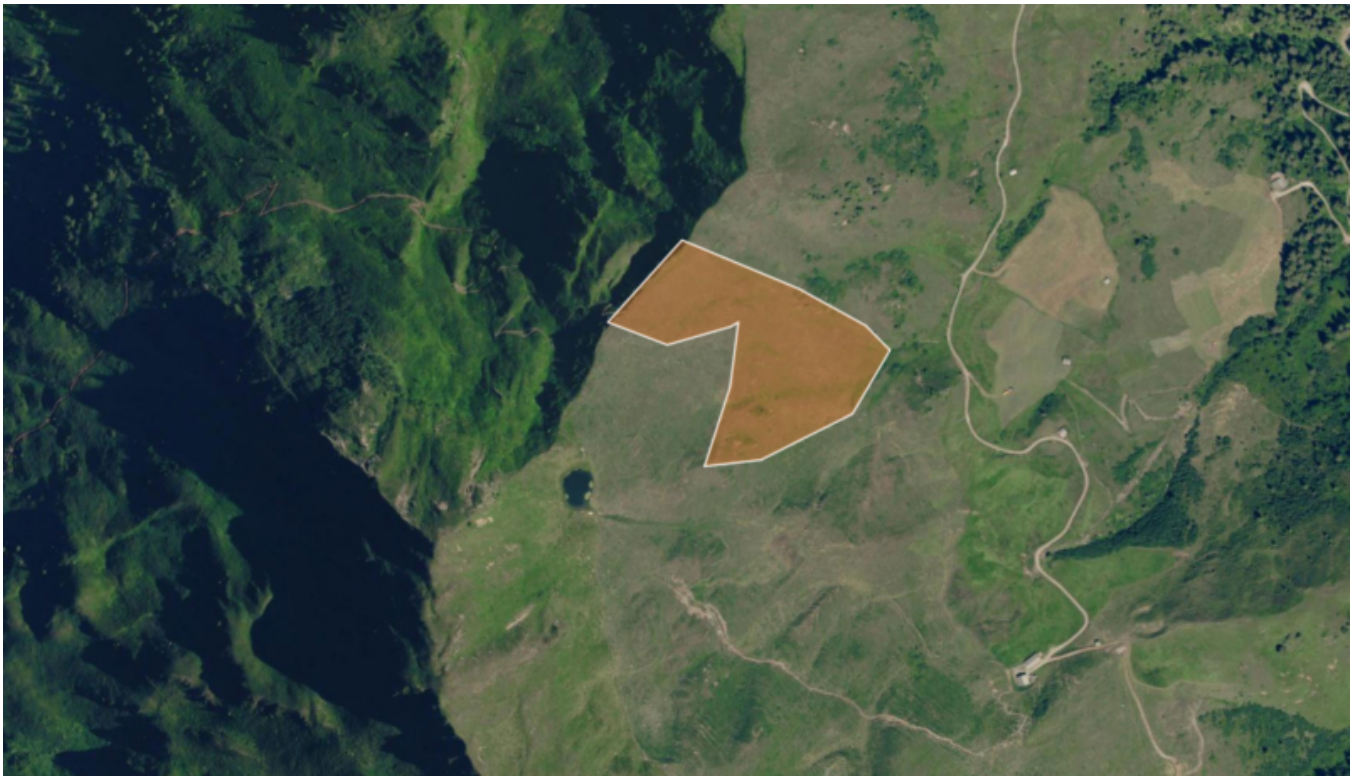

Prato alpino a Ridanna

Dati di base

Tipologia dell'oggetto	Terreno
Località	Racines
Prezzo d'acquisto	145'000 €
Terreno m	54000.0
ID	IW96526

Dettagli

Prezzo d'acquisto	145'000 €
Terreno m	54000.0

Descrizione

Prato alpino con una superficie di 54.000 metri quadrati in vendita.

Offerenti

Castellano
Via Tratten 7
39042 Bressanone

Tel.
0472201250