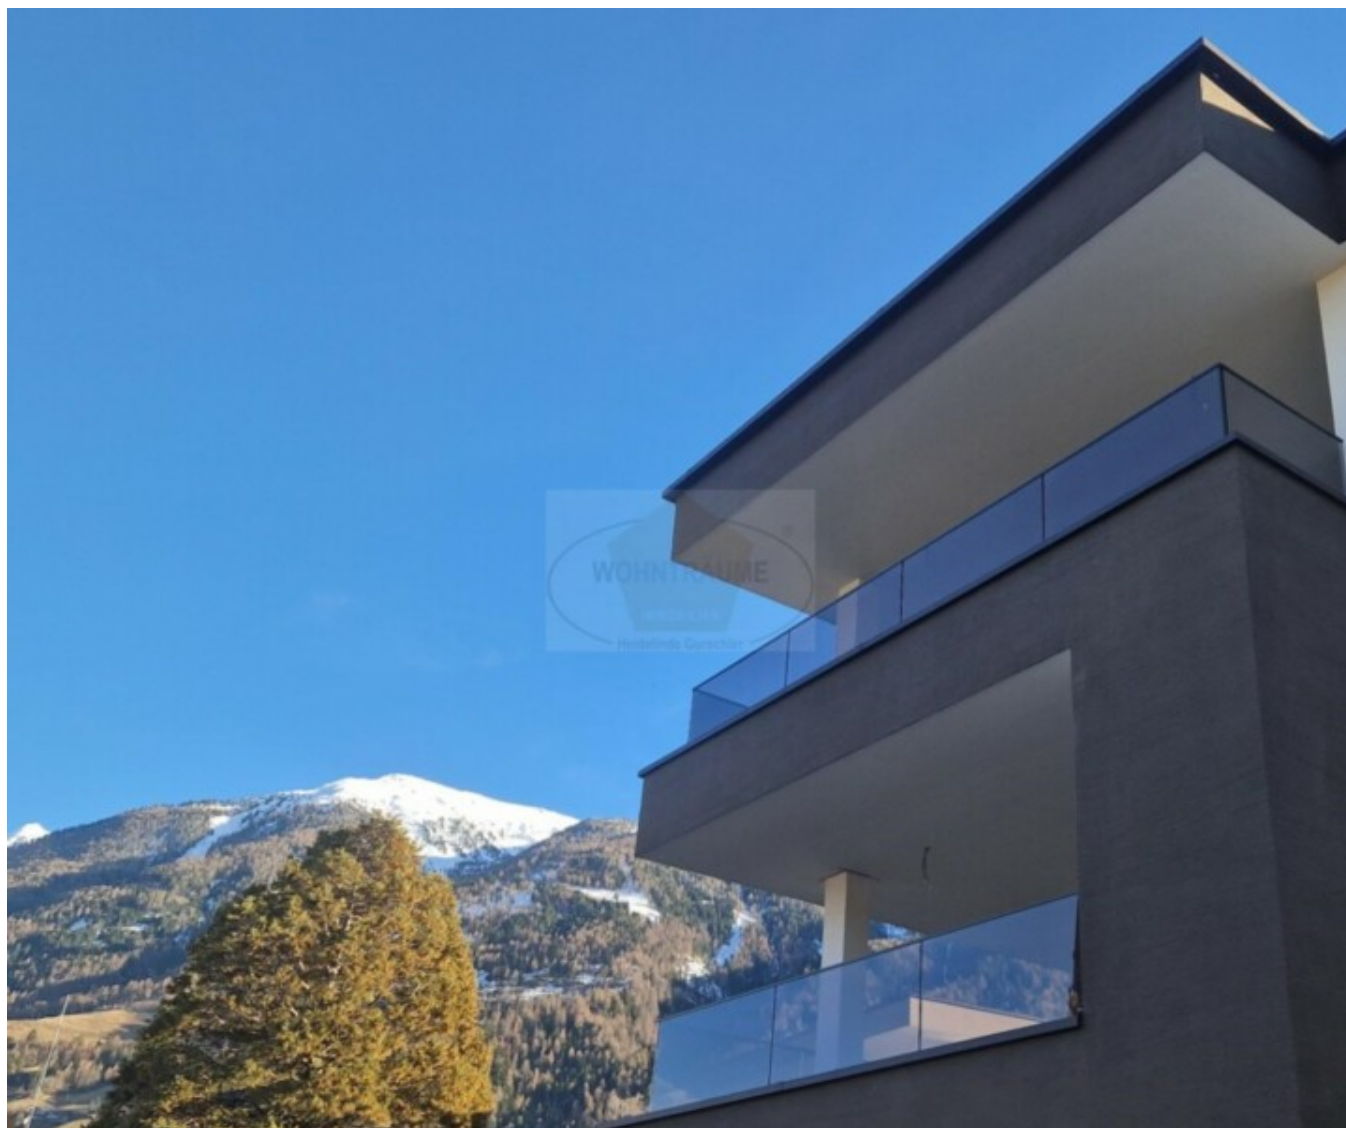

# Appartamento a Prato allo Stelvio

## Dati di base

Tipologia dell'oggetto	Appartamento / Piano
Località	Prato allo Stelvio
Prezzo d'acquisto	Prezzo a richiesta
Superficie netta m	77.7
Anno di costruzione	2024
ID	IW96169

**RESIDENCE NEUFELD**  
PRAD AM STILFSERJOCH / PRATO ALLO STELVIO

## Arredo

Tipo di riscaldamento	A pavimento
Descrizione	

Il nuovo complesso residenziale "Resdence Neufeld" di Prato allo Stelvio si trova all'ingresso del paese, in una zona residenziale soleggiata e circondata da prati. I lavori di costruzione