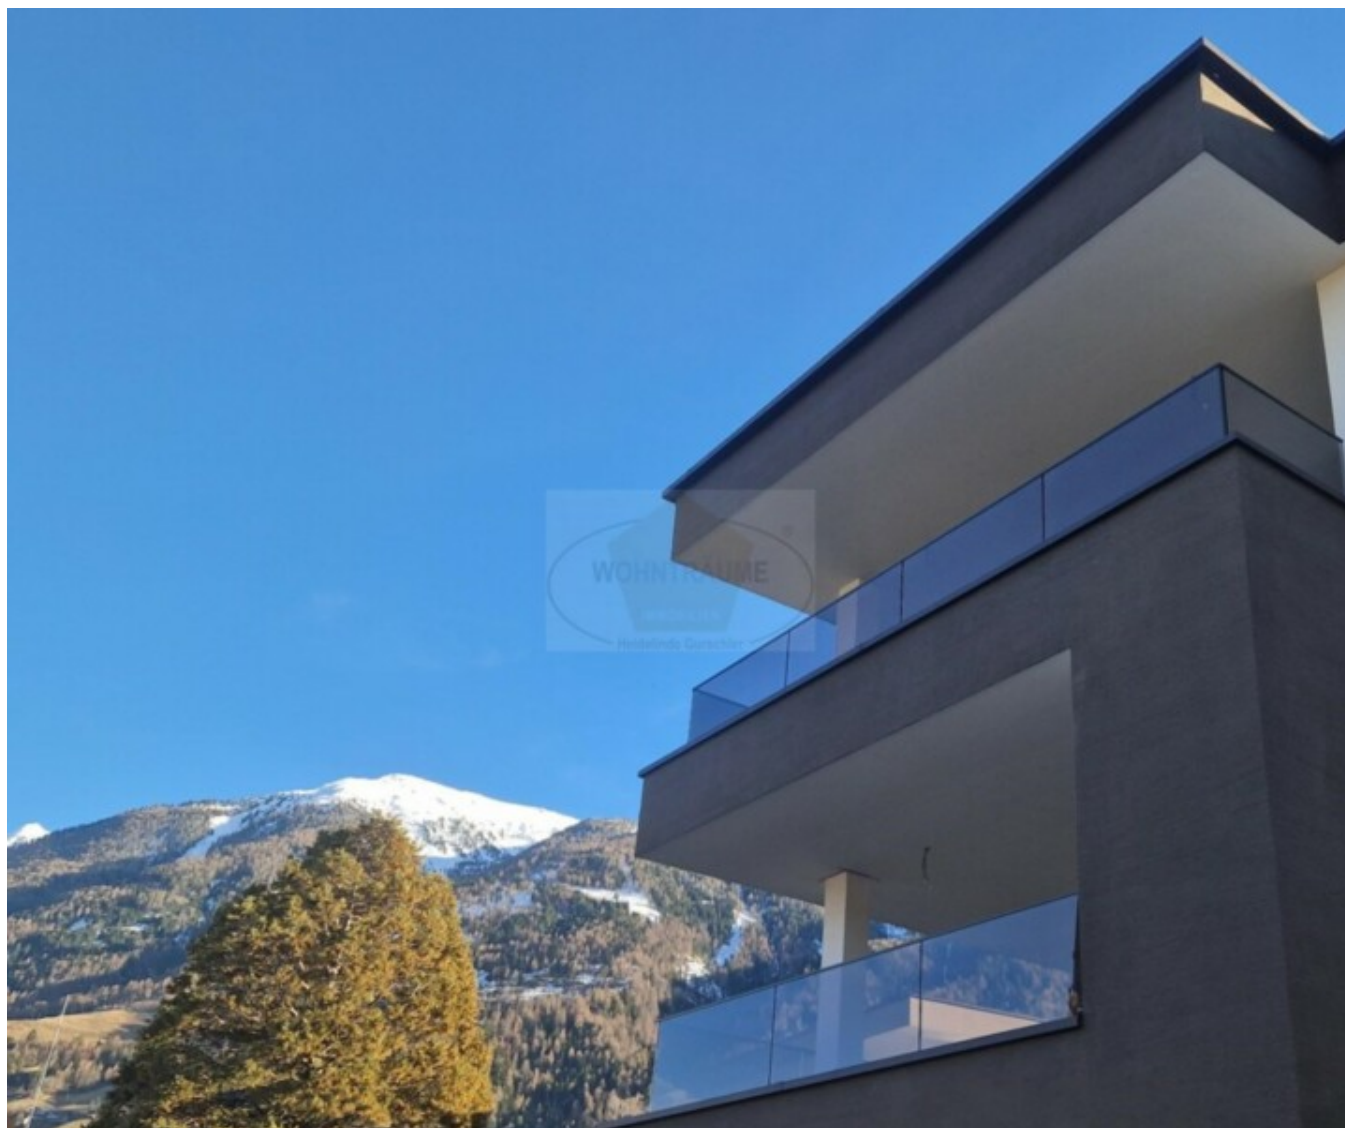

# Appartamento a Prato allo Stelvio

## Dati di base

Tipologia dell'oggetto	Appartamento / Piano
Località	Prato allo Stelvio
Prezzo d'acquisto	Prezzo a richiesta
Superficie netta m	77.7
Anno di costruzione	2024
ID	IW96169

**RESIDENCE NEUFELD**  
PRAD AM STILFSERJOCH / PRATO ALLO STELVIO

## Arredo

Tipo di riscaldamento	A pavimento
Descrizione	

Il nuovo complesso residenziale "Resdence Neufeld" di Prato allo Stelvio si trova all'ingresso del paese, in una zona residenziale soleggiata e circondata da prati. I lavori di costruzione