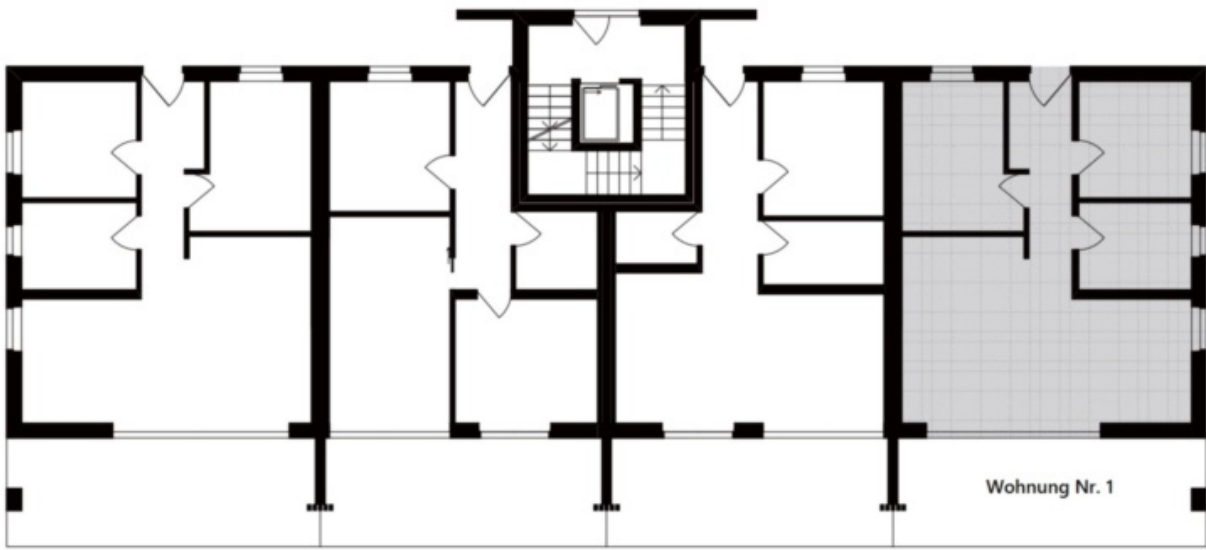

# Complesso residenziale di nuova costruzione MARIA a Prato allo Stelvio - Appartamento n. 1

## Dati di base

Tipologia dell'oggetto	Appartamento / Piano terra
Località	Prato allo Stelvio
Camere	3
Piano	0
Prezzo d'acquisto	330'000 €
Superficie netta m	88.1
Anno di costruzione	2024
Stato	Primo ingresso
ID	IW91697

L'appartamento n. 1 si trova al piano terra ed è composto da due camere da letto, un bagno e una cucina-soggiorno, per un totale di circa 88,10 m .

L'appartamento dispone inoltre di un'ampia terrazza di circa 45 m , di un giardino e di una cantina nel seminterrato.