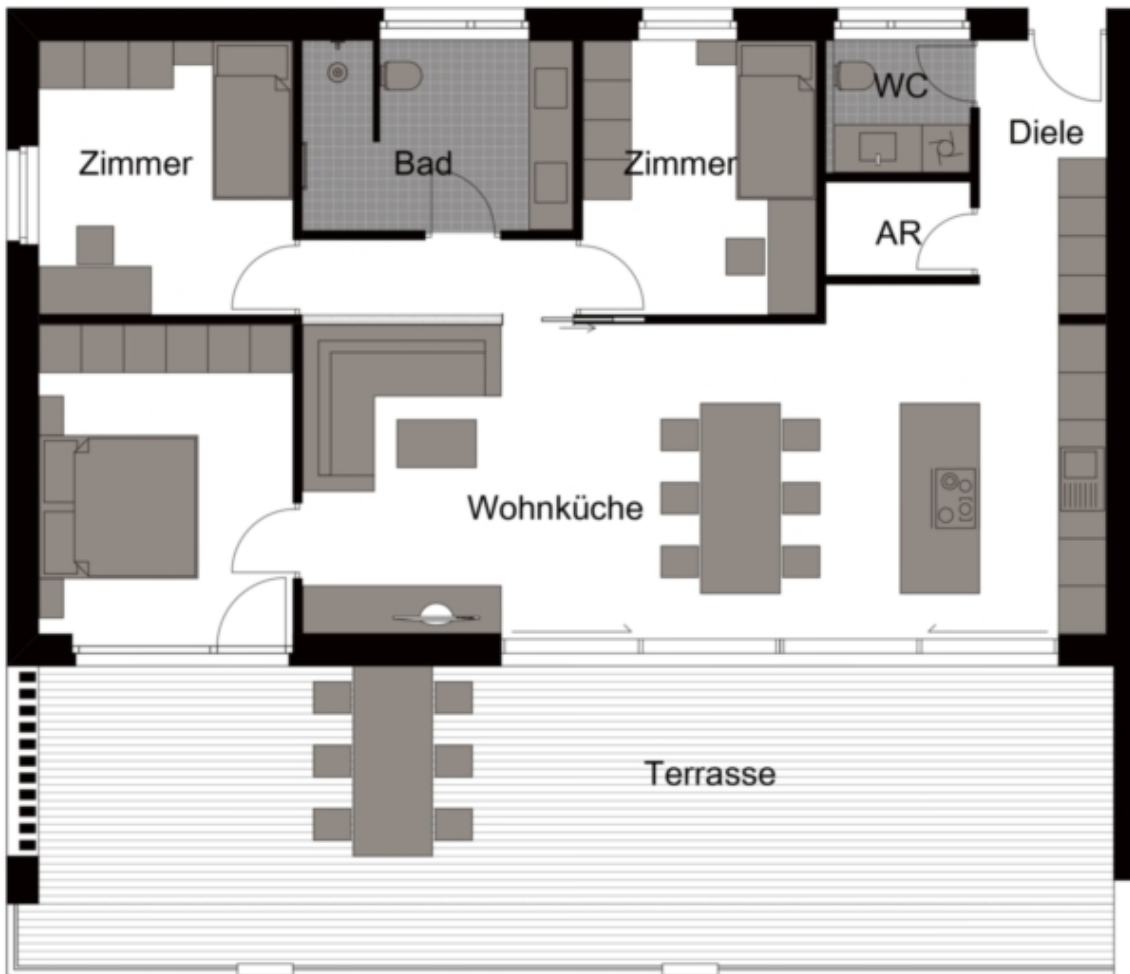

Nuova costruzione del complesso residenziale Maria a Prad am Stilfserjoch - Appartamento n. 11

Dati di base

Tipologia dell'oggetto	Appartamento / Soffitta
Località	Prato allo Stelvio
Camere	4
Piano	2
Prezzo d'acquisto	609'000 €
Superficie netta m	117.2
Anno di costruzione	2024
Stato	Primo ingresso
ID	IW91696

Posti macchina 1

Arredo

Tipo di riscaldamento A pavimento

Riscaldamento Teleriscaldamento

Munito di cantina Sì

Descrizione

Appartamento n. 11: Il nuovo complesso residenziale MARIA è situato nelle immediate vicinanze del complesso residenziale LISA a Prad am Stilfserjoch, in una zona residenziale molto tranquilla.