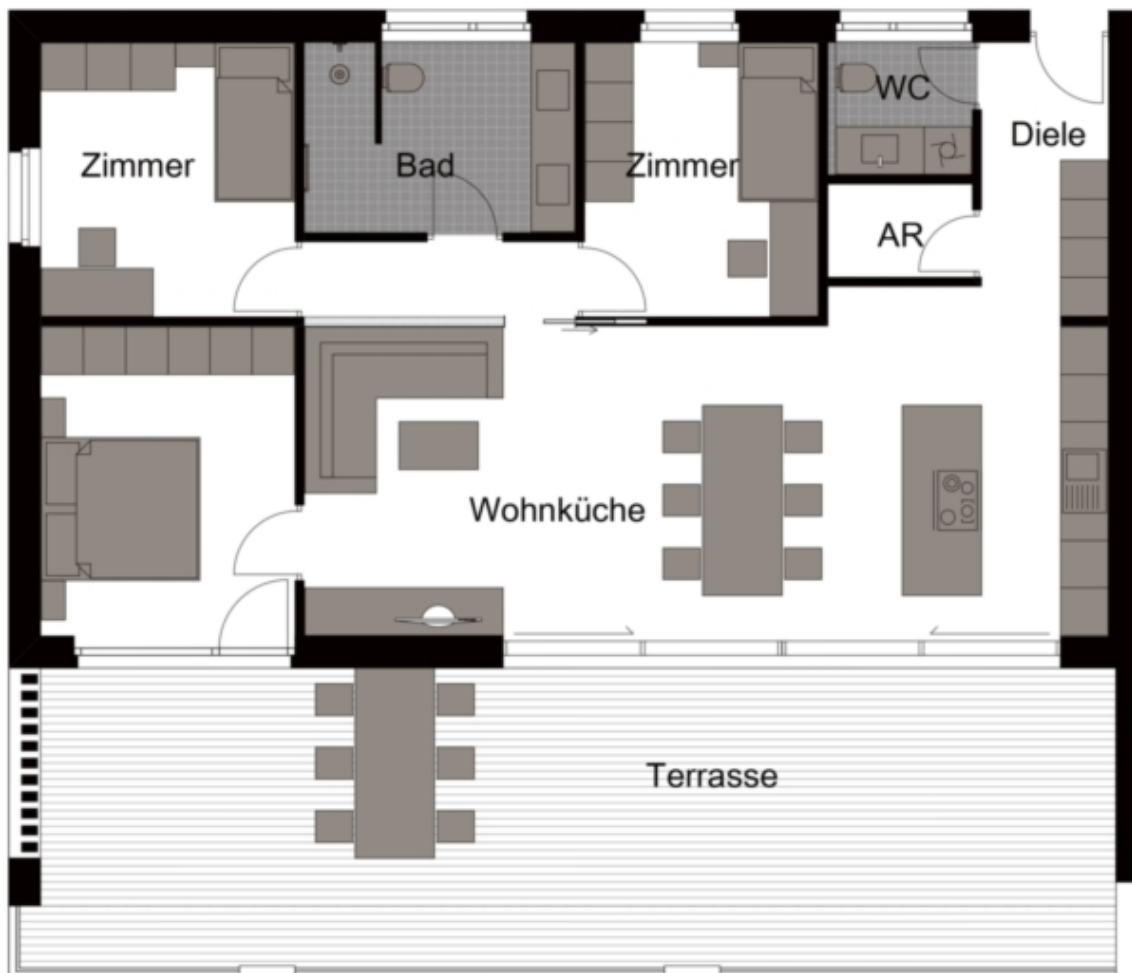

Nuova costruzione del complesso residenziale Maria a Prad am Stilfserjoch - Appartamento n. 11

Dati di base

Tipologia dell'oggetto	Appartamento / Soffitta
Località	Prato allo Stelvio
Camere	4
Piano	2
Prezzo d'acquisto	609'000 €
Superficie netta m	117.2
Anno di costruzione	2024
Stato	Primo ingresso
ID	IW91696

Posti macchina 1

Arredo

Tipo di riscaldamento A pavimento

Riscaldamento Teleriscaldamento

Munito di cantina Sì

Descrizione

Appartamento n. 11: Il nuovo complesso residenziale MARIA è situato nelle immediate vicinanze del complesso residenziale LISA a Prad am Stilfserjoch, in una zona residenziale molto tranquilla.