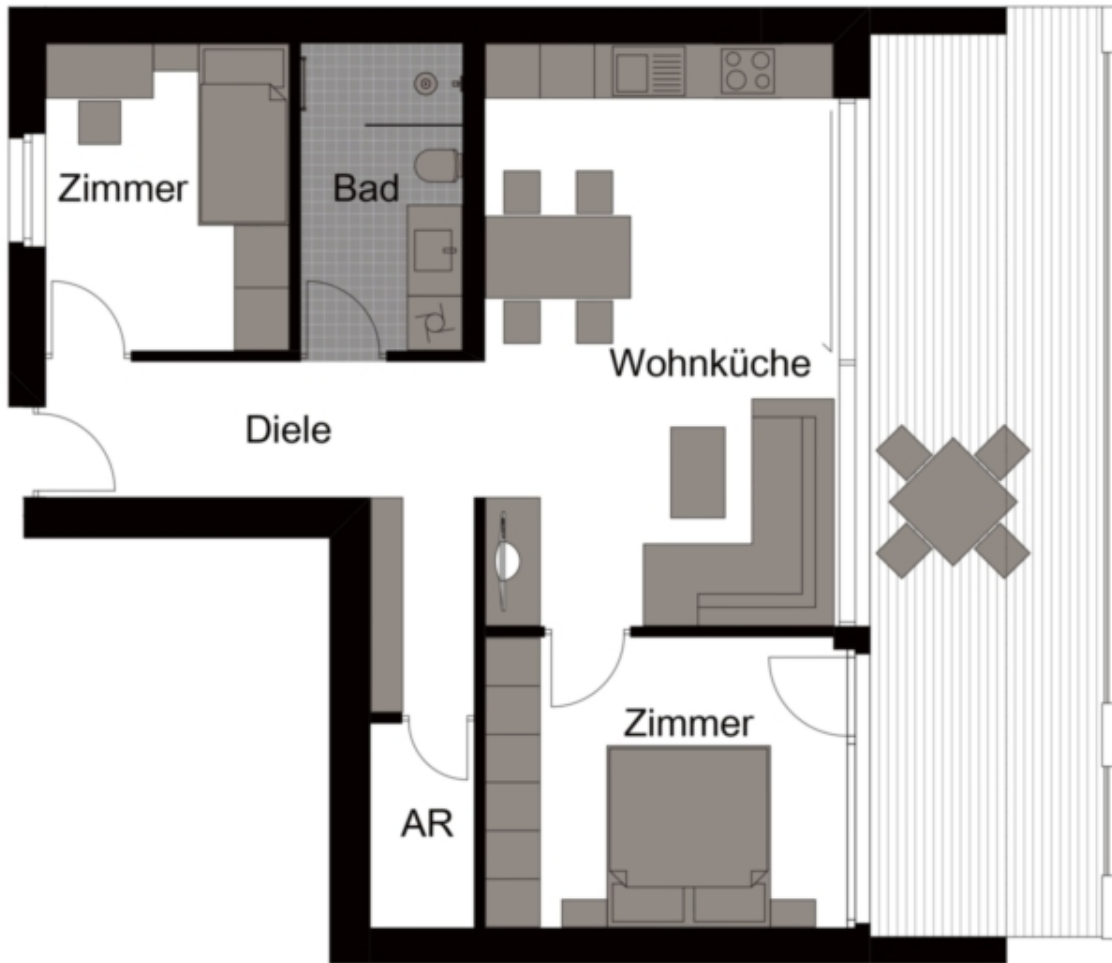

Nuova costruzione del complesso residenziale Maria a Prad am Stilfserjoch - Appartamento n. 10

Dati di base

Tipologia dell'oggetto	Appartamento / Soffitta
Località	Prato allo Stelvio
Camere	3
Piano	2
Prezzo d'acquisto	437'000 €
Superficie netta m	79.5
Anno di costruzione	2024
ID	IW91695

Posti macchina 1

Arredo

Tipo di riscaldamento A pavimento

Riscaldamento Teleriscaldamento

Munito di cantina Sì

Descrizione

Appartamento n. 10: Il nuovo complesso residenziale MARIA è situato nelle immediate vicinanze del complesso residenziale LISA a Prad am Stilfserjoch, in una zona residenziale molto tranquilla.