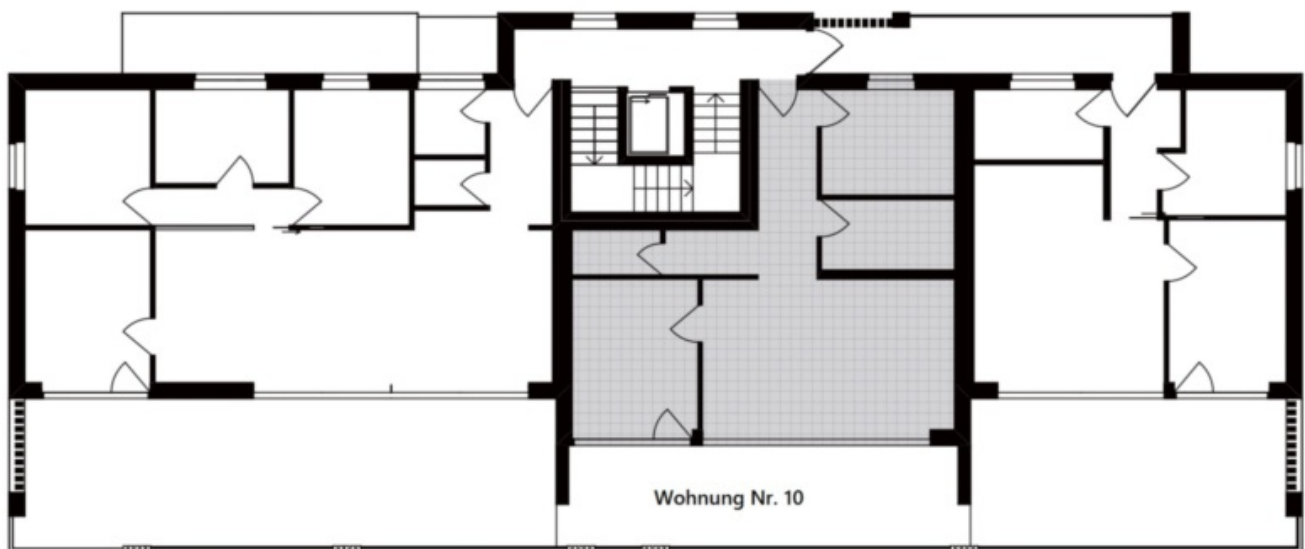

# Nuova costruzione del complesso residenziale Maria a Prad am Stilfserjoch - Appartamento n. 10

## Dati di base

Tipologia dell'oggetto	Appartamento / Soffitta
Località	Prato allo Stelvio
Camere	3
Piano	2
Prezzo d'acquisto	437'000 €
Superficie netta m	79.5
Anno di costruzione	2024
ID	IW91695

Südansicht