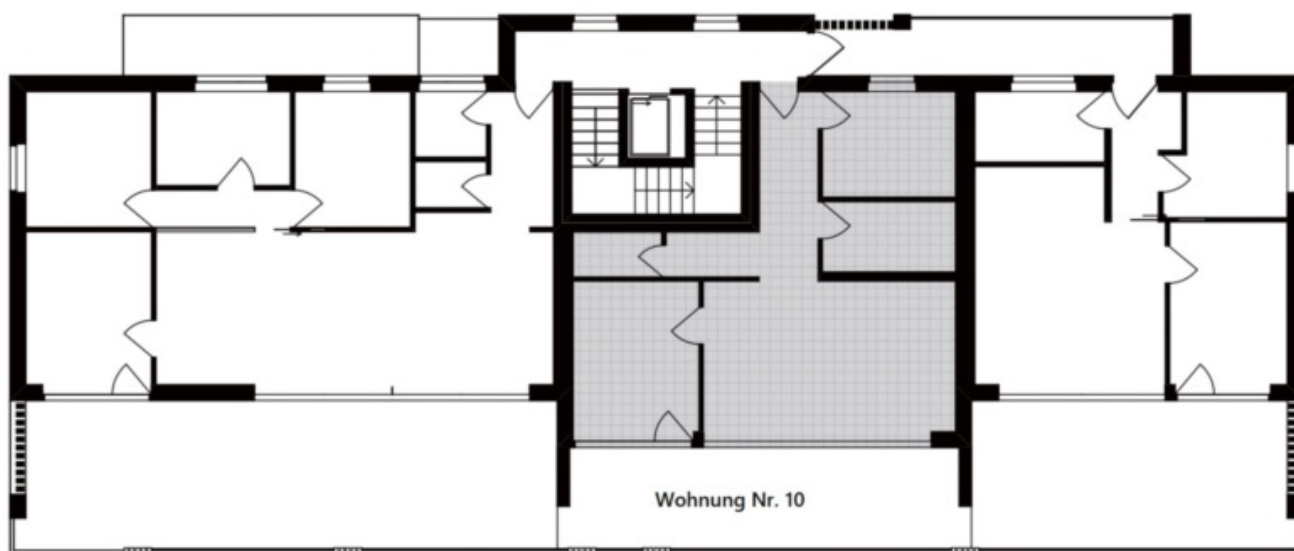

Nuova costruzione del complesso residenziale Maria a Prad am Stilfserjoch - Appartamento n. 10

Dati di base

Tipologia dell'oggetto	Appartamento / Soffitta
Località	Prato allo Stelvio
Camere	3
Piano	2
Prezzo d'acquisto	437'000 €
Superficie netta m	79.5
Anno di costruzione	2024
ID	IW91695

Prezzi

Prezzo d'acquisto 437'000 €

Superfici

Superficie netta m 79.5

Balcone/Terrazza m 26.5

Numero superfici

Camere da letto 2

Bagni 1