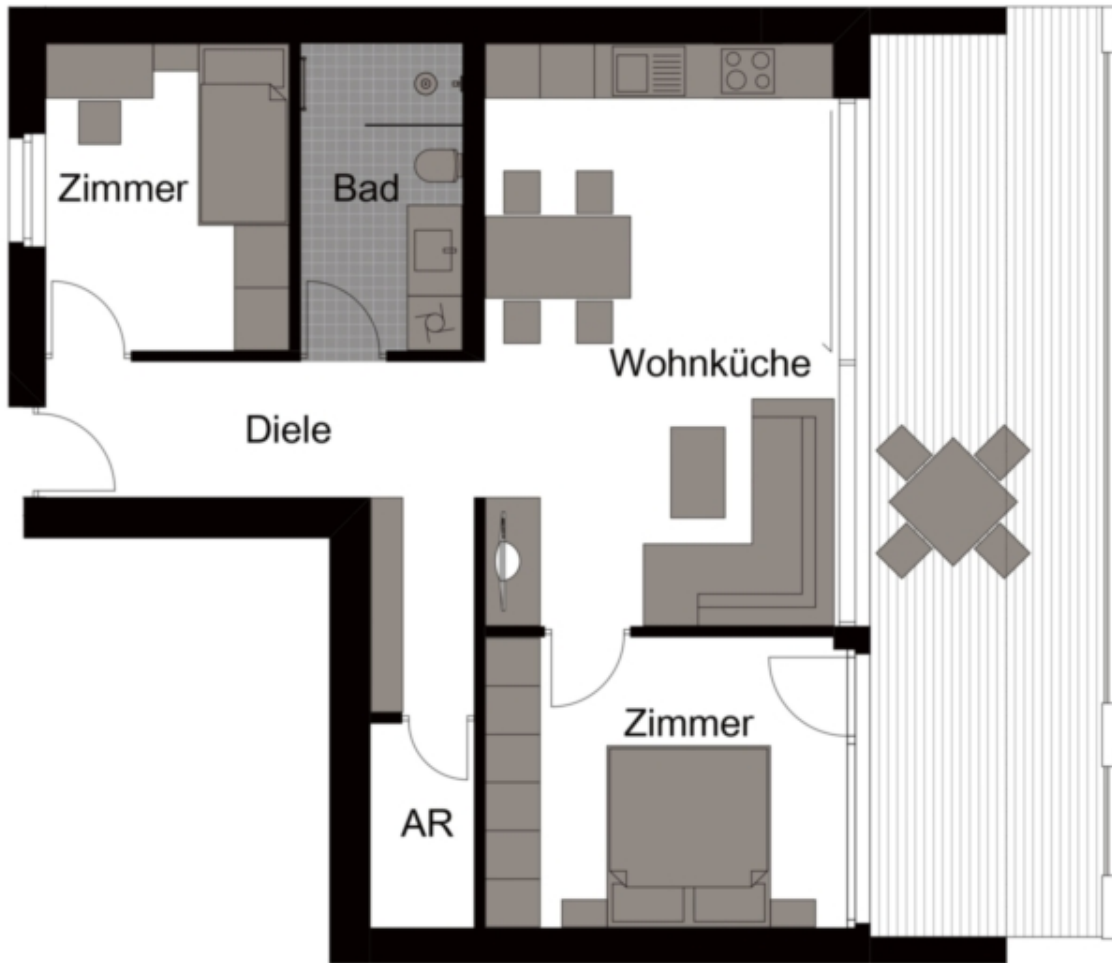

# Nuova costruzione del complesso residenziale Maria a Prad am Stilfserjoch - Appartamento n. 10

## Dati di base

Tipologia dell'oggetto	Appartamento / Soffitta
Località	Prato allo Stelvio
Camere	3
Piano	2
Prezzo d'acquisto	437'000 €
Superficie netta m	79.5
Anno di costruzione	2024
ID	IW91695

Südansicht