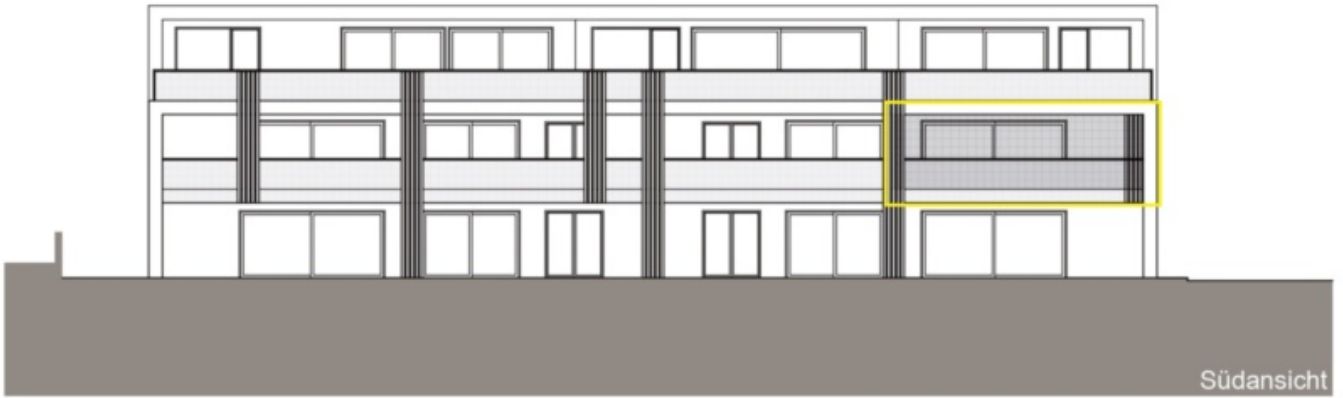

Nuova costruzione del complesso residenziale Maria a Prato allo Stelvio - Appartamento n. 5

Dati di base

Tipologia dell'oggetto	Appartamento / Piano
Località	Prato allo Stelvio
Camere	3
Piano	1
Prezzo d'acquisto	337'000 €
Superficie netta m	88.1
Anno di costruzione	2024
Stato	Primo ingresso
ID	IW91693

Südansicht

Prezzi

Prezzo d'acquisto

337'000 €

Superfici

Superficie netta m	88.1
Balcone/Terrazza m	15.0

Numero superfici

Camere da letto	2
Bagni	1
Posti macchina	1

Arredo

Tipo di riscaldamento	A pavimento
Riscaldamento	Teleriscaldamento
Munito di cantina	Sì

Descrizione

Appartamento n. 5: Il nuovo complesso residenziale MARIA è situato nelle immediate vicinanze del complesso residenziale LISA a Prato allo Stelvio, in una zona residenziale molto tranquilla.