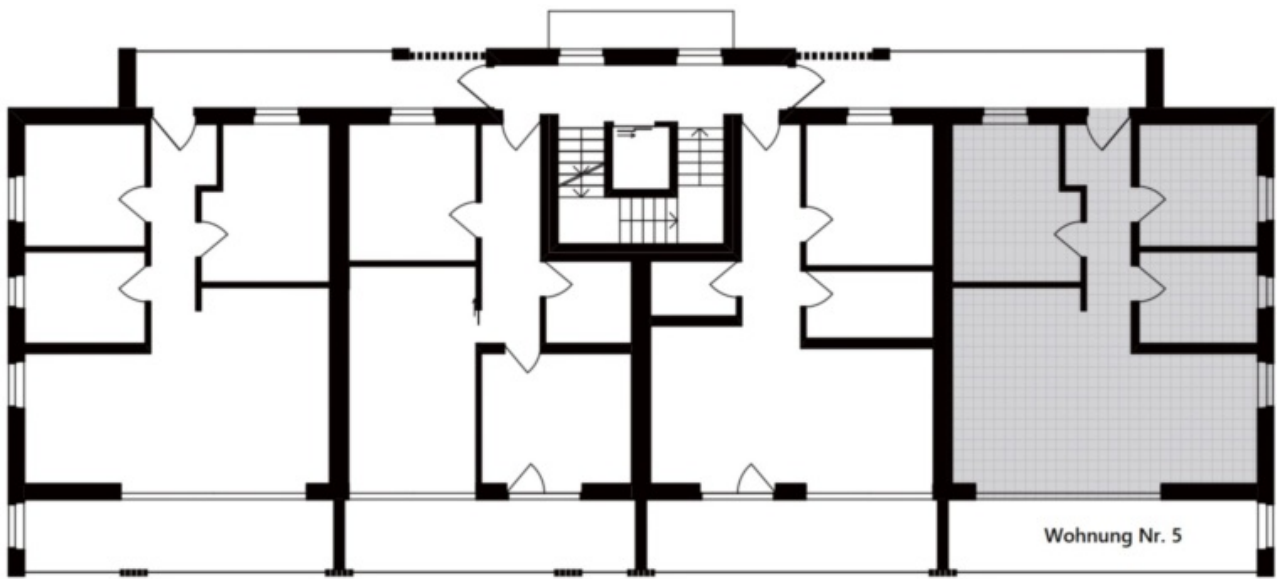

Nuova costruzione del complesso residenziale Maria a Prato allo Stelvio - Appartamento n. 5

Dati di base

Tipologia dell'oggetto	Appartamento / Piano
Località	Prato allo Stelvio
Camere	3
Piano	1
Prezzo d'acquisto	337'000 €
Superficie netta m	88.1
Anno di costruzione	2024
Stato	Primo ingresso
ID	IW91693

Südansicht

Prezzi

Prezzo d'acquisto

337'000 €

Superfici

Superficie netta m	88.1
Balcone/Terrazza m	15.0

Numero superfici

Camere da letto	2
Bagni	1
Posti macchina	1

Arredo

Tipo di riscaldamento	A pavimento
Riscaldamento	Teleriscaldamento
Munito di cantina	Sì

Descrizione

Appartamento n. 5: Il nuovo complesso residenziale MARIA è situato nelle immediate vicinanze del complesso residenziale LISA a Prato allo Stelvio, in una zona residenziale molto tranquilla.