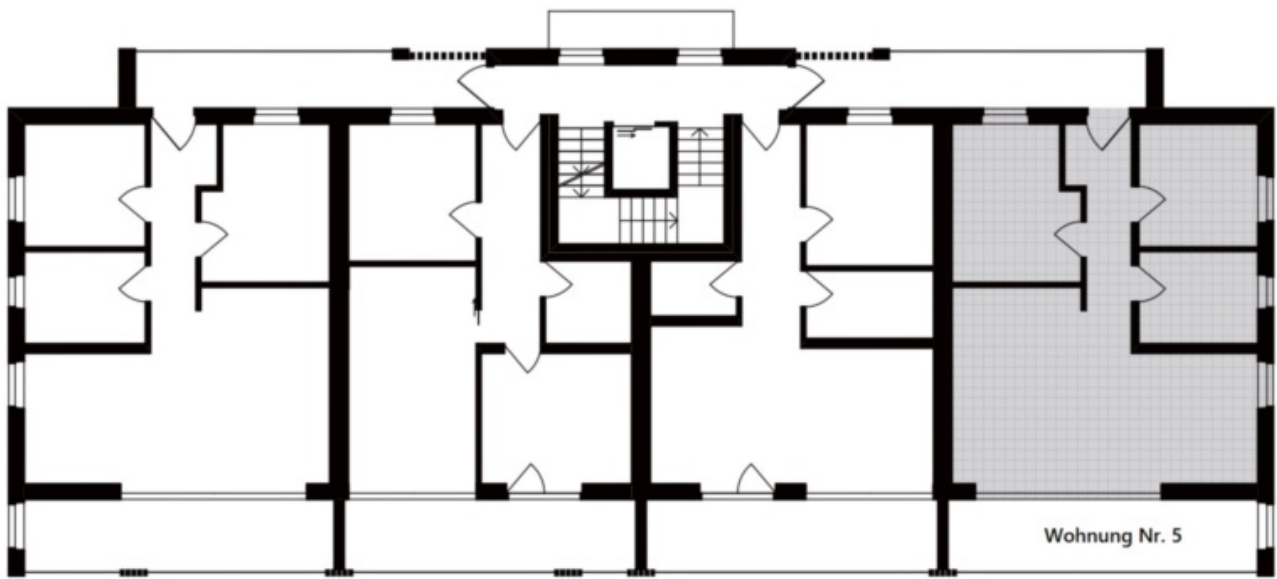

Nuova costruzione del complesso residenziale Maria a Prad am Stilfserjoch - Appartamento n. 5

Dati di base

Tipologia dell'oggetto	Appartamento / Piano
Località	Prato allo Stelvio
Camere	3
Piano	1
Prezzo d'acquisto	337'000 €
Superficie netta m	88.1
Anno di costruzione	2024
Stato	Primo ingresso
ID	IW91693

Südansicht

Prezzi

Prezzo d'acquisto

337'000 €

Superfici

Superficie netta m	88.1
Balcone/Terrazza m	15.0

Numero superfici

Camere da letto	2
Bagni	1
Posti macchina	1

Arredo

Tipo di riscaldamento	A pavimento
Riscaldamento	Teleriscaldamento
Munito di cantina	Sì

Descrizione

Appartamento n. 5: Il nuovo complesso residenziale MARIA è situato nelle immediate vicinanze del complesso residenziale LISA a Prad am Stilfserjoch, in una zona residenziale molto tranquilla.