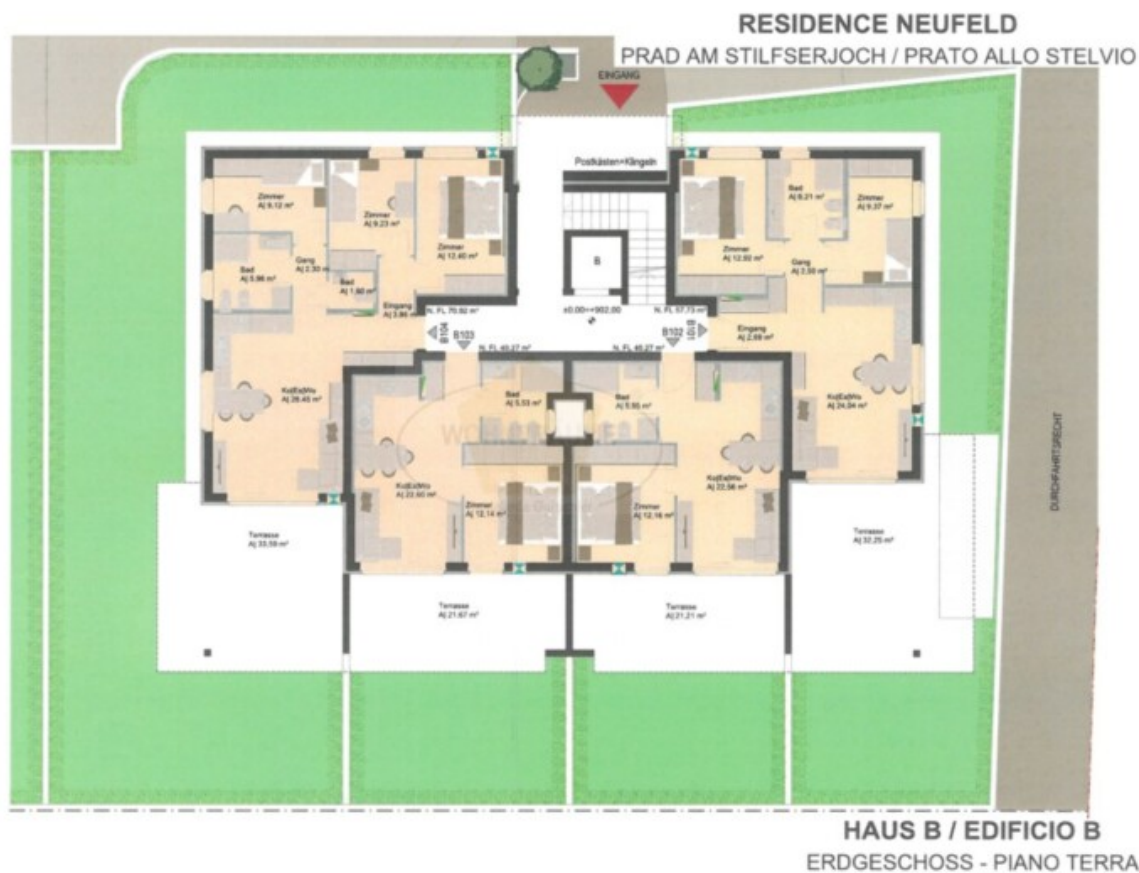

## Dati di base

Tipologia dell'oggetto	Appartamento / Piano
Località	Prato allo Stelvio
Prezzo d'acquisto	345'000 €
Superficie m	97.0
Anno di costruzione	2024
ID	IW102357

## Dettagli

Prezzo d'acquisto	345'000 €
Superficie m	97.0
Superficie netta m	58.0
Giardino m	65.0
Balcone/Terrazza m	32.0

## Descrizione

Questo trilocale molto bello e ben progettato si trova al piano terra del complesso residenziale "Neufeld" di Prato allo Stelvio, di recente costruzione, nello standard "Klima Haus A Nature". L'appartamento è composto da un disimpegno, cucina/soggiorno con ampia terrazza e giardino circostante, 2 camere da letto, bagno con finestra e vano cantina al piano interrato. Sono ancora disponibili in vendita i garage( box nel piano interrato).