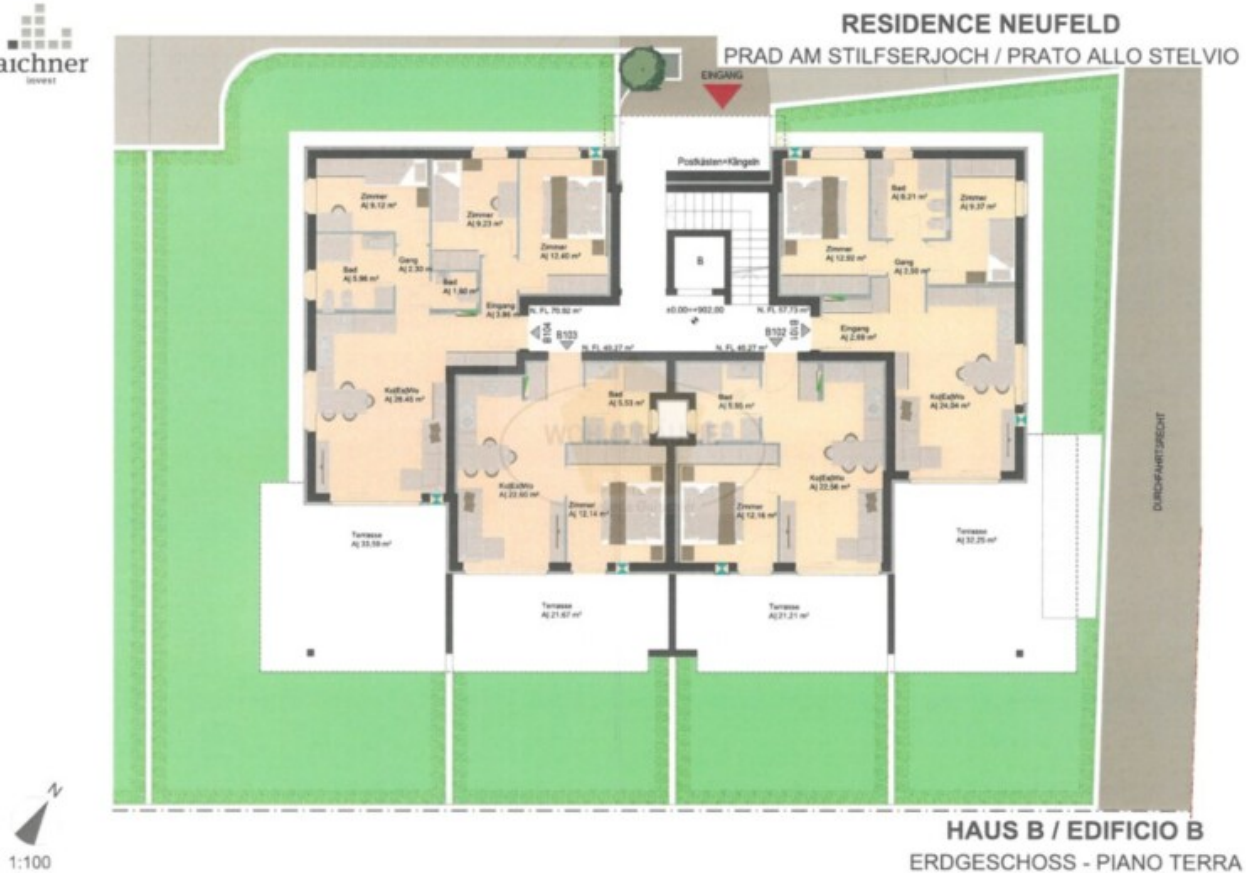

Nuovo, bellissimo trilocale con giardino in vendita!

Dati di base

Tipologia dell'oggetto	Appartamento / Piano
Località	Prato allo Stelvio
Prezzo d'acquisto	345'000 €
Superficie m	97.0
Anno di costruzione	2024
ID	IW102357

Dettagli

Prezzo d'acquisto	345'000 €
Superficie m	97.0
Superficie netta m	58.0
Giardino m	65.0
Balcone/Terrazza m	32.0

Descrizione

Questo trilocale molto bello e ben progettato si trova al piano terra del complesso residenziale "Neufeld" di Prato allo Stelvio, di recente costruzione, nello standard "Klima Haus A Nature". L'appartamento è composto da un disimpegno, cucina/soggiorno con ampia terrazza e giardino circostante, 2 camere da letto, bagno con finestra e vano cantina al piano interrato. Sono ancora disponibili in vendita i garage(box nel piano interrato).