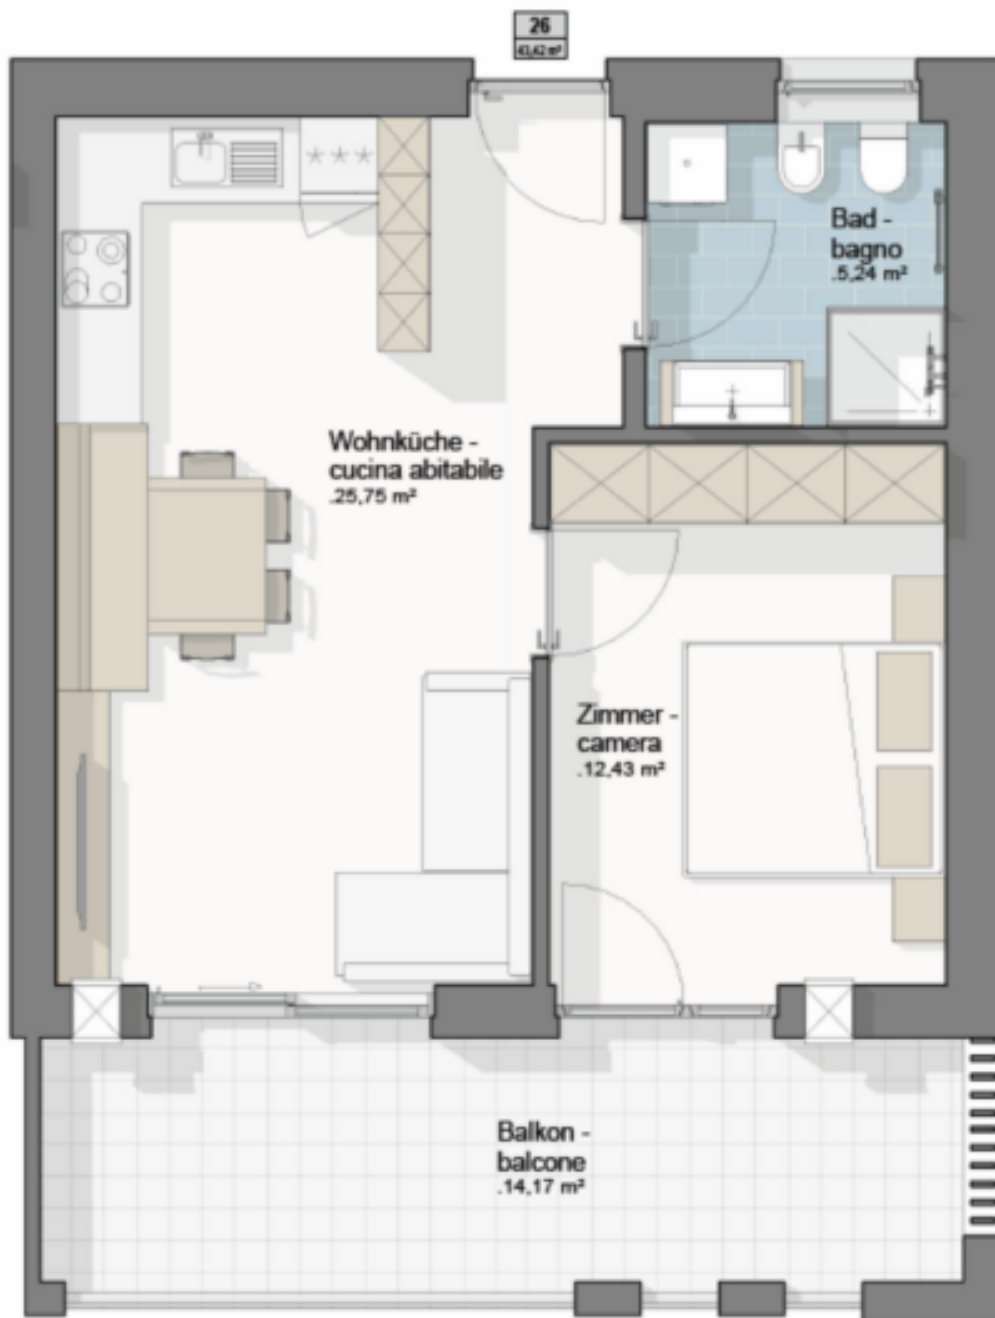

W26 - Residence Monika - Prati - Val di Vizze

Dati di base

Tipologia dell'oggetto	Appartamento / Piano
Località	Prati
Camere	2
Classe energetica	A
Superficie m	43.4
Stato	Nuovo
Anno di costruzione	2026
Stato	Primo ingresso
ID	IW100528

Dettagli

Superficie m 43.4

Descrizione

La vostra nuova casa vi aspetta: benvenuti nel Residence MONIKA!

Un'abitazione esclusiva nel cuore dell'incantevole centro di Prati, circondata dalle maestose cime della Pfitschertal. Il nuovo Residence MONIKA unisce natura e comfort, qualità della vita e sicurezza: il luogo ideale per il vostro futuro.