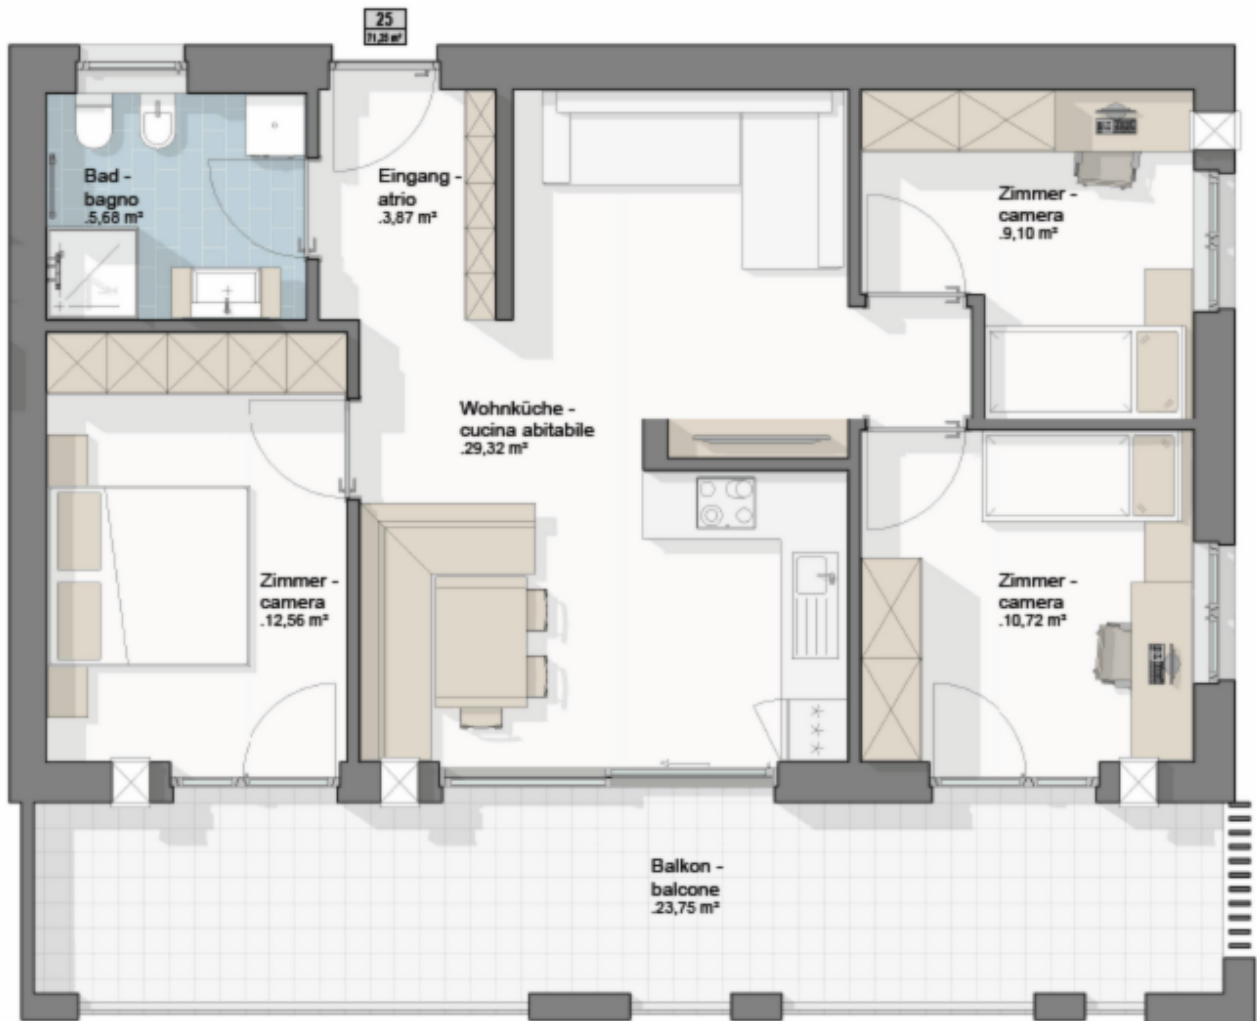

W25 - Residence Monika - Prati - Val di Vizze

Dati di base

Tipologia dell'oggetto	Appartamento / Piano
Località	Prati
Camere	4
Classe energetica	A
Superficie m	71.3
Stato	Nuovo
Anno di costruzione	2026
Stato	Primo ingresso
ID	IW100527

Dettagli

Superficie m 71.3

Descrizione

La vostra nuova casa vi aspetta: benvenuti nel Residence MONIKA!

Un'abitazione esclusiva nel cuore dell'incantevole centro di Prati, circondata dalle maestose cime della Pfitschertal. Il nuovo Residence MONIKA unisce natura e comfort, qualità della vita e sicurezza: il luogo ideale per il vostro futuro.