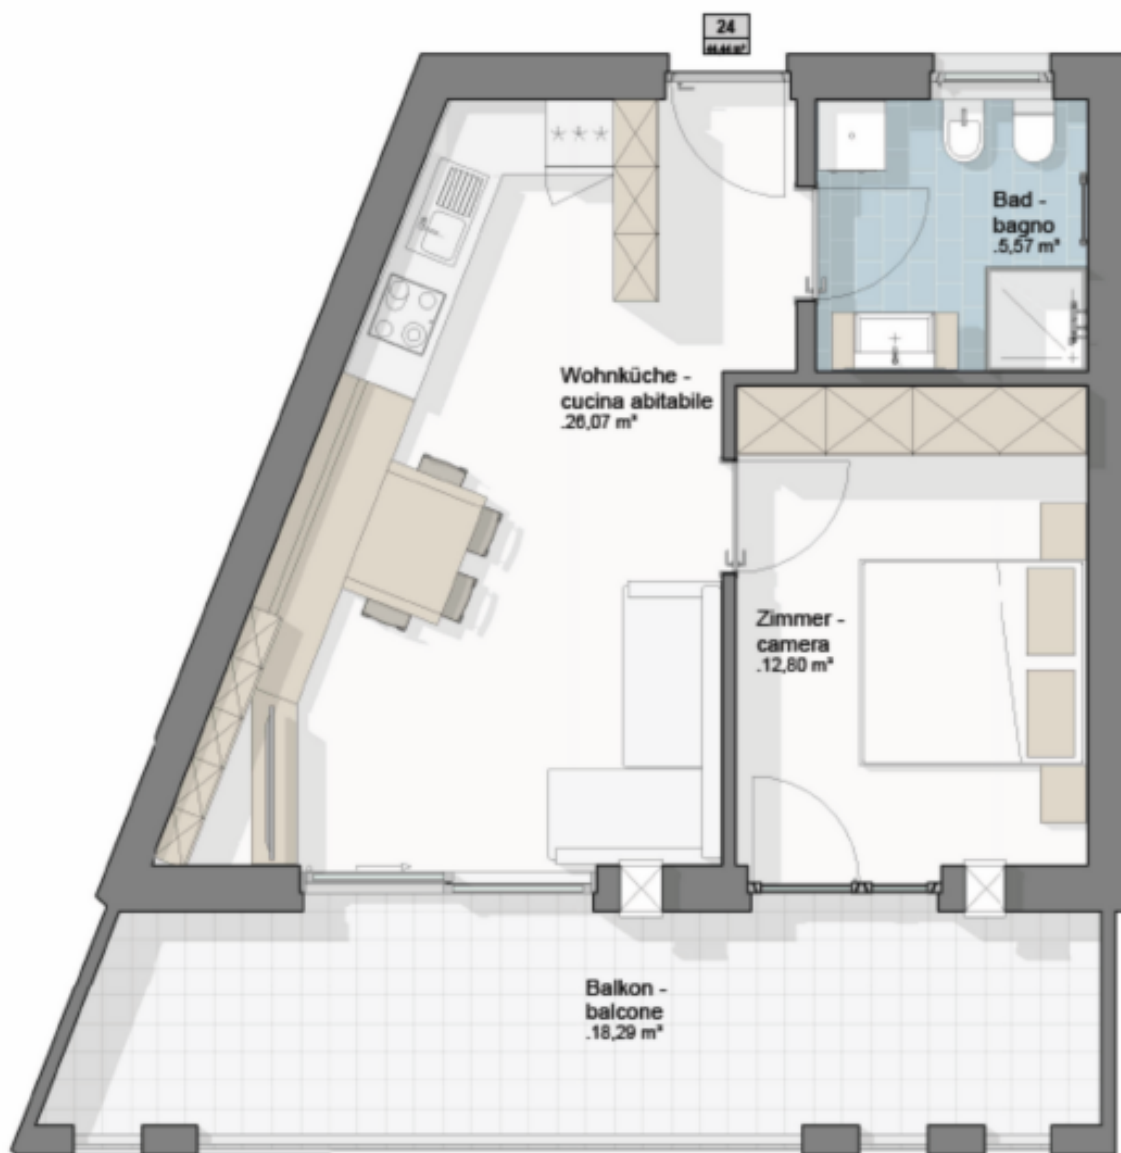

W24 - Residence Monika - Prati - Val di Vizze

Dati di base

Tipologia dell'oggetto	Appartamento / Piano
Località	Prati
Camere	2
Classe energetica	A
Superficie m	44.4
Stato	Nuovo
Anno di costruzione	2026
Stato	Primo ingresso
ID	IW100525

Dettagli

Superficie m 44.4

Descrizione

Benvenuti al Residence MONIKA – la vostra nuova casa in una posizione privilegiata!

Nell'idilliaco villaggio principale della Val di Vizze a Prati, direttamente nel centro del paese, sta nascendo il Residence MONIKA, un complesso residenziale esclusivo che non lascia nulla a desiderare.