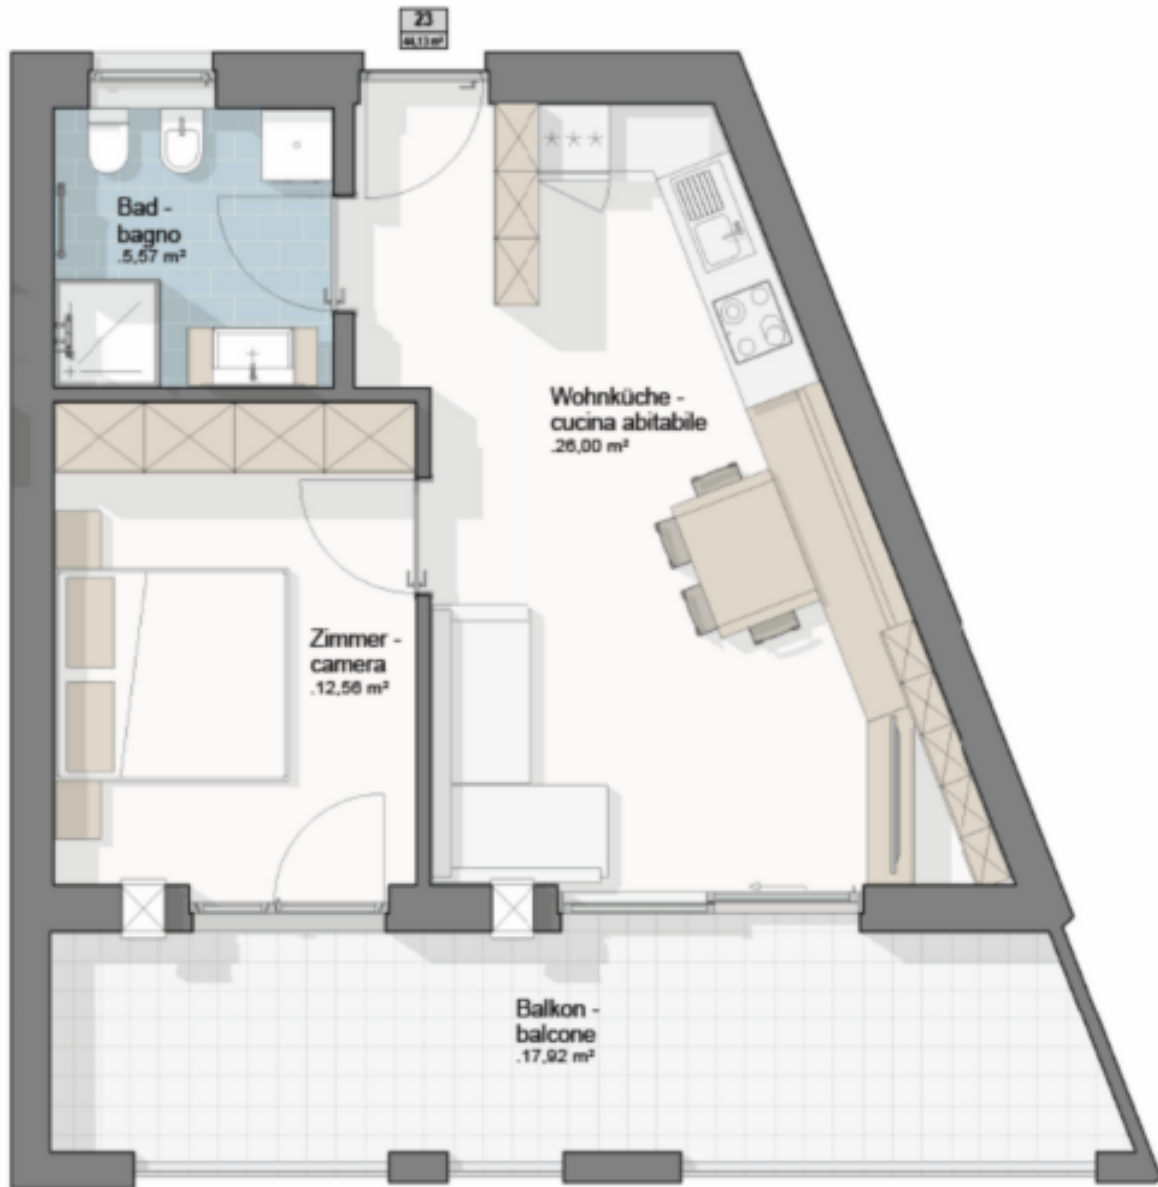

# W23 - Residence Monika - Prati - Val di Vizze

## Dati di base

Tipologia dell'oggetto	Appartamento / Piano
Località	Prati
Camere	2
Classe energetica	A
Superficie m	44.1
Stato	Nuovo
Anno di costruzione	2026
Stato	Primo ingresso
ID	IW100524