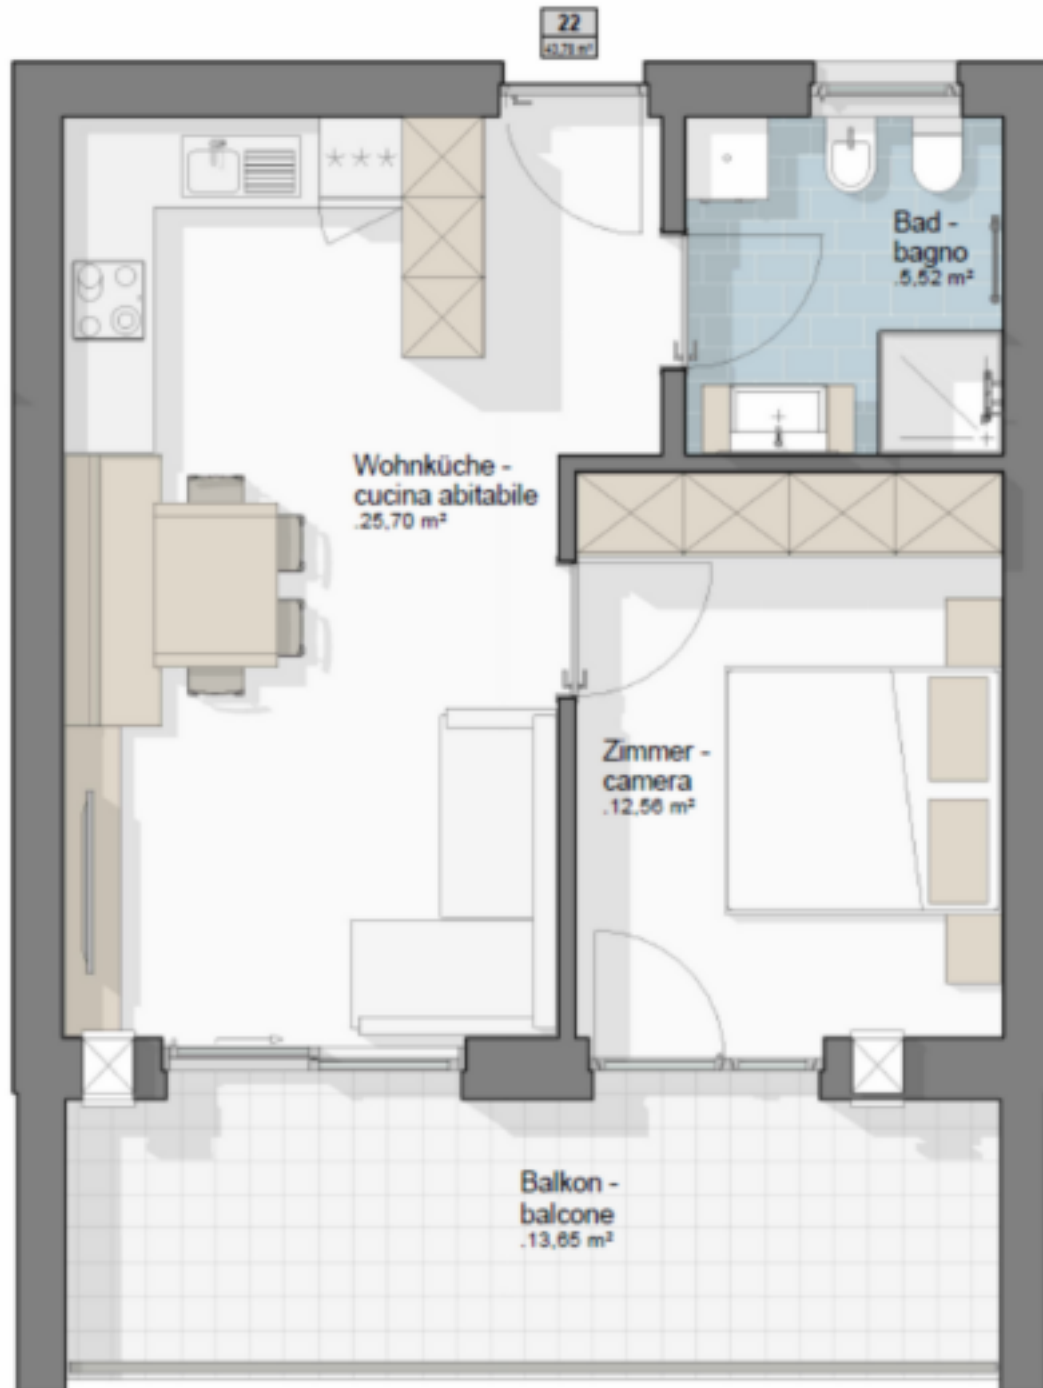

W22- Residence Monika - Prati - Val di Vizze

Dati di base

Tipologia dell'oggetto	Appartamento / Piano
Località	Prati
Camere	2
Classe energetica	A
Superficie m	43.8
Stato	Nuovo
Anno di costruzione	2026
Stato	Primo ingresso
ID	IW100523

Dettagli

Superficie m 43.8

Descrizione

La vostra nuova casa vi aspetta: benvenuti nel Residence MONIKA!

Un'abitazione esclusiva nel cuore dell'incantevole centro di Prati, circondata dalle maestose cime della Pfitschertal. Il nuovo Residence MONIKA unisce natura e comfort, qualità della vita e sicurezza: il luogo ideale per il vostro futuro.