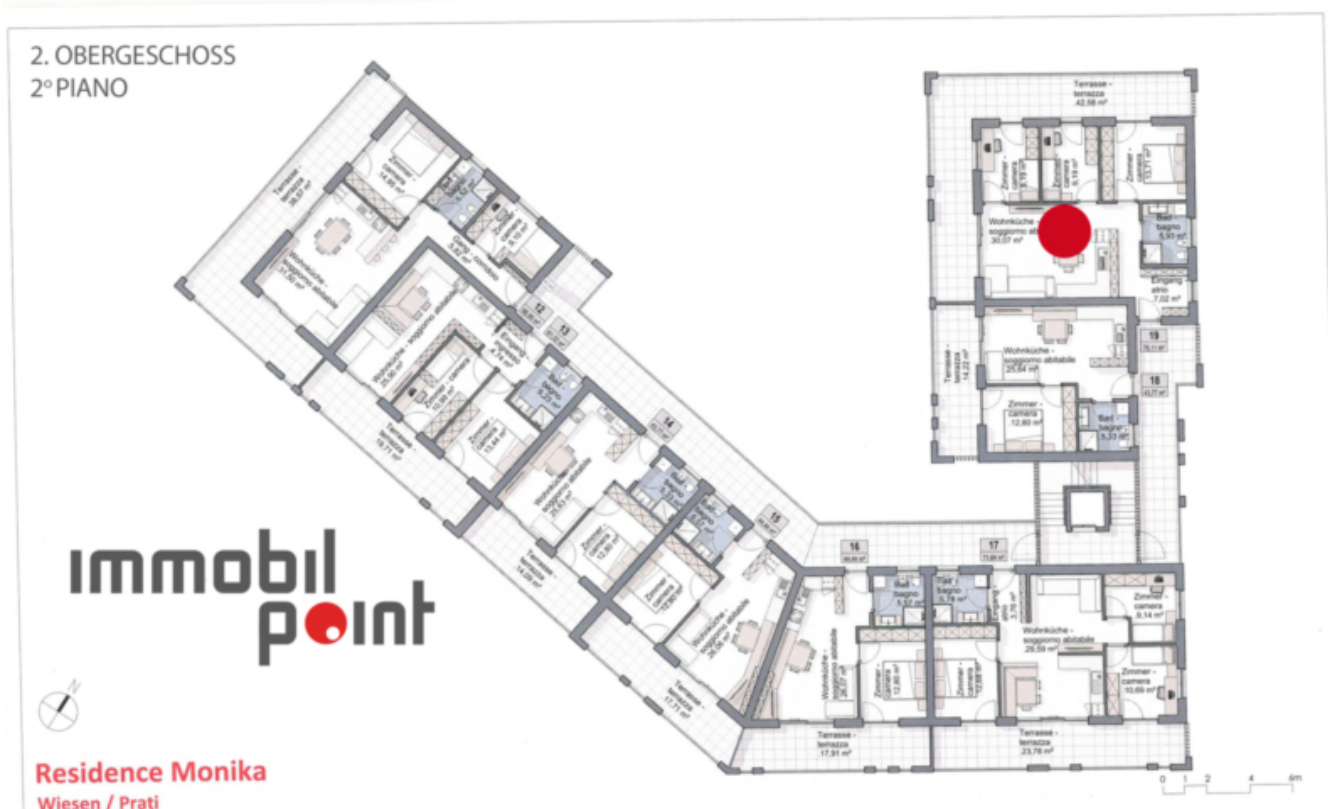

# W19 - Residence Monika - Prati - Val di Vizze

## Dati di base

Tipologia dell'oggetto	Appartamento / Piano
Località	Prati
Camere	4
Classe energetica	A
Superficie m	75.0
Stato	Nuovo
Anno di costruzione	2026
Stato	Primo ingresso
ID	IW100518

## Dettagli

Superficie m 75.0

## Descrizione

La vostra nuova casa vi aspetta: benvenuti nel Residence MONIKA!

Un'abitazione esclusiva nel cuore dell'incantevole centro di Prati, circondata dalle maestose cime della Pfitschertal. Il nuovo Residence MONIKA unisce natura e comfort, qualità della vita e sicurezza: il luogo ideale per il vostro futuro.