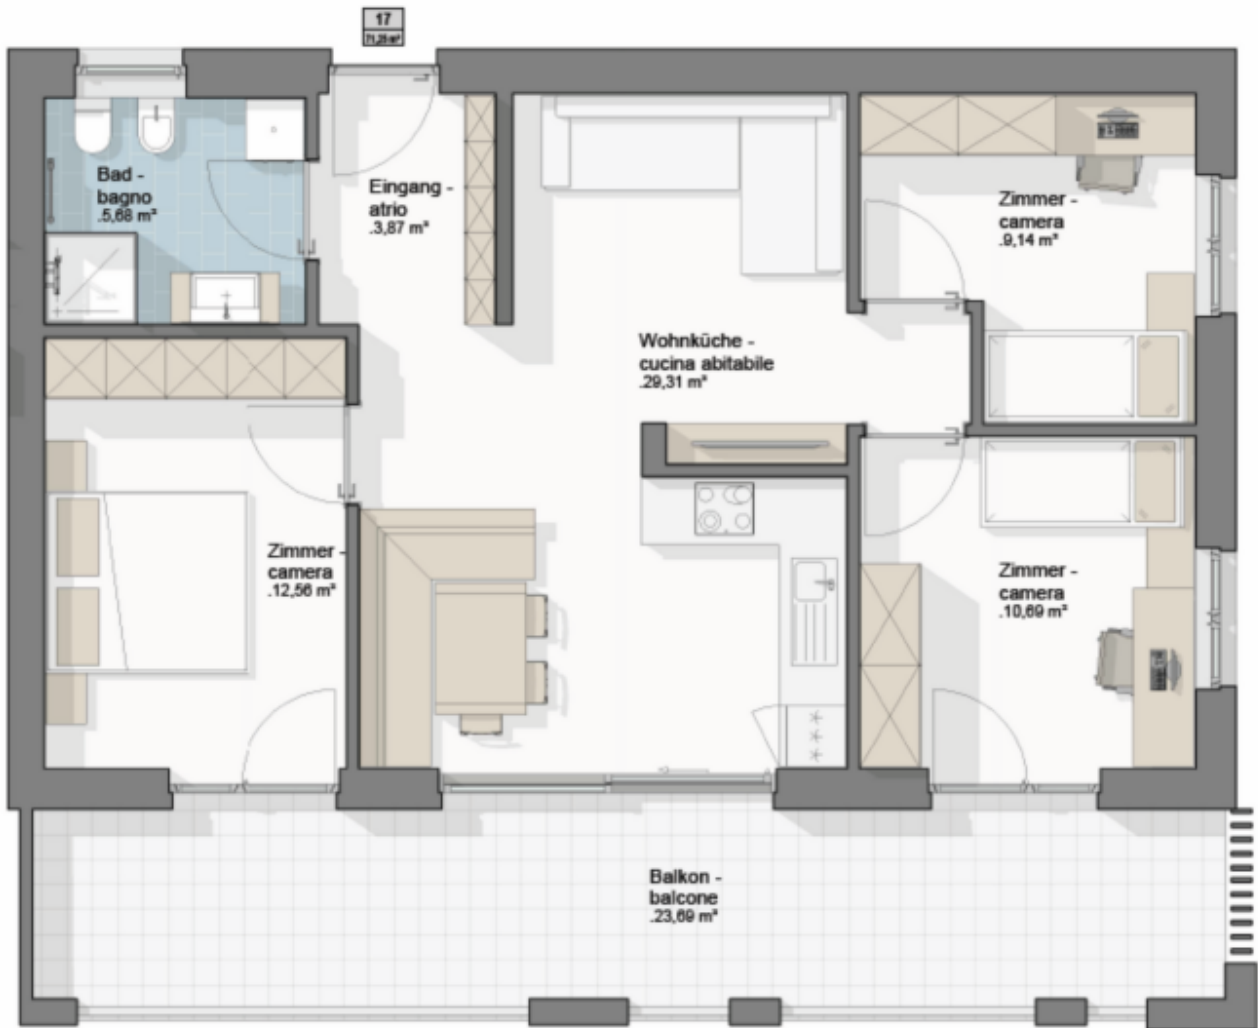

# W17 - Residence Monika - Wiesen/Pfitsch

## Dati di base

Tipologia dell'oggetto	Appartamento / Piano
Località	Prati
Camere	4
Classe energetica	A
Superficie m	71.3
Stato	Nuovo
Anno di costruzione	2026
Stato	Primo ingresso
ID	IW100517

## Dettagli

Superficie m 71.3

## Descrizione

La vostra nuova casa vi aspetta: benvenuti nel Residence MONIKA!

Un'abitazione esclusiva nel cuore dell'incantevole centro di Prati, circondata dalle maestose cime della Pfitschertal. Il nuovo Residence MONIKA unisce natura e comfort, qualità della vita e sicurezza: il luogo ideale per il vostro futuro.