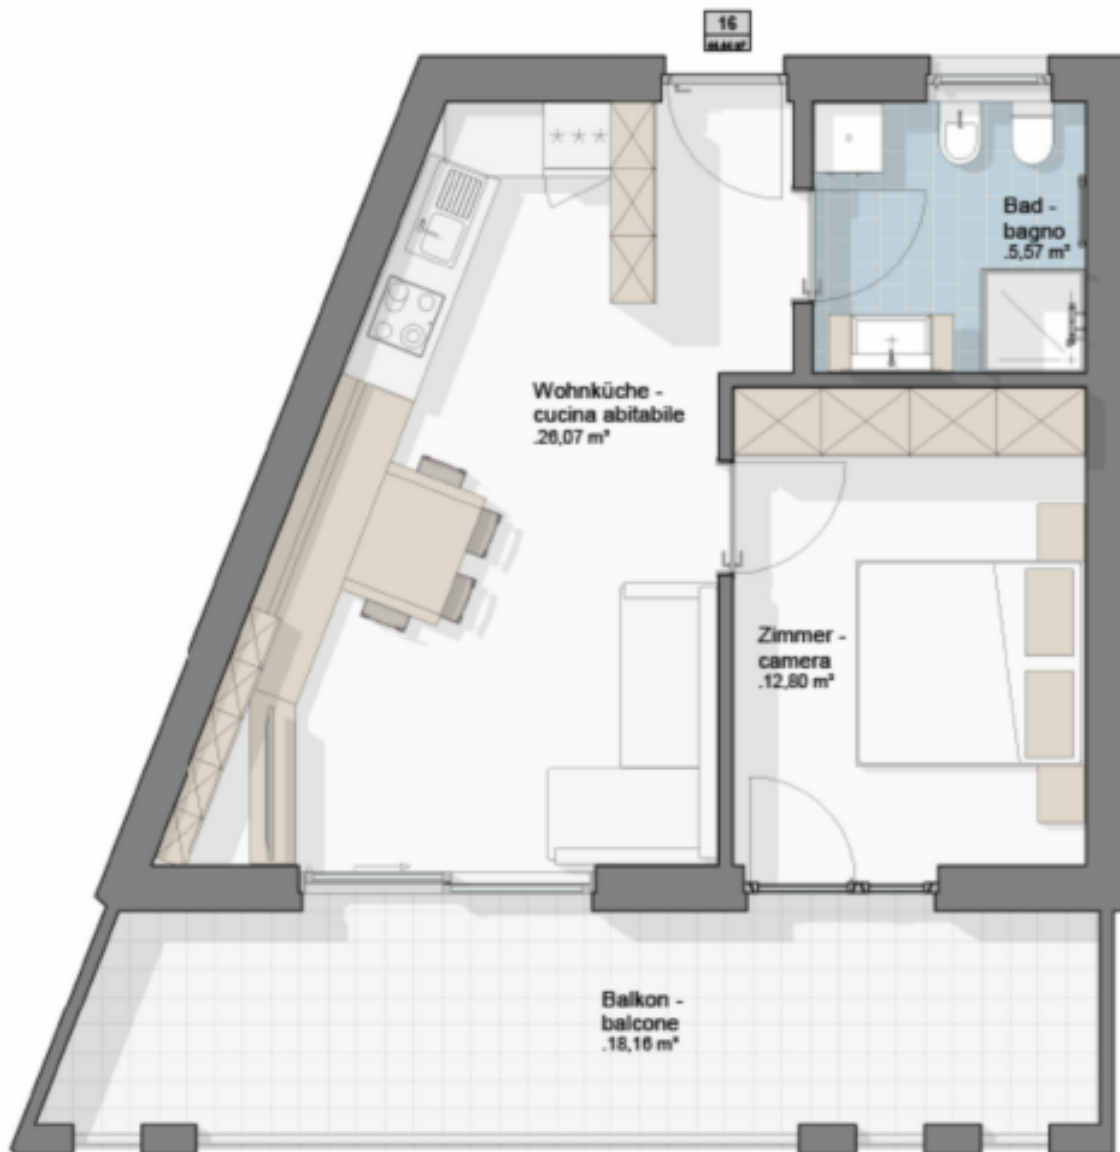

W16 - Residence Monika - Prati - Val di Vizze

Dati di base

Tipologia dell'oggetto	Appartamento / Piano
Località	Prati
Camere	2
Classe energetica	A
Superficie m	44.4
Stato	Nuovo
Anno di costruzione	2026
Stato	Primo ingresso
ID	IW100516

Dettagli

Superficie m 44.4

Descrizione

La vostra nuova casa vi aspetta: benvenuti nel Residence MONIKA!

Un'abitazione esclusiva nel cuore dell'incantevole centro di Prati, circondata dalle maestose cime della Pfitschertal. Il nuovo Residence MONIKA unisce natura e comfort, qualità della vita e sicurezza: il luogo ideale per il vostro futuro.