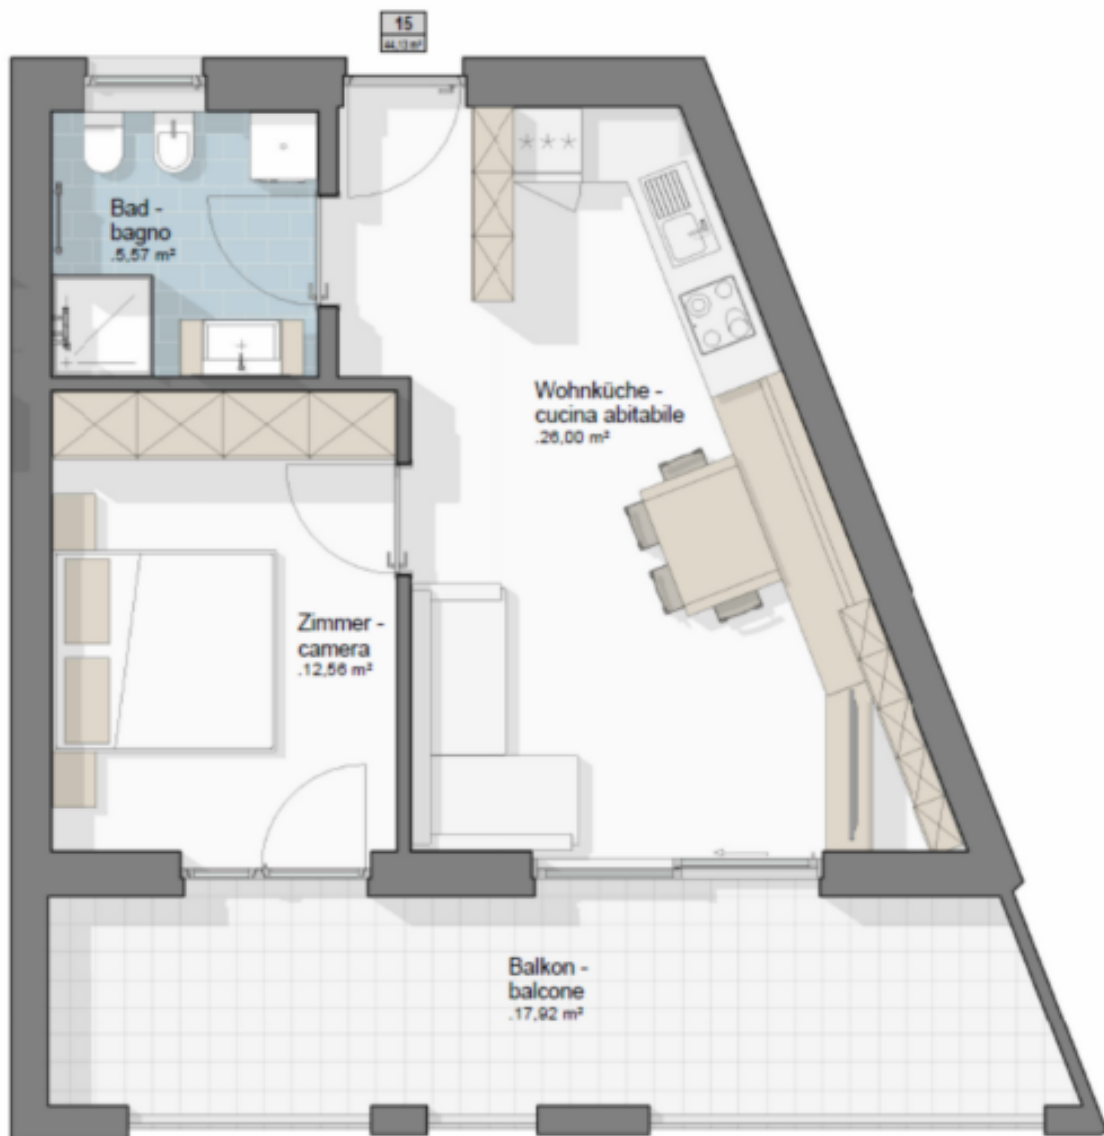

W15 - Residence Monika - Prati - Val di Vizze

Dati di base

Tipologia dell'oggetto	Appartamento / Piano
Località	Prati
Camere	2
Superficie m	44.1
Stato	Nuovo
Anno di costruzione	2026
Stato	Primo ingresso
ID	IW100515

Dettagli

Superficie m 44.1

Descrizione

La vostra nuova casa vi aspetta: benvenuti nel Residence MONIKA!

Un'abitazione esclusiva nel cuore dell'incantevole centro di Prati, circondata dalle maestose cime della Pfitschertal. Il nuovo Residence MONIKA unisce natura e comfort, qualità della vita