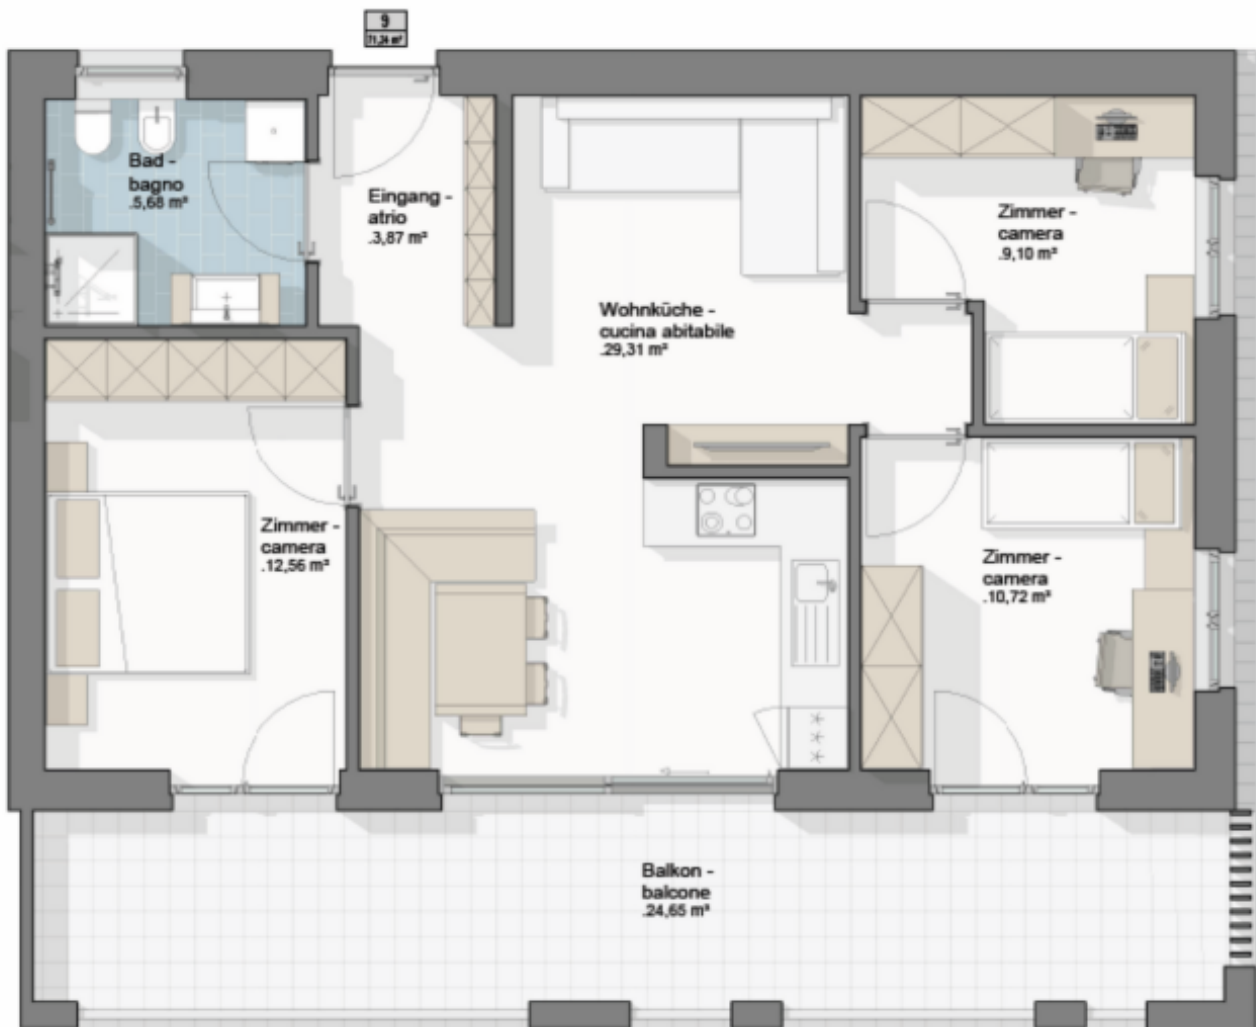

# W09 - Residence Monika - Prati - Val di Vizze

## Dati di base

Tipologia dell'oggetto	Appartamento / Piano
Località	Prati
Camere	4
Classe energetica	A
Superficie m	71.2
Stato	Nuovo
Anno di costruzione	2026
Stato	Primo ingresso
ID	IW100512

## Dettagli

Superficie m 71.2

## Descrizione

La vostra nuova casa vi aspetta: benvenuti nel Residence MONIKA!

Un'abitazione esclusiva nel cuore dell'incantevole centro di Prati, circondata dalle maestose cime della Pfitschertal. Il nuovo Residence MONIKA unisce natura e comfort, qualità della vita e sicurezza: il luogo ideale per il vostro futuro.