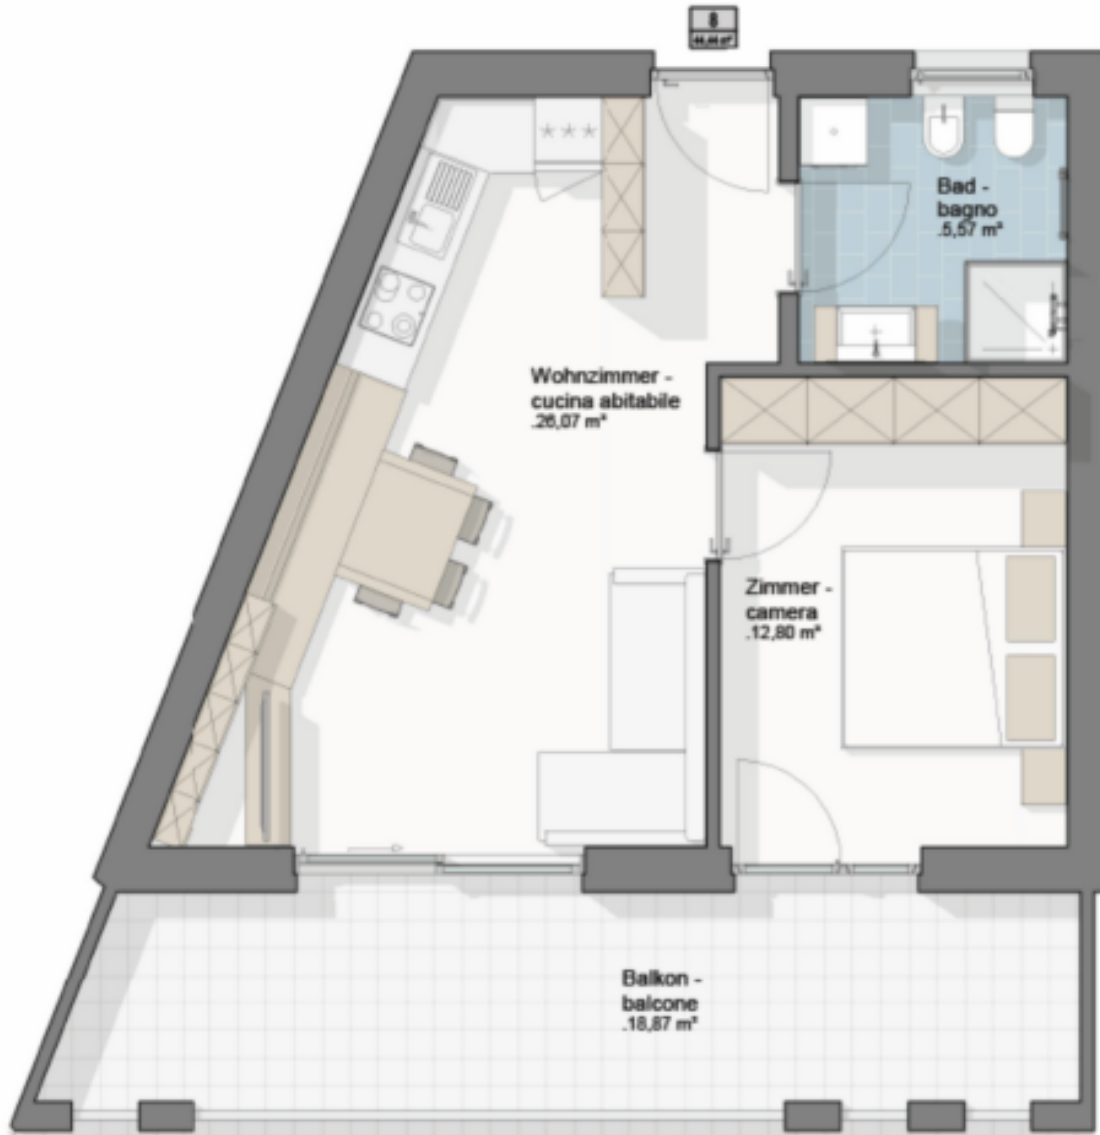

W08- Residence Monika - Prati - Val di Vizze

Dati di base

Tipologia dell'oggetto	Appartamento / Piano
Località	Prati
Camere	2
Classe energetica	A
Superficie m	44.4
Stato	Nuovo
Anno di costruzione	2026
Stato	Primo ingresso
ID	IW100511

Dettagli

Superficie m 44.4

Descrizione

La vostra nuova casa vi aspetta: benvenuti nel Residence MONIKA!

Un'abitazione esclusiva nel cuore dell'incantevole centro di Prati, circondata dalle maestose cime della Pfitschertal. Il nuovo Residence MONIKA unisce natura e comfort, qualità della vita e sicurezza: il luogo ideale per il vostro futuro.