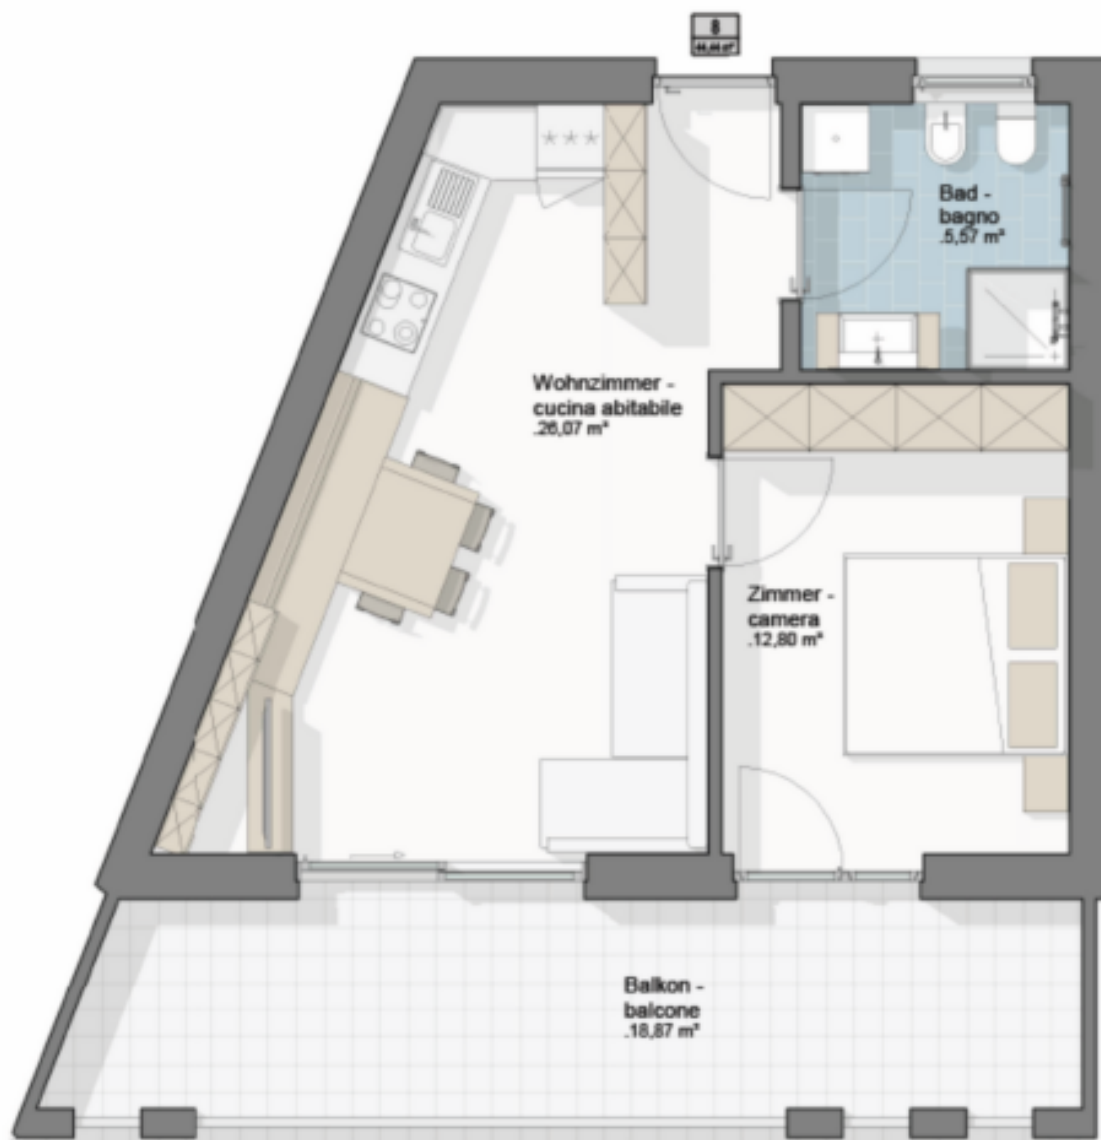

W08- Residence Monika - Prati - Val di Vizze

Dati di base

Tipologia dell'oggetto	Appartamento / Piano
Località	Prati
Camere	2
Classe energetica	A
Superficie m	44.4
Stato	Nuovo
Anno di costruzione	2026
Stato	Primo ingresso
ID	IW100511

Dettagli

Superficie m 44.4

Descrizione

La vostra nuova casa vi aspetta: benvenuti nel Residence MONIKA!

Un'abitazione esclusiva nel cuore dell'incantevole centro di Prati, circondata dalle maestose cime della Pfitschertal. Il nuovo Residence MONIKA unisce natura e comfort, qualità della vita e sicurezza: il luogo ideale per il vostro futuro.