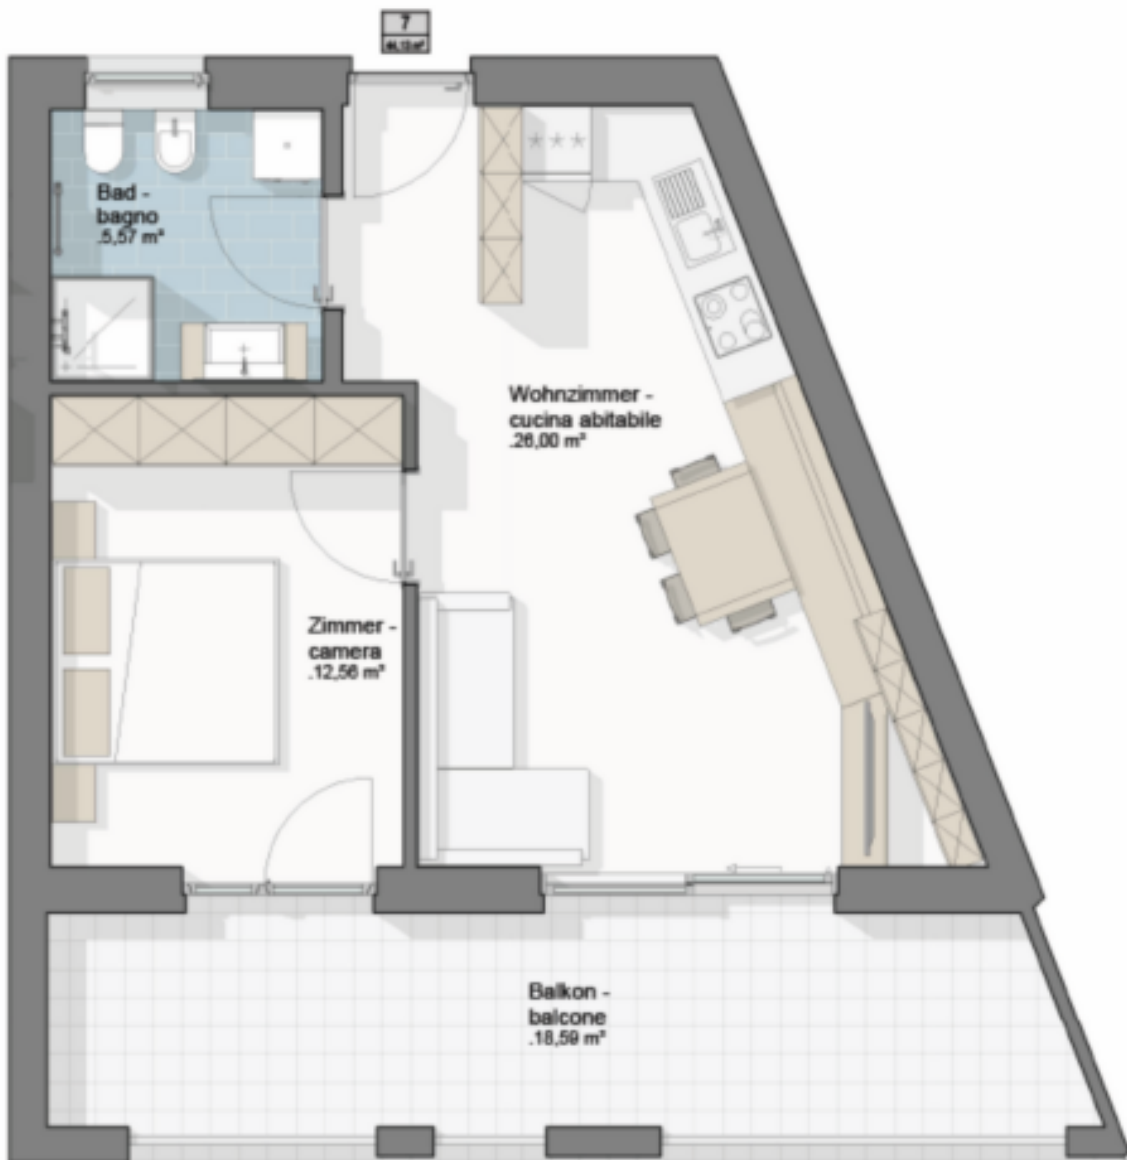

Wohnung 07 - Residence Monika - Prati - Val di Vizze

Dati di base

Tipologia dell'oggetto	Appartamento / Piano
Località	Prati
Camere	2
Classe energetica	A
Superficie m	44.1
Stato	Nuovo
Anno di costruzione	2026
Stato	Primo ingresso
ID	IW100510

Dettagli

Superficie m 44.1

Descrizione

La vostra nuova casa vi aspetta: benvenuti nel Residence MONIKA!

Un'abitazione esclusiva nel cuore dell'incantevole centro di Prati, circondata dalle maestose cime della Pfitschertal. Il nuovo Residence MONIKA unisce natura e comfort, qualità della vita e sicurezza: il luogo ideale per il vostro futuro.