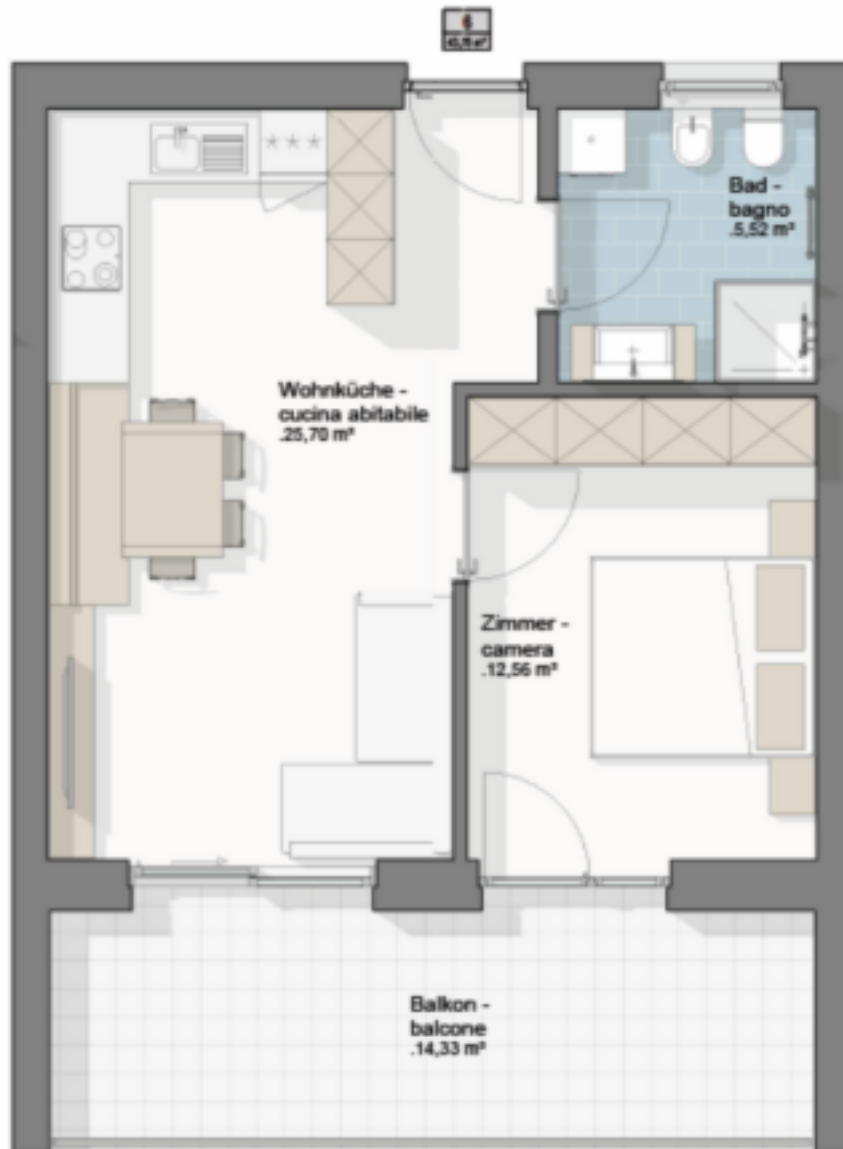

W06 - Residence Monika - Prati - Val di Vizze

Dati di base

Tipologia dell'oggetto	Appartamento / Piano terra
Località	Prati
Camere	2
Classe energetica	A
Superficie m	43.8
Stato	Nuovo
Anno di costruzione	2026
Stato	Primo ingresso
ID	IW100509

Dettagli

Superficie m 43.8

Descrizione

La vostra nuova casa vi aspetta: benvenuti nel Residence MONIKA!

Un'abitazione esclusiva nel cuore dell'incantevole centro di Prati, circondata dalle maestose cime della Pfitschertal. Il nuovo Residence MONIKA unisce natura e comfort, qualità della vita e sicurezza: il luogo ideale per il vostro futuro.