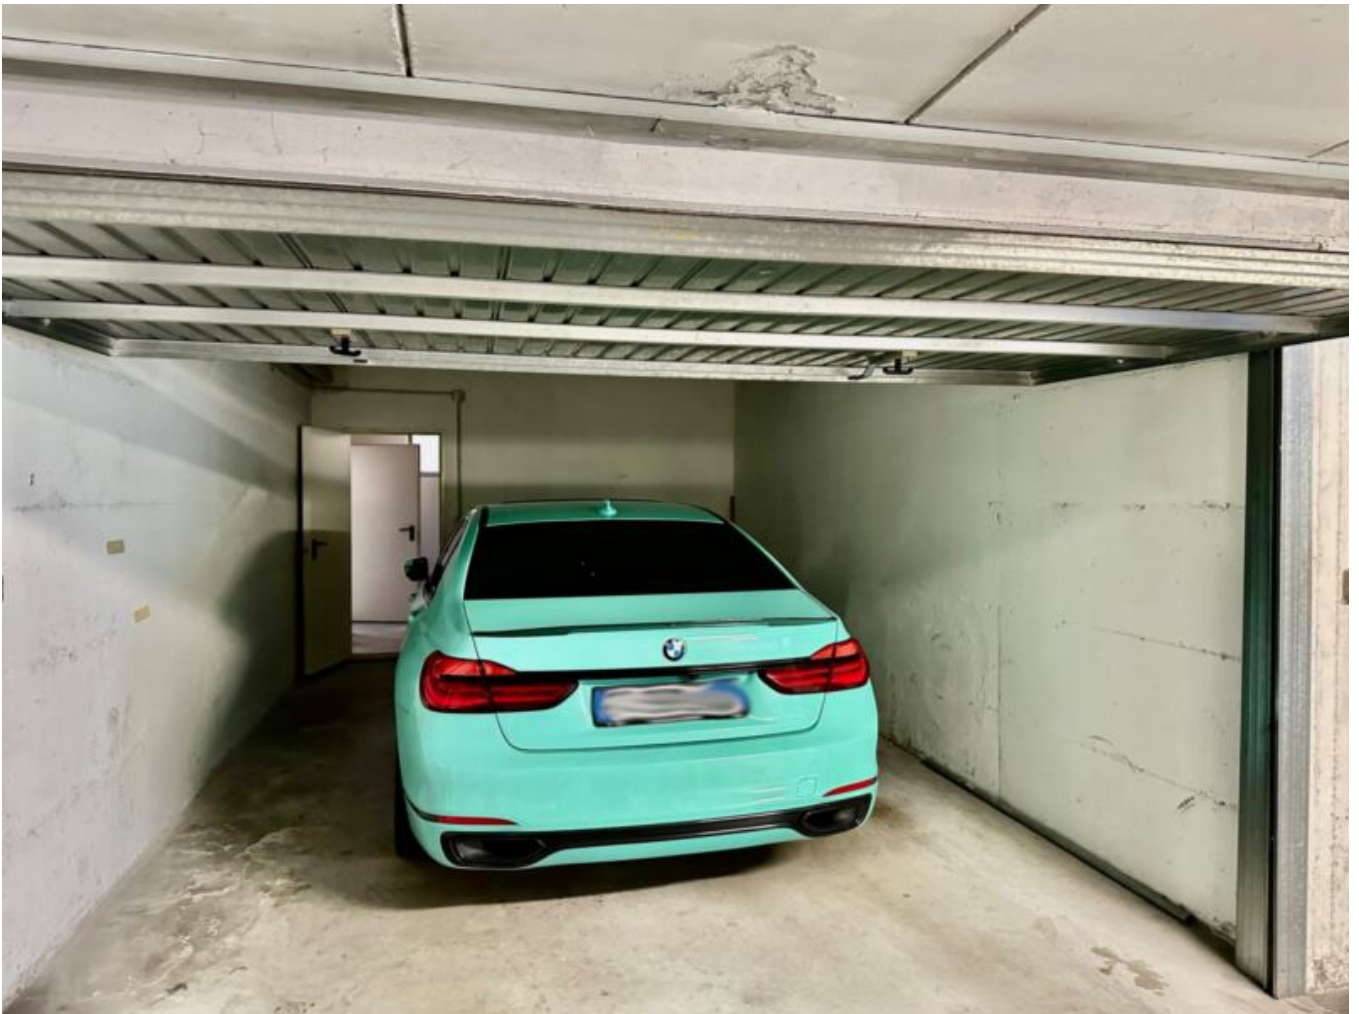

Casa a schiera in posizione tranquilla a Ora

Dati di base

Tipologia dell'oggetto	Casa / Casa a schiera
Località	Ora
Prezzo d'acquisto	630'000 €
Superficie m	200.0
Anno di costruzione	1995
ID	IW109647

Prezzi

Arredo

Locale lavanderia/asciugatura

Munito di cantina Sì

Descrizione

Questa casa a schiera vanta una posizione tranquilla ad Ora e offre molto spazio per tutta la famiglia.

Distribuito su più piani, troverete 3 camere da letto , 3 bagni , un luminoso soggiorno e una cucina separata , che vi invita a cucinare e a divertirvi insieme.