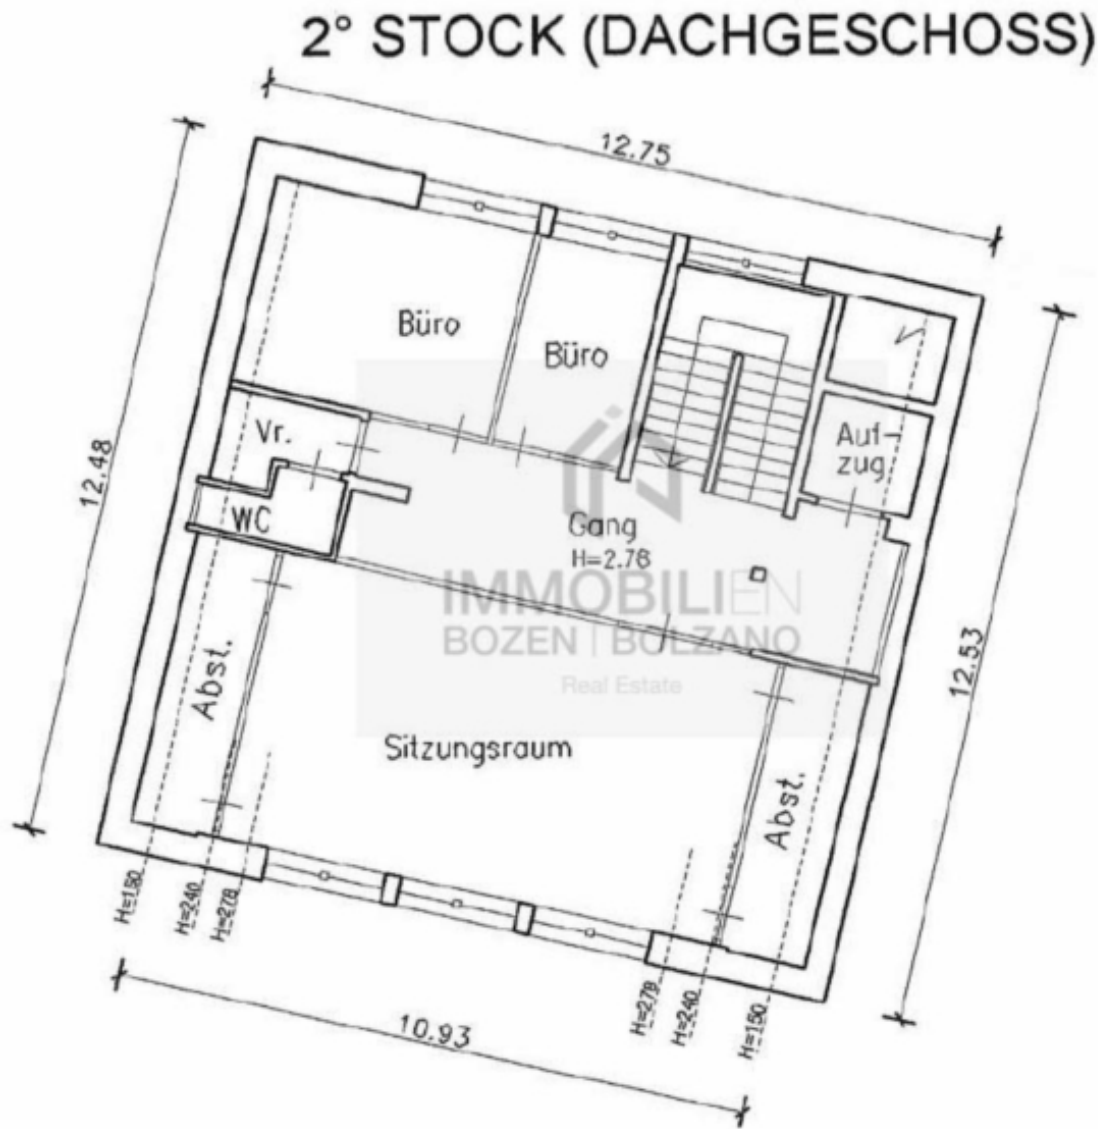

Vendesi bellissimo e luminoso ufficio in centro del paese

Dati di base

Tipologia dell'oggetto	Ufficio/Studio / Ufficio
Località	Nova Levante
Prezzo d'acquisto	260'000 €
Superficie m	120.0
ID	IW64655

Dettagli

Prezzo d'acquisto
Superficie m

260'000 €
120.0

Superficie netta m 100.0
WC sep. 1

Arredo

Pavimento	Parquet
Ammobiliato	Semi ammobiliato
Riscaldamento	Gas
Ascensore	Ascensore
Munito di cantina	No

Descrizione

L'ufficio si trova nel centro del paese di Nova Levante ed è molto bello e luminoso.

Si trova al 2 piano e ha una superficie totale di circa 120 m .

L'ufficio è composto da un corridoio, 2 uffici, una sala riunione, un bagno e 2 piccoli ripostigli.