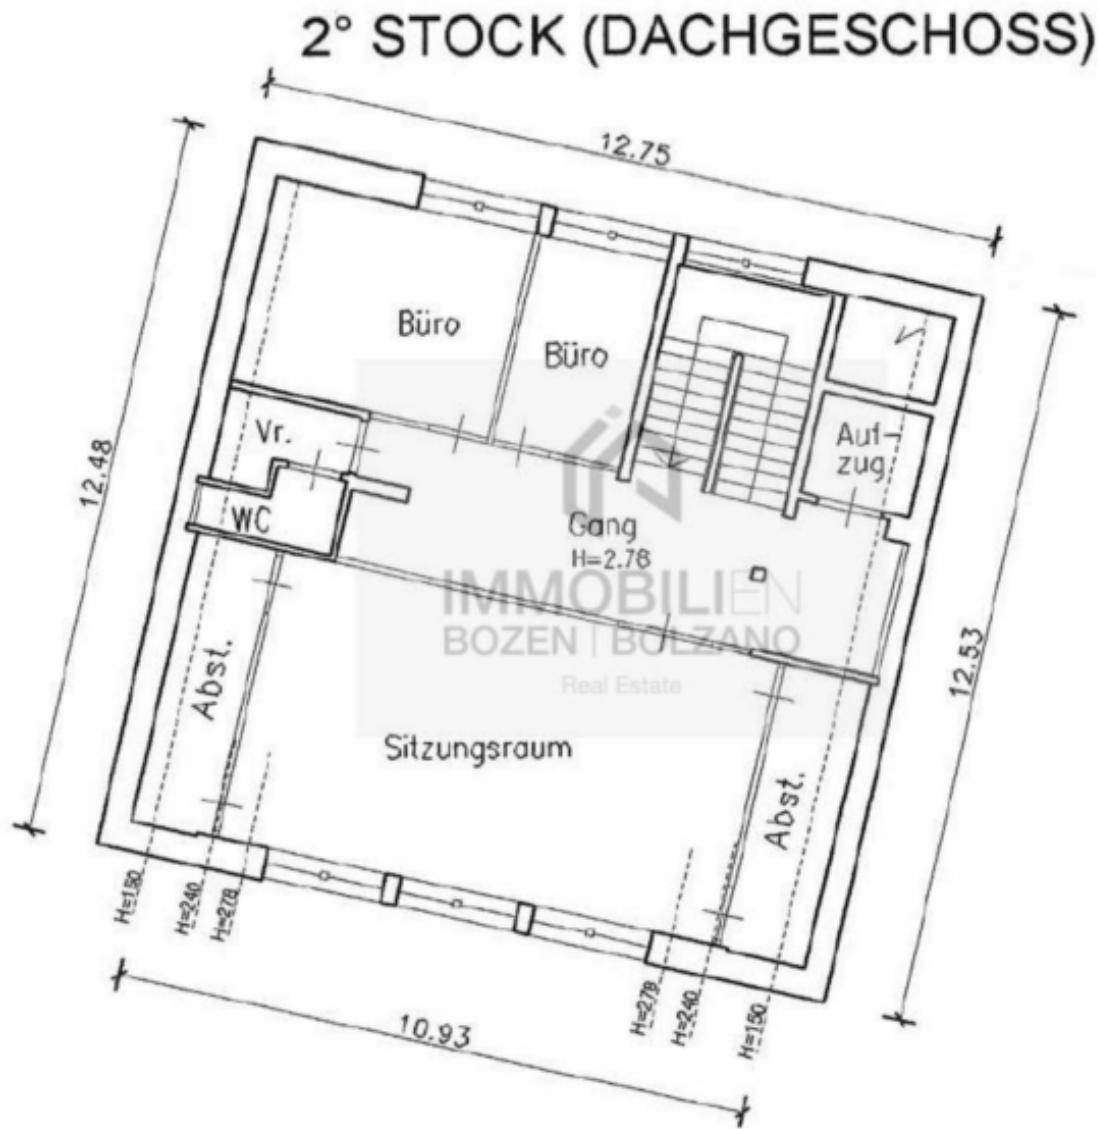

## Dati di base

Tipologia dell'oggetto	Ufficio/Studio / Ufficio
Località	Nova Levante
Prezzo d'acquisto	260'000 €
Superficie m	120.0
ID	IW64655

#### Dettagli

Prezzo d'acquisto  
Superficie m

260'000 €  
120.0

Superficie netta m 100.0  
WC sep. 1

### Descrizione

L'ufficio si trova nel centro del paese di Nova Levante ed è molto bello e luminoso.

Si trova al 2 piano e ha una superficie totale di circa 120 m .

L'ufficio è composto da un corridoio, 2 uffici, una sala riunione, un bagno e 2 piccoli ripostigli.