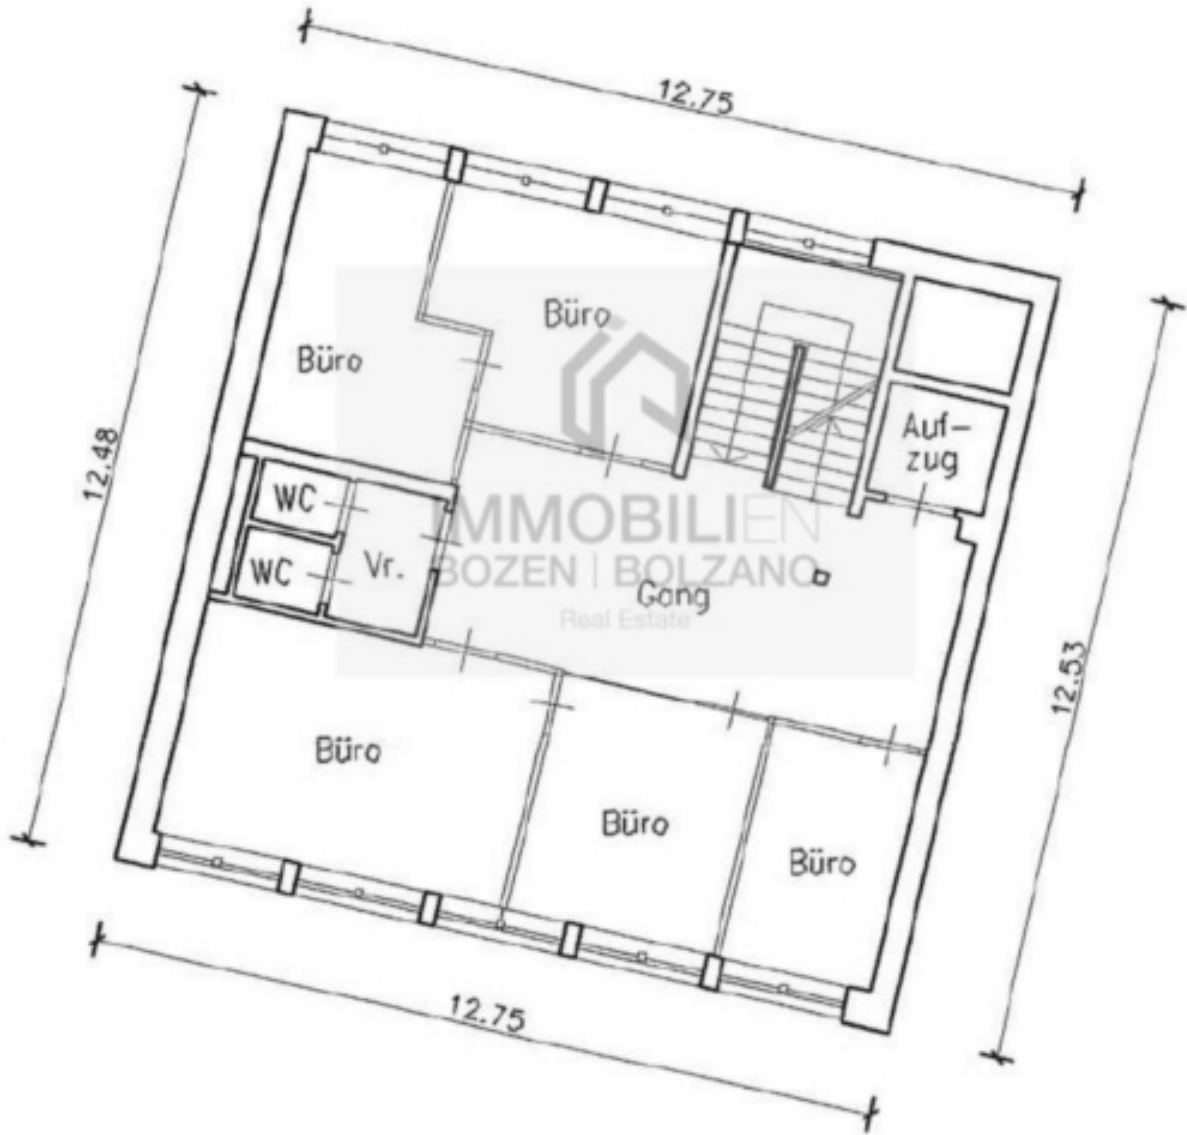

## Dati di base

Tipologia dell'oggetto	Ufficio/Studio / Ufficio
Località	Nova Levante
Prezzo d'acquisto	Prezzo a richiesta
Superficie m	240.0
ID	IW64654

#### Dettagli

Prezzo d'acquisto  
Superficie m

Prezzo a richiesta  
240.0

Superficie netta m 200.0  
WC sep. 2

### Descrizione

L'ufficio si trova nel centro del paese di Nova Levante ed è ampio e luminoso.

È disposto a 2 piani e ha una superficie totale di circa 240 m .

Al 1 ° piano c'è un corridoio con 5 uffici e un bagno.

Al 2 ° piano troviamo un corridoio con 2 uffici, una sala riunione, un bagno e 2 piccoli ripostigli.

Ufficio con possibilità di trasformazione in abitazione.