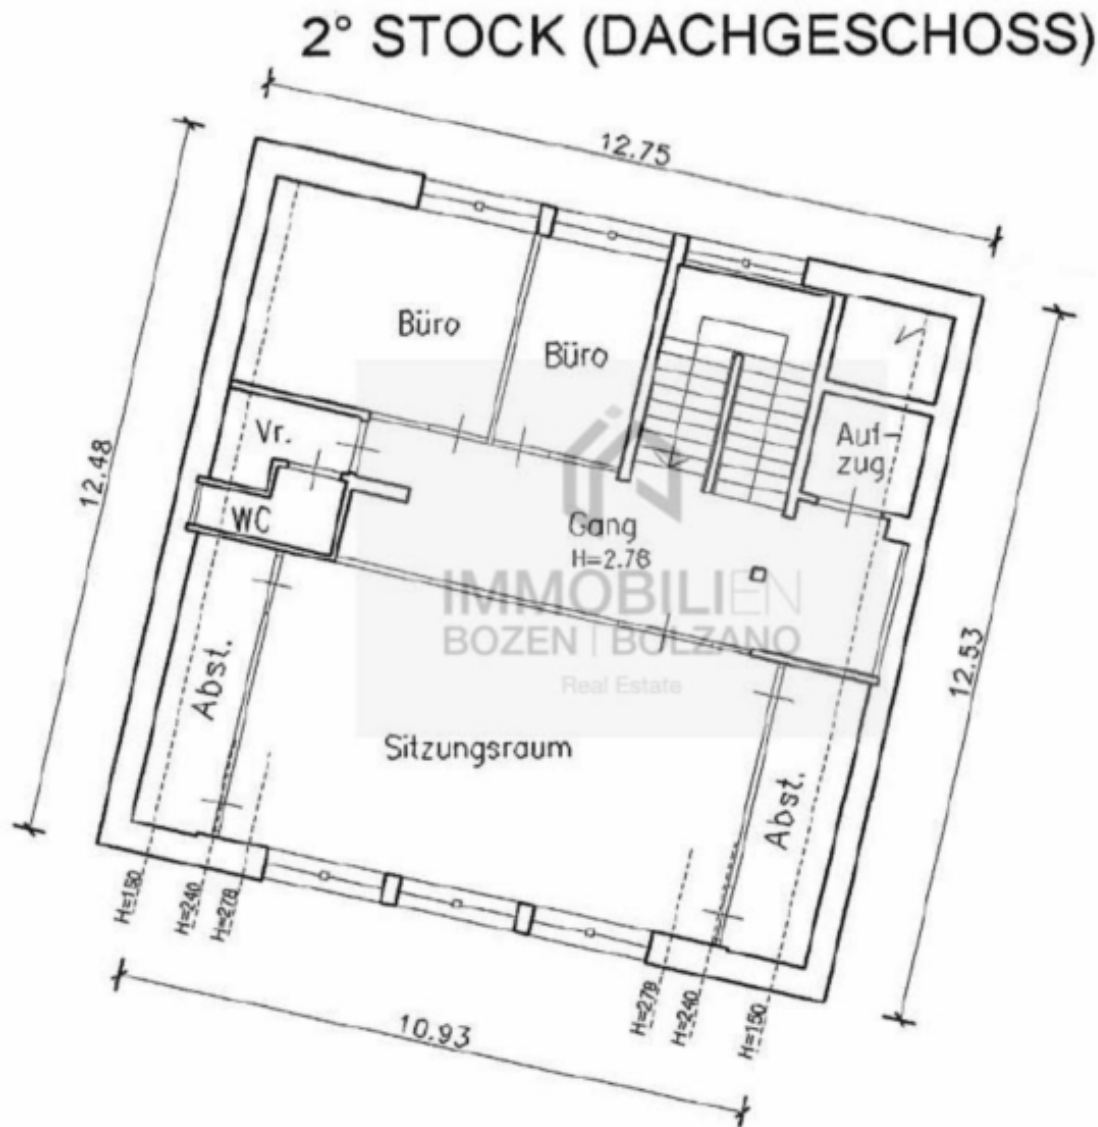

## Dati di base

Tipologia dell'oggetto	Ufficio/Studio / Ufficio
Località	Nova Levante
Prezzo d'acquisto	Prezzo a richiesta
Superficie m	240.0
ID	IW64654

# 1° STOCK

H=2.80

#### Dettagli

Prezzo d'acquisto  
Superficie m

Prezzo a richiesta  
240.0

Superficie netta m 200.0  
WC sep. 2

### Descrizione

L'ufficio si trova nel centro del paese di Nova Levante ed è ampio e luminoso.

È disposto a 2 piani e ha una superficie totale di circa 240 m .

Al 1 ° piano c'è un corridoio con 5 uffici e un bagno.