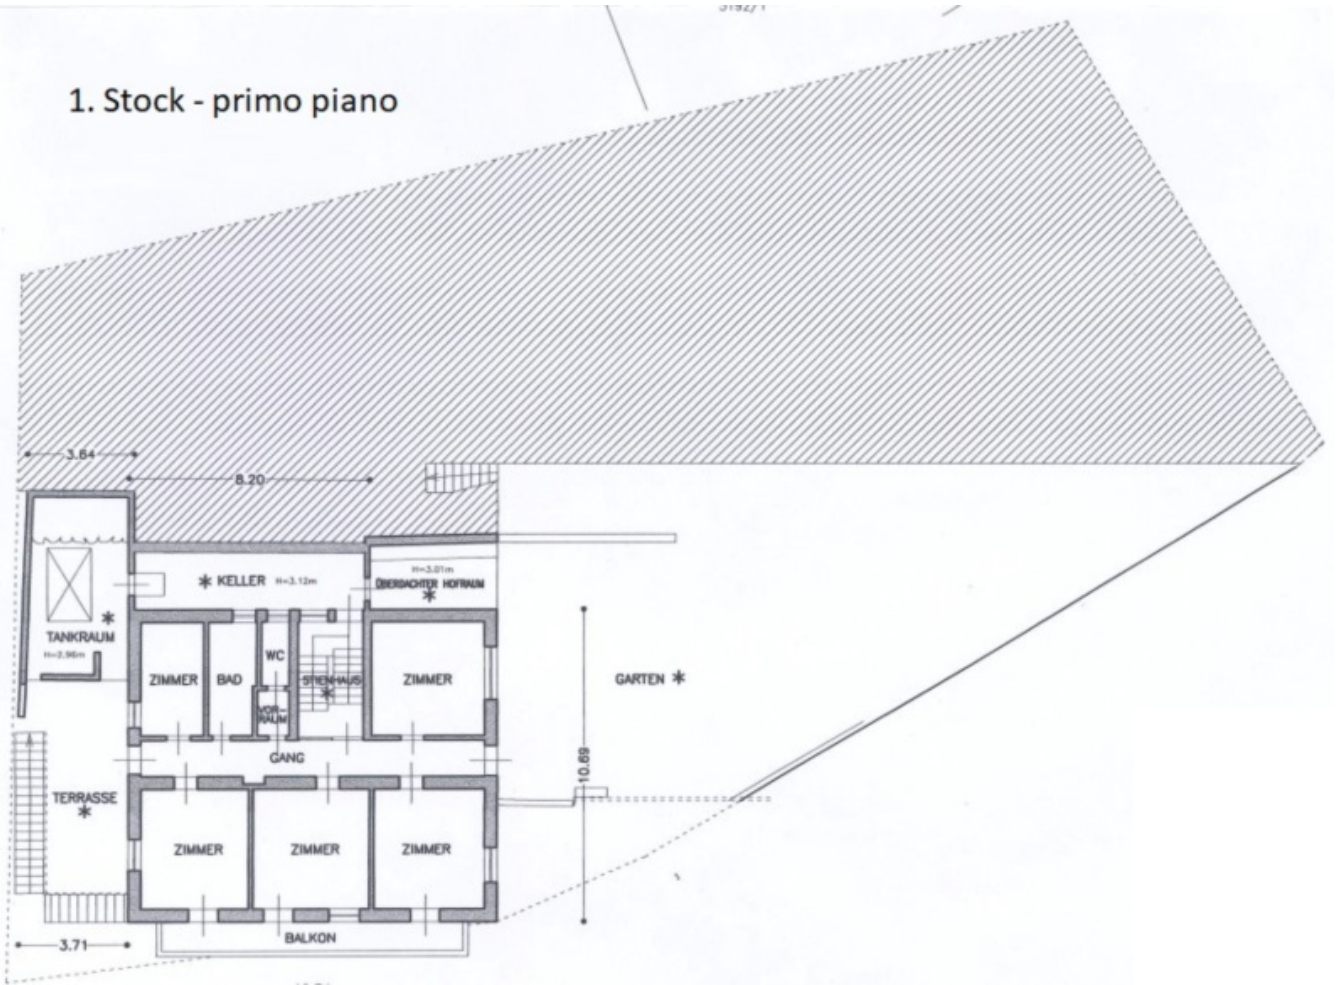

Nova Levante: Casa da risanare

Dati di base

Tipologia dell'oggetto	Casa
Località	Nova Levante
Prezzo d'acquisto	430'000 €
Superficie m	571.0
Stato	Non nuovo
Anno di costruzione	1960
Stato	Da rinnovare completamente/parzialmente
ID	IW86400

Erdgeschoss - piano terra

1. Stock - primo piano

2. Stock - secondo piano

Prezzi

Prezzo d'acquisto 430'000 €

Superfici

Superficie m 571.0
 Superficie netta m 384.1
 Terreno m 706.5
 Giardino m 706.5
 Balcone/Terrazza m 124.3

Numero superfici

Bagni 3
 Camera giorno/notte 1

Arredo

Bagno Finestra
 Pavimento Piastrelle
 Tipo di riscaldamento A piano
 Munito di cantina No

Descrizione

Rf.nr.: D118

In una zona tranquilla viene venduta questa casa indipendente con 1.300 m di cubatura. L'immobile è stato costruito nel 1960, si estende su 4 piani ed è circondato da un terreno di circa 710 m . La casa necessita di una ristrutturazione completa. Disponibile da subito.

Sup. commerciale: 571,00 m

Sup. netta: 384,10 m

Terreno: circa 710 m

Anno di costruzione: 1960

Riscaldamento: Autonomo, gasolio, legno

Consegna: subito

Classe energetica: G

Offerenti