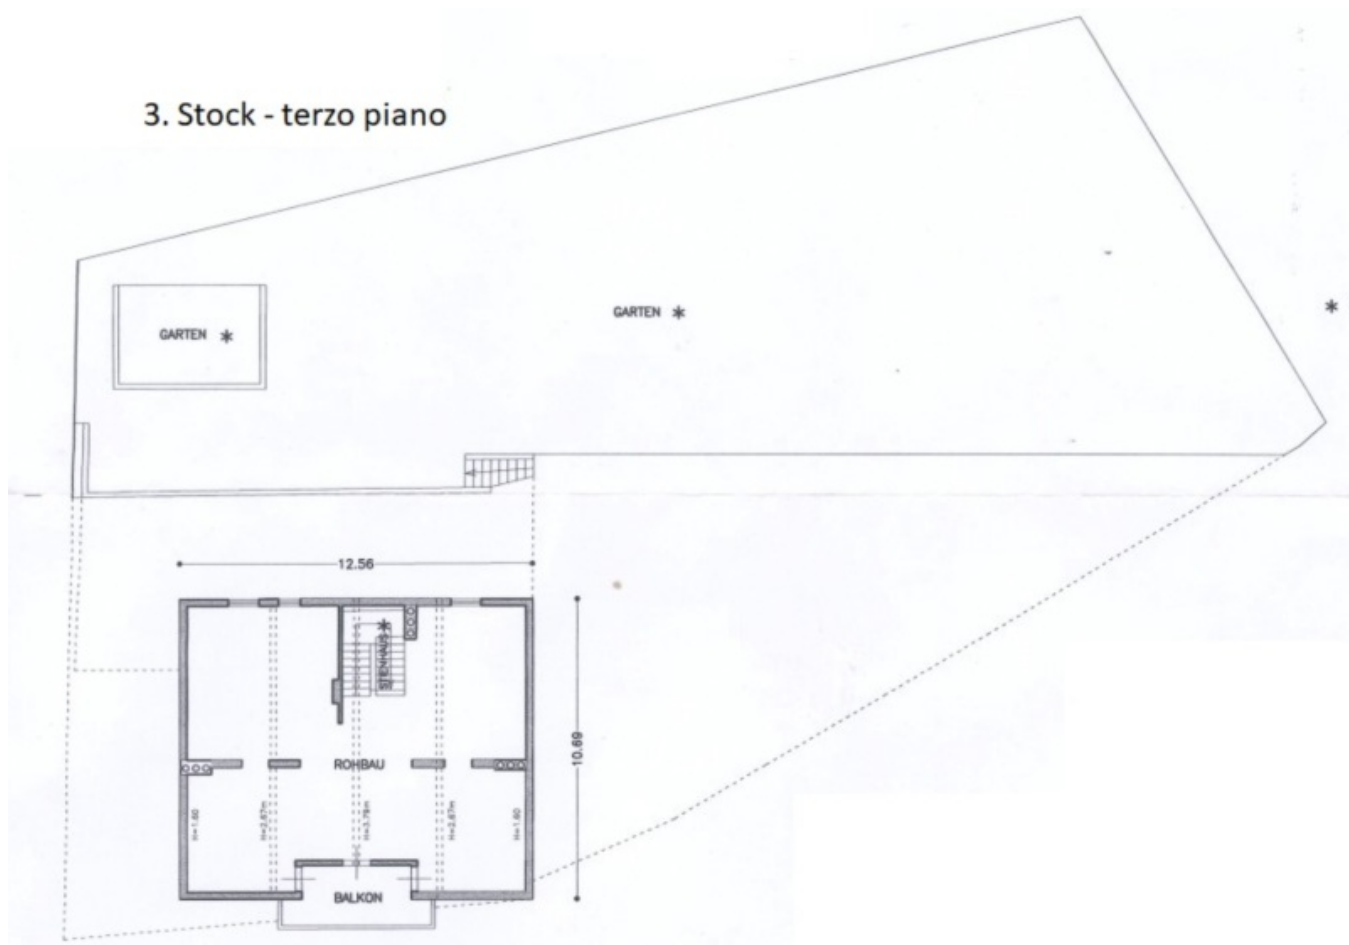

Erdgeschoss - piano terra

1. Stock - primo piano

2. Stock - secondo piano

Prezzi

Prezzo d'acquisto 430'000 €

Superfici

Superficie m 571.0
 Superficie netta m 384.1
 Terreno m 706.5
 Giardino m 706.5
 Balcone/Terrazza m 124.3

Numero superfici

Bagni 3
 Camera giorno/notte 1

Arredo

Bagno Finestra
 Pavimento Piastrelle
 Tipo di riscaldamento A piano
 Munito di cantina No

Descrizione

Rf.nr.: D118

In una zona tranquilla viene venduta questa casa indipendente con 1.300 m di cubatura. L'immobile è stato costruito nel 1960, si estende su 4 piani ed è circondato da un terreno di circa 710 m . La casa necessita di una ristrutturazione completa. Disponibile da subito.

Sup. commerciale: 571,00 m

Sup. netta: 384,10 m

Terreno: circa 710 m

Anno di costruzione: 1960

Riscaldamento: Autonomo, gasolio, legno

Consegna: subito

Classe energetica: G

Offerenti