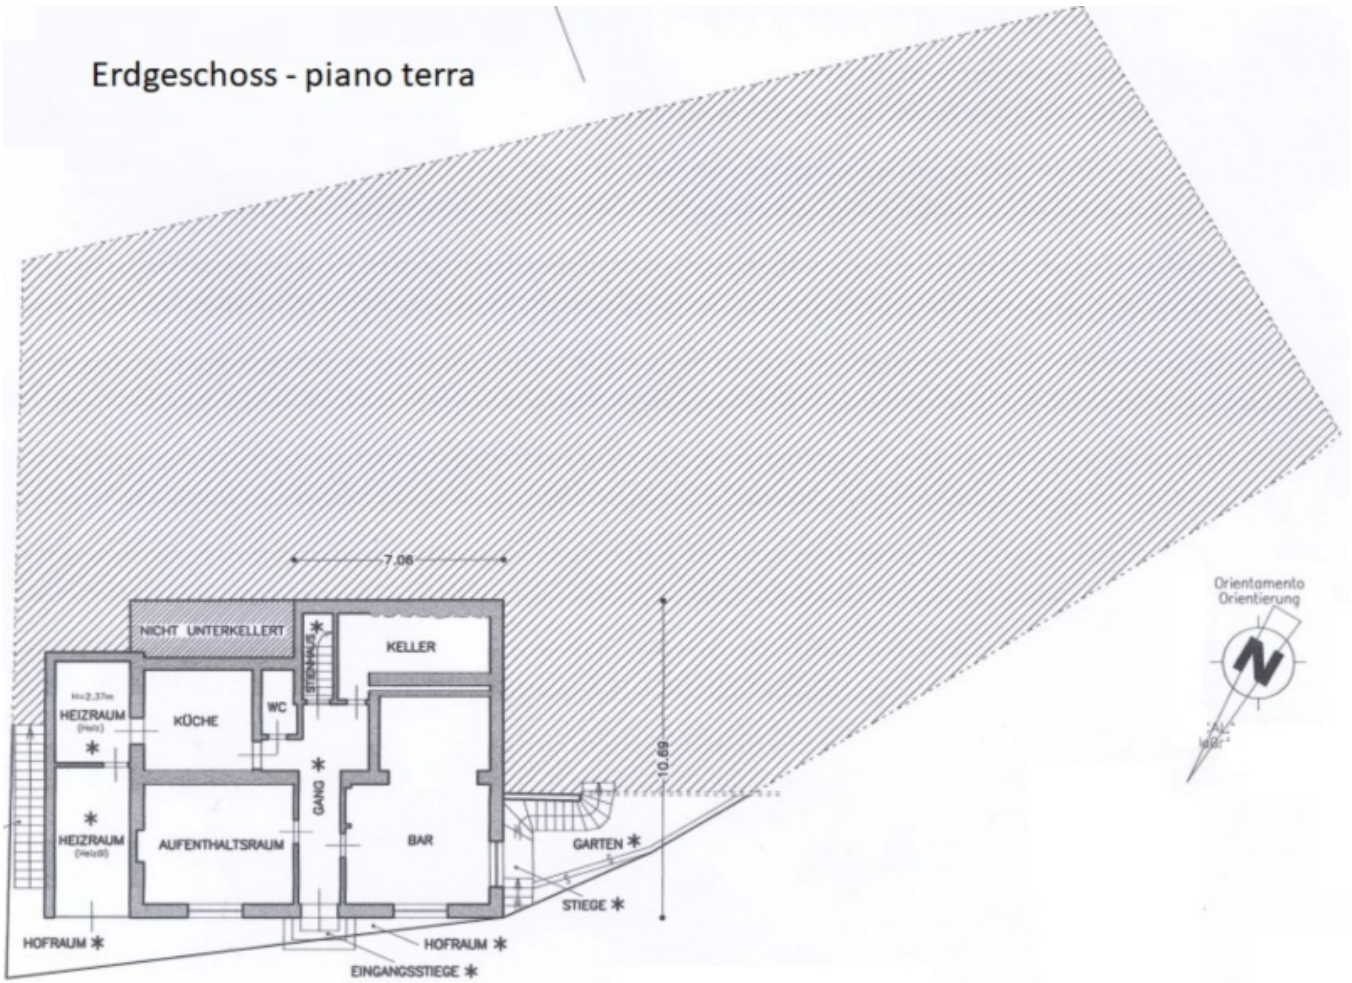

Nova Levante: Casa da risanare

Dati di base

Tipologia dell'oggetto	Casa
Località	Nova Levante
Prezzo d'acquisto	430'000 €
Superficie m	571.0
Stato	Non nuovo
Anno di costruzione	1960
Stato	Da rinnovare completamente/parzialmente
ID	IW86400

Erdgeschoss - piano terra

1. Stock - primo piano

2. Stock - secondo piano

Prezzi

Prezzo d'acquisto 430'000 €

Superfici

Superficie m 571.0
 Superficie netta m 384.1
 Terreno m 706.5
 Giardino m 706.5
 Balcone/Terrazza m 124.3

Numero superfici

Bagni 3
 Camera giorno/notte 1

Arredo

Bagno Finestra
 Pavimento Piastrelle
 Tipo di riscaldamento A piano
 Munito di cantina No

Descrizione

Rf.nr.: D118

In una zona tranquilla viene venduta questa casa indipendente con 1.300 m di cubatura. L'immobile è stato costruito nel 1960, si estende su 4 piani ed è circondato da un terreno di circa 710 m . La casa necessita di una ristrutturazione completa. Disponibile da subito.

Sup. commerciale: 571,00 m

Sup. netta: 384,10 m

Terreno: circa 710 m

Anno di costruzione: 1960

Riscaldamento: Autonomo, gasolio, legno

Consegna: subito

Classe energetica: G

Offerenti