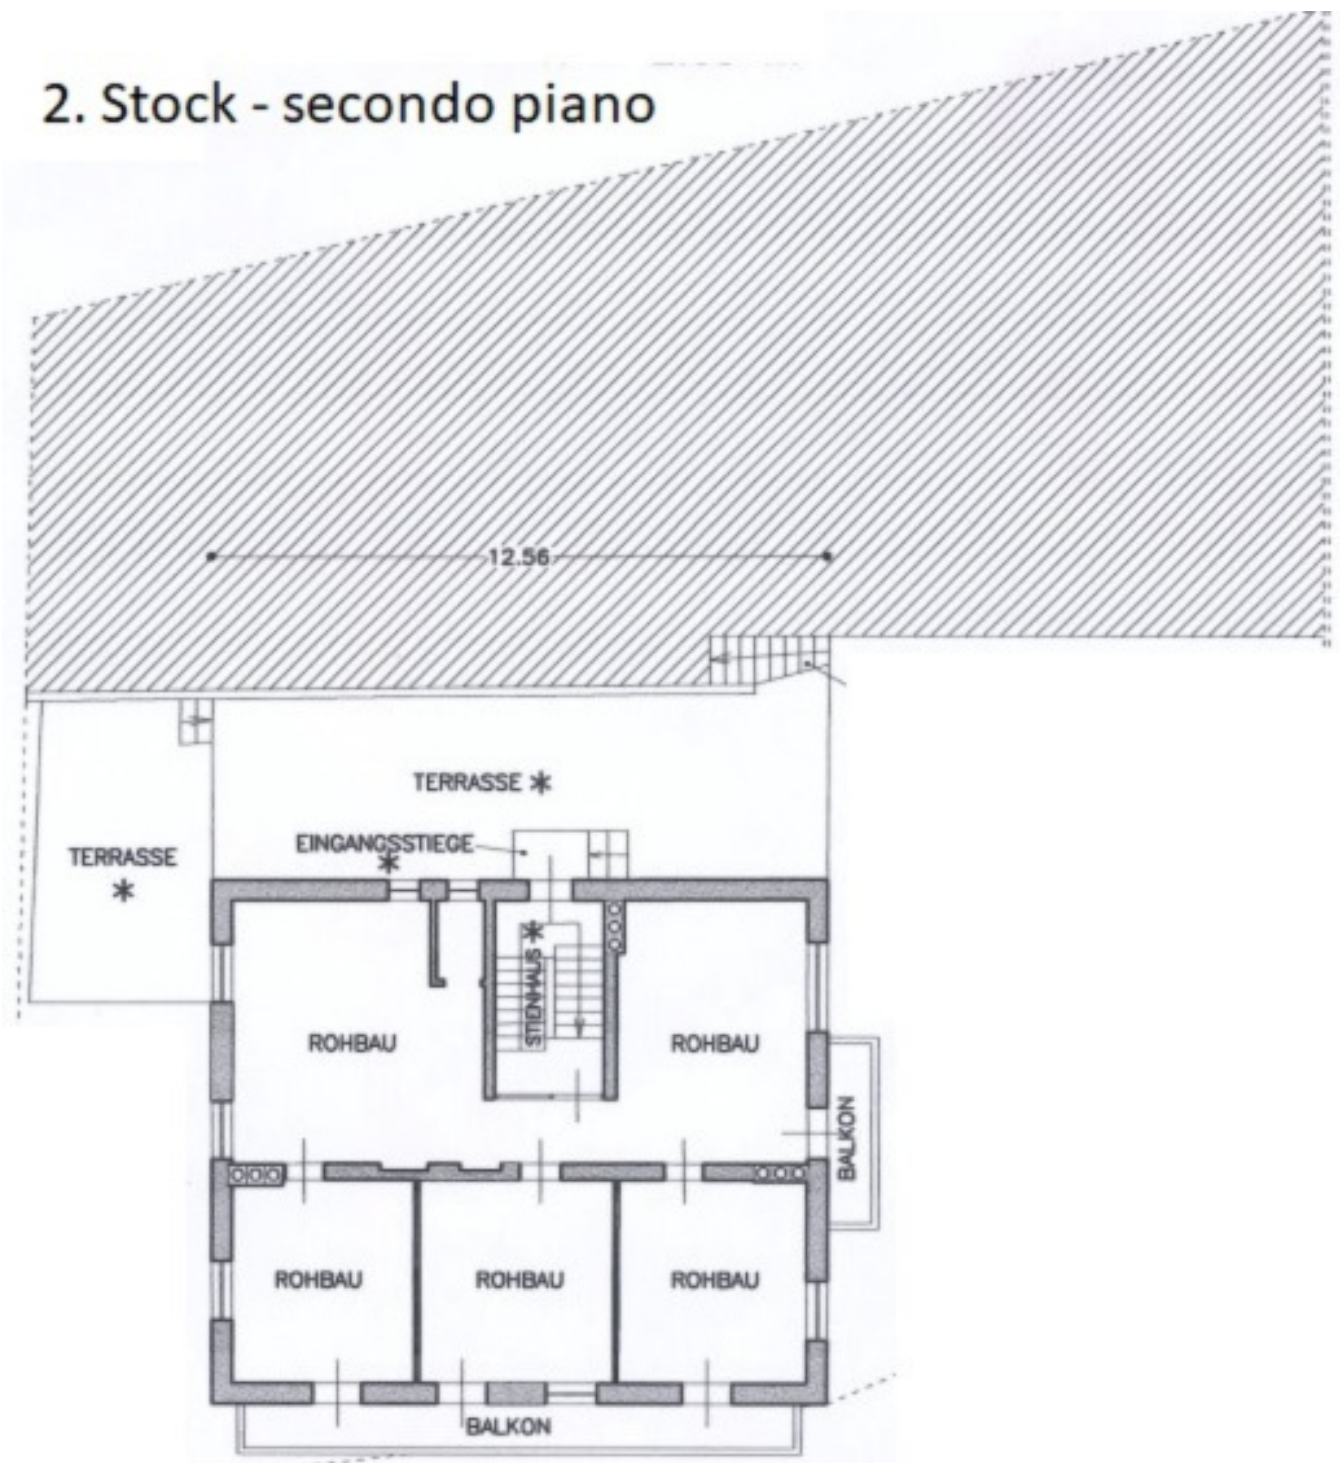

Erdgeschoss - piano terra

1. Stock - primo piano

2. Stock - secondo piano

Prezzi

Prezzo d'acquisto 430'000 €

Superfici

Superficie m 571.0
 Superficie netta m 384.1
 Terreno m 706.5
 Giardino m 706.5
 Balcone/Terrazza m 124.3

Numero superfici

Bagni 3
 Camera giorno/notte 1

Arredo

Bagno Finestra
 Pavimento Piastrelle
 Tipo di riscaldamento A piano
 Munito di cantina No

Descrizione

Rf.nr.: D118

In una zona tranquilla viene venduta questa casa indipendente con 1.300 m di cubatura. L'immobile è stato costruito nel 1960, si estende su 4 piani ed è circondato da un terreno di circa 710 m . La casa necessita di una ristrutturazione completa. Disponibile da subito.

Sup. commerciale: 571,00 m

Sup. netta: 384,10 m

Terreno: circa 710 m

Anno di costruzione: 1960

Riscaldamento: Autonomo, gasolio, legno

Consegna: subito

Classe energetica: G

Offerenti